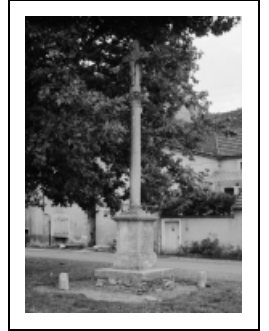

CROIX MONUMENTALE

Bourgogne-Franche-Comté, Côte-d'Or
Puligny-Montrachet

Dossier IA00061397 réalisé en 1978 revu en
1986

Auteur(s) :

Historique

Croix érigée en 1856, date portée ; restaurée en 1903, date portée