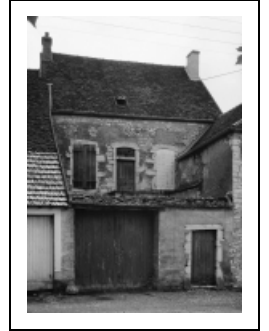

## MAISON DE VIGNERON

Bourgogne-Franche-Comté, Côte-d'Or  
Puligny-Montrachet

Dossier IA00061391 réalisé en 1978 revu en  
1986

Auteur(s) :

**Période(s) principale(s) :** 18e siècle

**Auteur(s) de l'oeuvre :**  
maître d'oeuvre inconnu ()

### Description

Logis de vigneron sur celliers. Remise et cuverie de part et d'autre d'une cour fermée.

#### Éléments descriptifs

**Murs :** calcaire, moellon, enduit

**Toit :** tuile plate, calcaire en couverture

**Étages :** 1 étage carré

**Escaliers :** escalier de distribution extérieur, escalier droit

**Typologie :** logis de vigneron sur celliers, remise et cuverie de part et d'autre d'une cour fermée