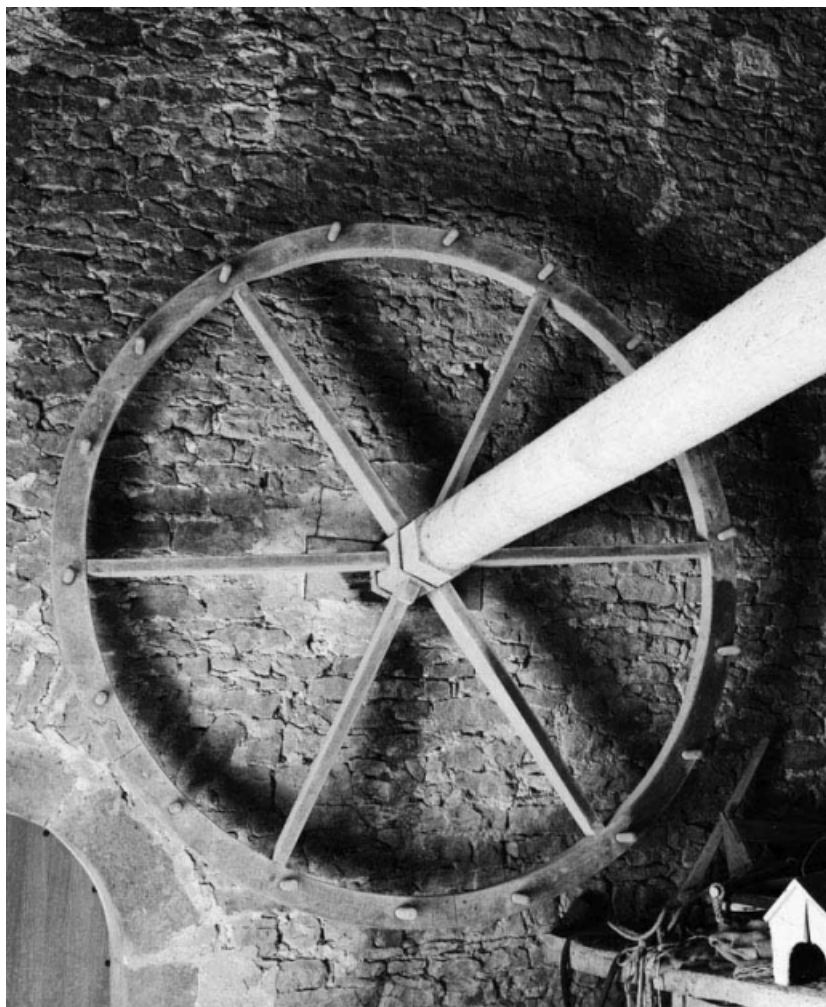

Pressoir : roue verticale.

21, Nolay, lieudit : Abbaye (l')

N° de l'illustration : 19802100737X

Date : 1980

Auteur : Jean-Luc Duthu

Reproduction soumise à autorisation du titulaire des droits d'exploitation

© Région Bourgogne-Franche-Comté, Inventaire du patrimoine