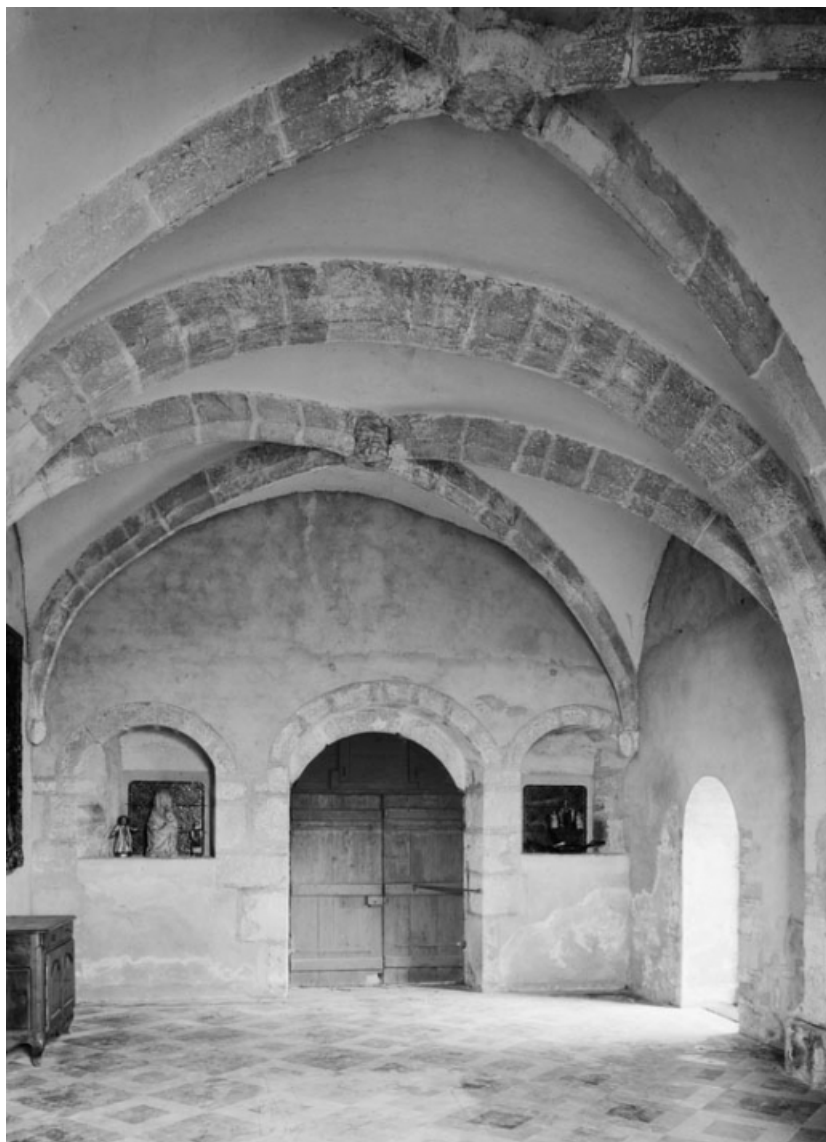

Intérieur de la chapelle, vue depuis le chœur.

21, Nolay, lieudit : Abbaye (I')

N° de l'illustration : 19802100724V

Date : 1980

Auteur : Michel Rosso

Reproduction soumise à autorisation du titulaire des droits d'exploitation

© Région Bourgogne-Franche-Comté, Inventaire du patrimoine