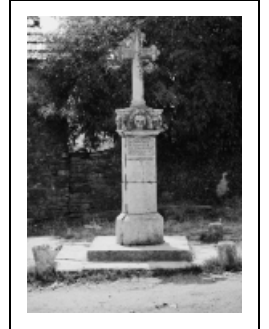

CROIX MONUMENTALE

Bourgogne-Franche-Comté, Côte-d'Or
Nolay
Quart Joly

Dossier IA00061378 réalisé en 1978 revu en
1986

Auteur(s) :

Historique

Croix monumentale datée 1544 ; partie supérieure restaurée au 19e siècle

Période(s) principale(s) : 2e quart 16e siècle

Période(s) secondaire(s) : 19e siècle

Dates : 1544 (porte la date)

Auteur(s) de l'oeuvre :
maître d'oeuvre inconnu ()

Éléments descriptifs

Murs : calcaire, pierre de taille