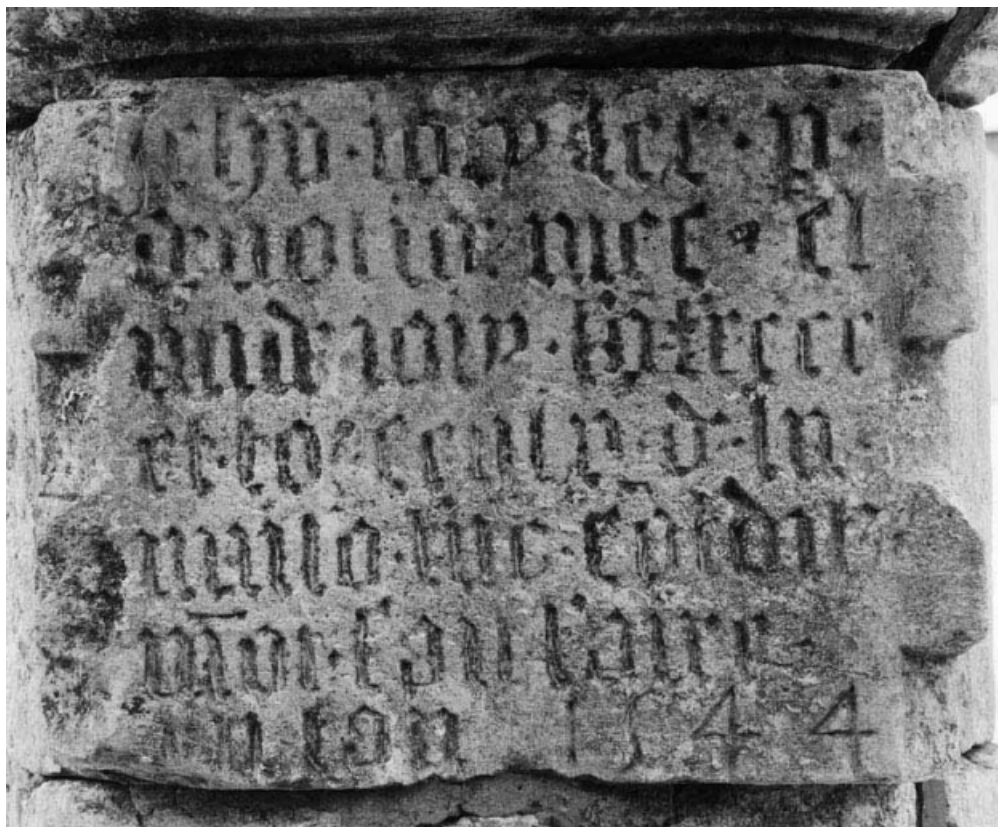

Période(s) principale(s) : 2e quart 16e siècle

Période(s) secondaire(s) : 19e siècle

Dates : 1544 (porte la date)

Auteur(s) de l'oeuvre :
maître d'oeuvre inconnu ()

Éléments descriptifs

Murs : calcaire, pierre de taille

Inscription antérieure.

21, Nolay, lieudit : Quart Joly

N° de l'illustration : 19792101209X

Date : 1979

Auteur : Michel Rosso

Reproduction soumise à autorisation du titulaire des droits d'exploitation

© Région Bourgogne-Franche-Comté, Inventaire du patrimoine