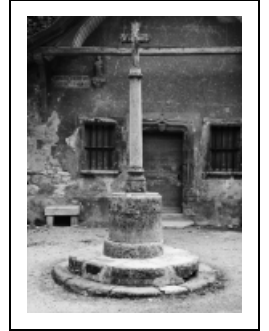

CROIX MONUMENTALE

Bourgogne-Franche-Comté, Côte-d'Or
Nolay

Dossier IA00061368 réalisé en 1978 revu en
1986

Auteur(s) :

Historique

Croix monumentale érigée au 17e siècle ; croix restaurée au 19e siècle

Période(s) principale(s) : 17e siècle

Période(s) secondaire(s) : 19e siècle

Auteur(s) de l'oeuvre :
maître d'oeuvre inconnu ()

Eléments descriptifs

Murs : calcaire, pierre de taille

Informations complémentaires

- **Voir le dossier numérisé :** <https://httppatrimoine.bourgognefranchecomte.fr/gtrudov/IA00061368.pdf>

Aire d'étude et canton : Nolay

Dénomination : croix monumentale

© Région Bourgogne-Franche-Comté, Inventaire du patrimoine

Vue générale.

21, Nolay devant la chapelle saint Pierre

N° de l'illustration : 19792101237V