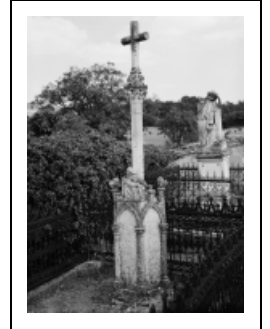

TOMBEAU DE LA FAMILLE VARIOT-MAILLARY

Bourgogne-Franche-Comté, Côte-d'Or
Nolay

Dossier IA00061366 réalisé en 1978 revu en
1986

Auteur(s) :

Période(s) principale(s) : 3e quart 19e siècle

Auteur(s) de l'oeuvre :
maître d'oeuvre inconnu ()