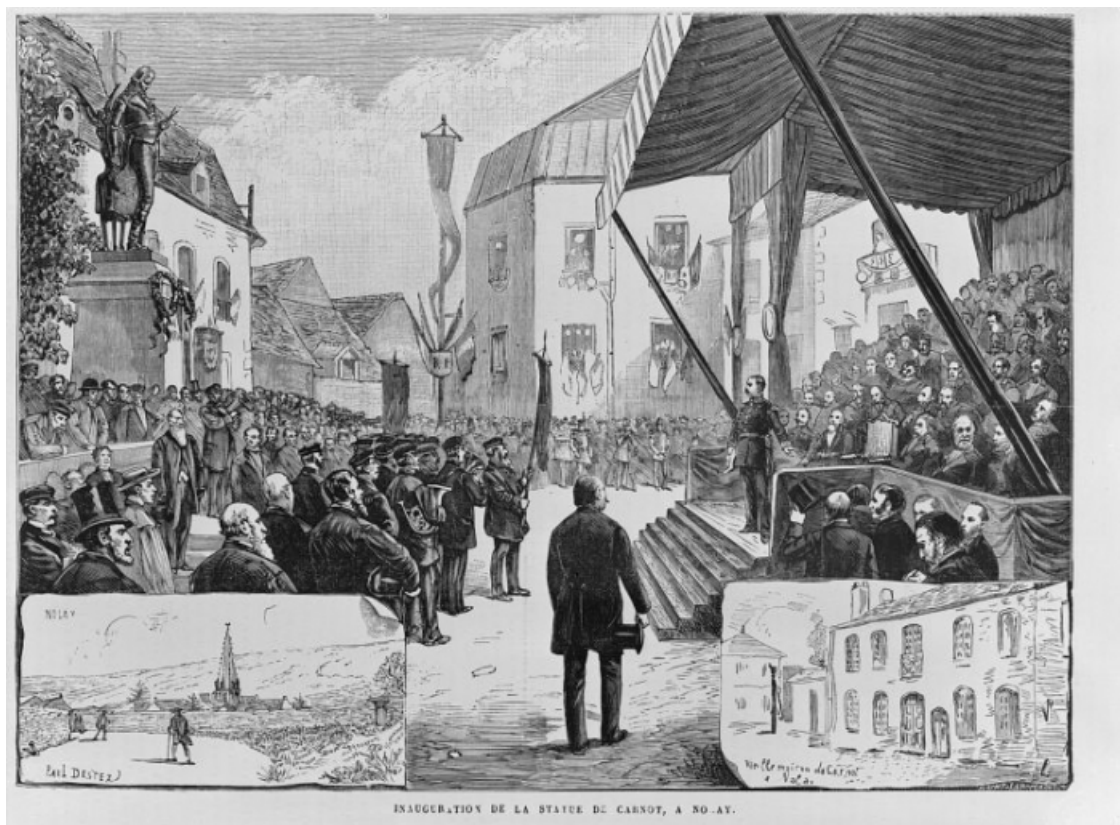

"Inauguration de la statue de Carnot à Nolay".

21, Nolay Carnot

Source :

"Inauguration de la statue de Carnot à Nolay". Gravure de "L'Univers illustré".

N° de l'illustration : 19792102329V

Date : 1979

Reproduction soumise à autorisation du titulaire des droits d'exploitation

© Région Bourgogne-Franche-Comté, Inventaire du patrimoine