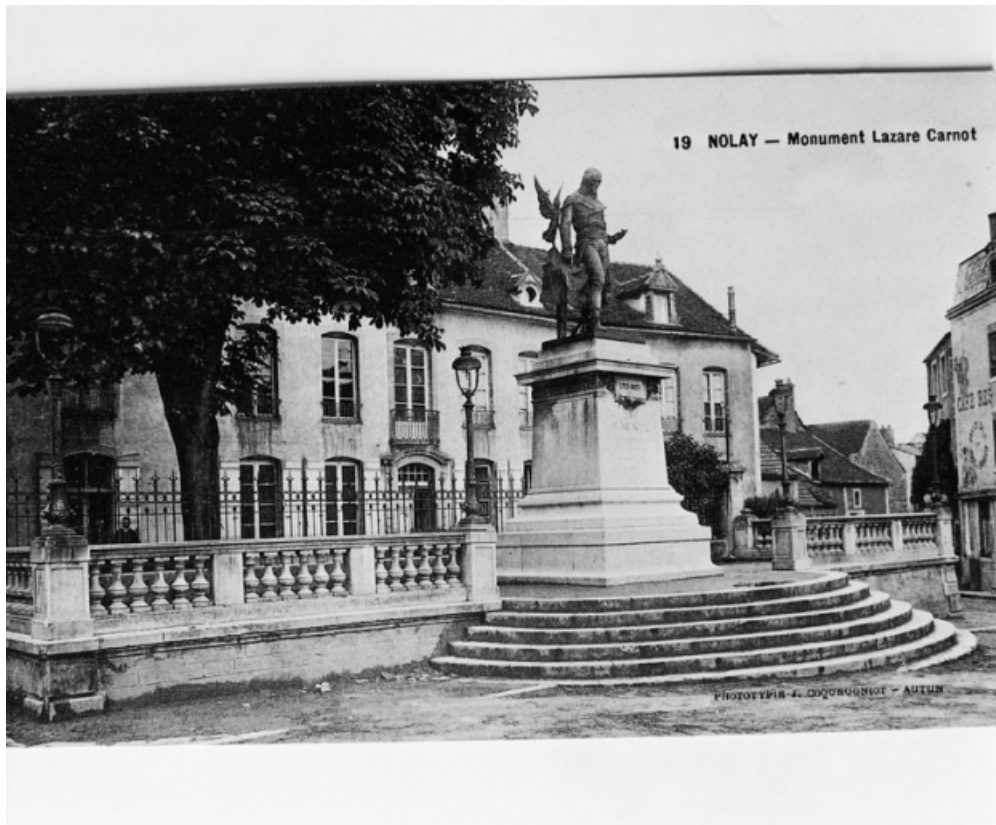

Monument Lazare Carnot. Carte postale ancienne.
21, Nolay Carnot

N° de l'illustration : 19792102384X

Date : 1979

Auteur : Jean-Luc Duthu (reproduction)

Reproduction soumise à autorisation du titulaire des droits d'exploitation

© Région Bourgogne-Franche-Comté, Inventaire du patrimoine