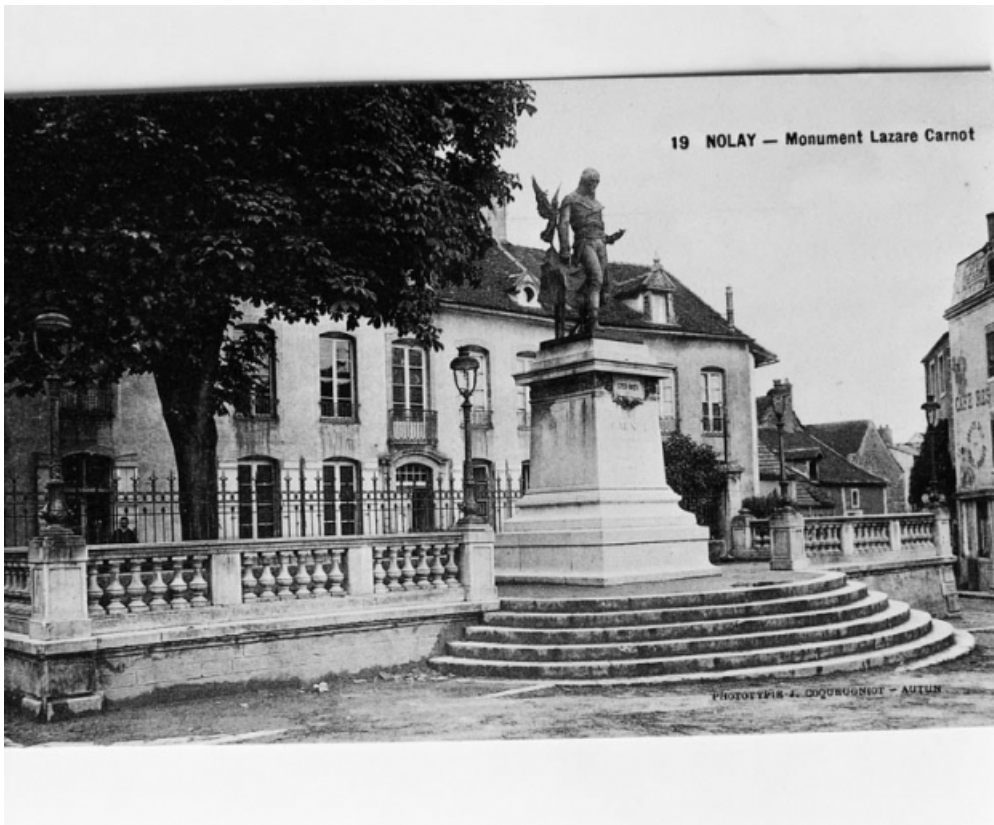

Monument Lazare Carnot. Carte postale ancienne.
21, Nolay Carnot

N° de l'illustration : 19792102384X

Date : 1979

Auteur : Jean-Luc Duthu (reproduction)

Reproduction soumise à autorisation du titulaire des droits d'exploitation

© Région Bourgogne-Franche-Comté, Inventaire du patrimoine