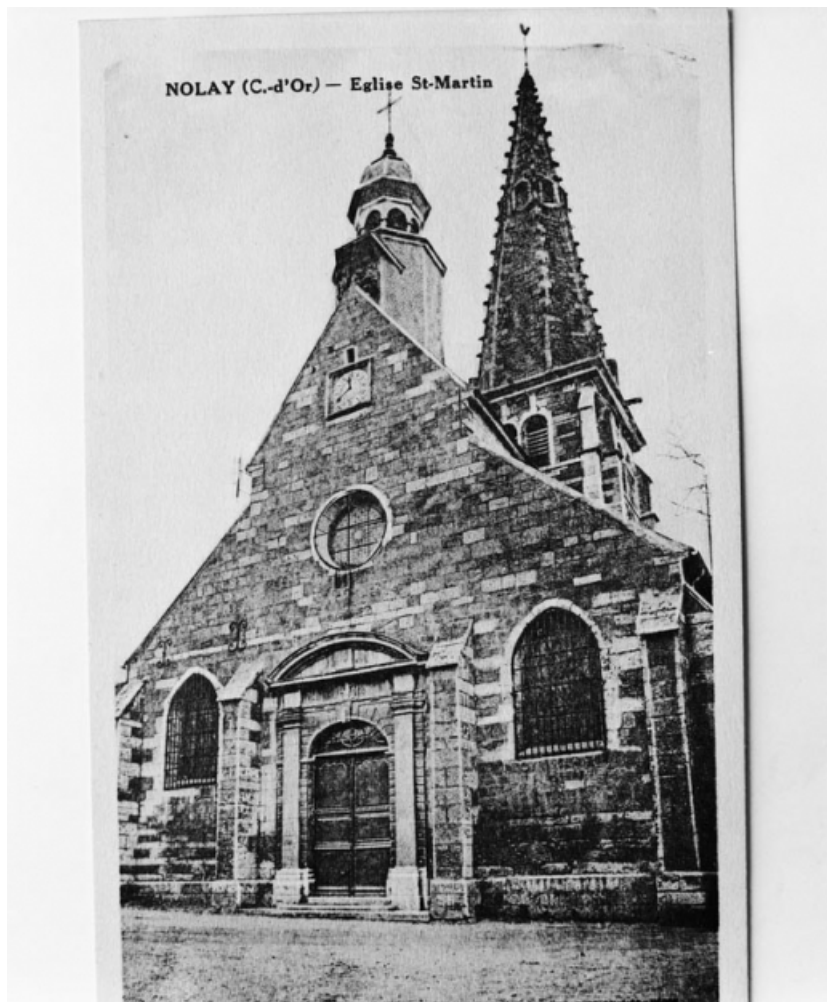

Élévation antérieure. Carte postale ancienne.

21, Nolay

N° de l'illustration : 19792102385X

Date : 1979

Auteur : Jean-Luc Duthu (reproduction)

Reproduction soumise à autorisation du titulaire des droits d'exploitation

© Région Bourgogne-Franche-Comté, Inventaire du patrimoine