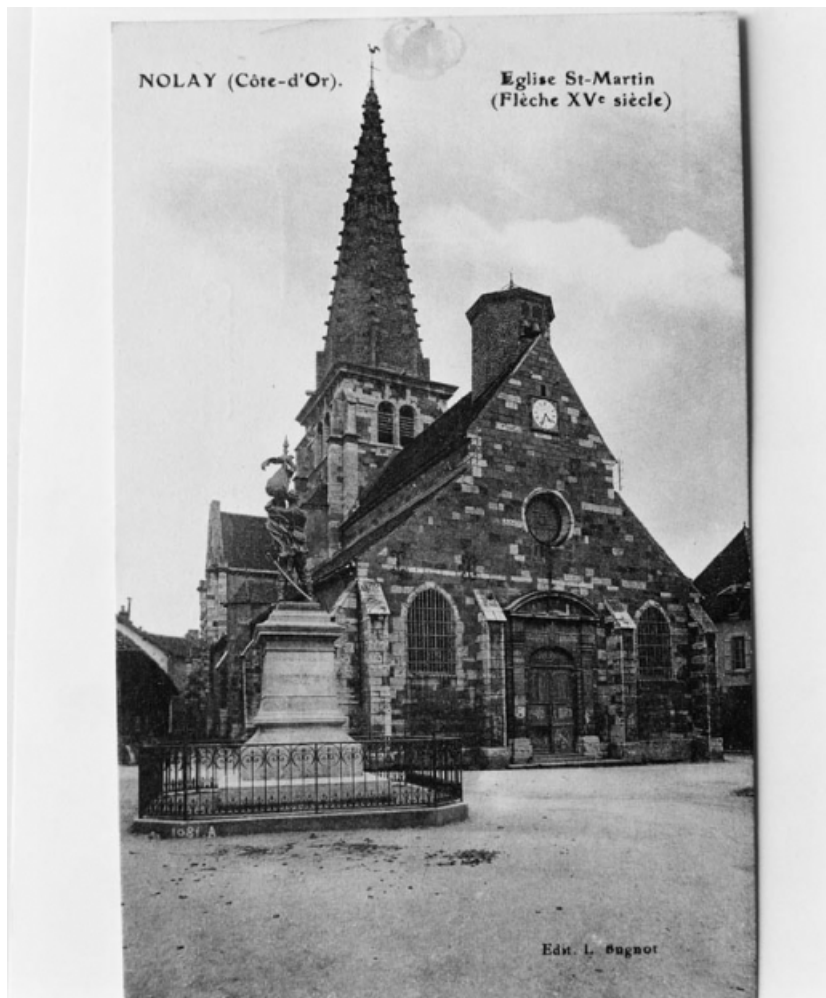

Vue d'ensemble. Carte postale ancienne.

21, Nolay

N° de l'illustration : 19792102330X

Date : 1979

Auteur : Jean-Luc Duthu (reproduction)

Reproduction soumise à autorisation du titulaire des droits d'exploitation

© Région Bourgogne-Franche-Comté, Inventaire du patrimoine