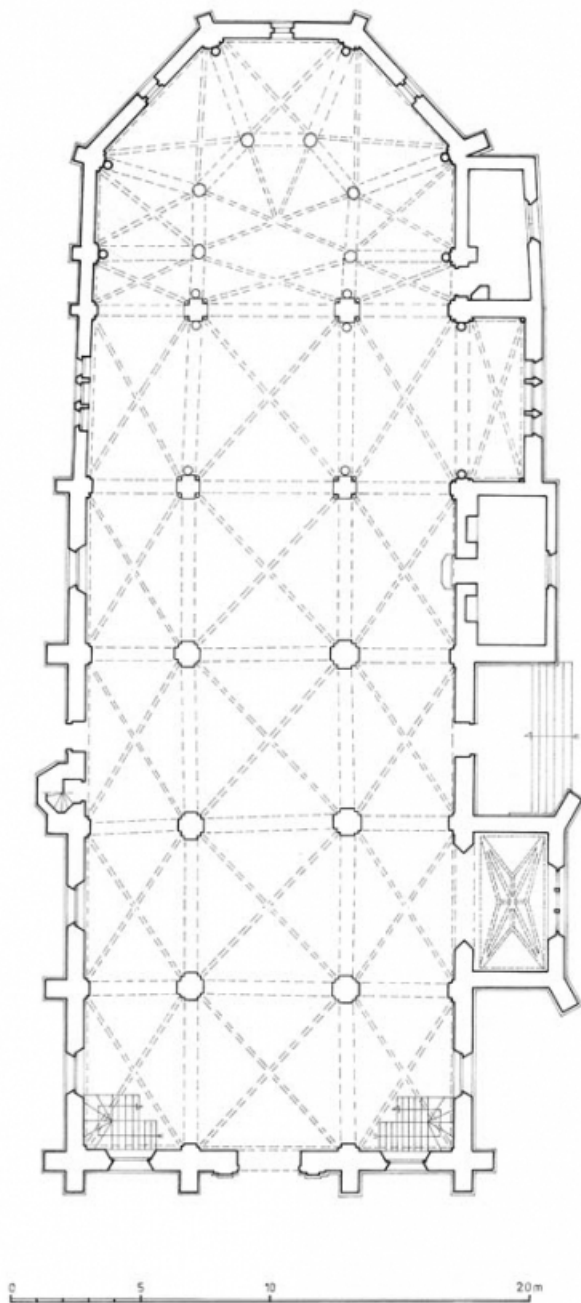

Plan.

21, Nolay

N° de l'illustration : 20122100529A2YY

Date : 2012

Auteur : Alain Morelière

Reproduction soumise à autorisation du titulaire des droits d'exploitation

© Région Bourgogne-Franche-Comté, Inventaire du patrimoine