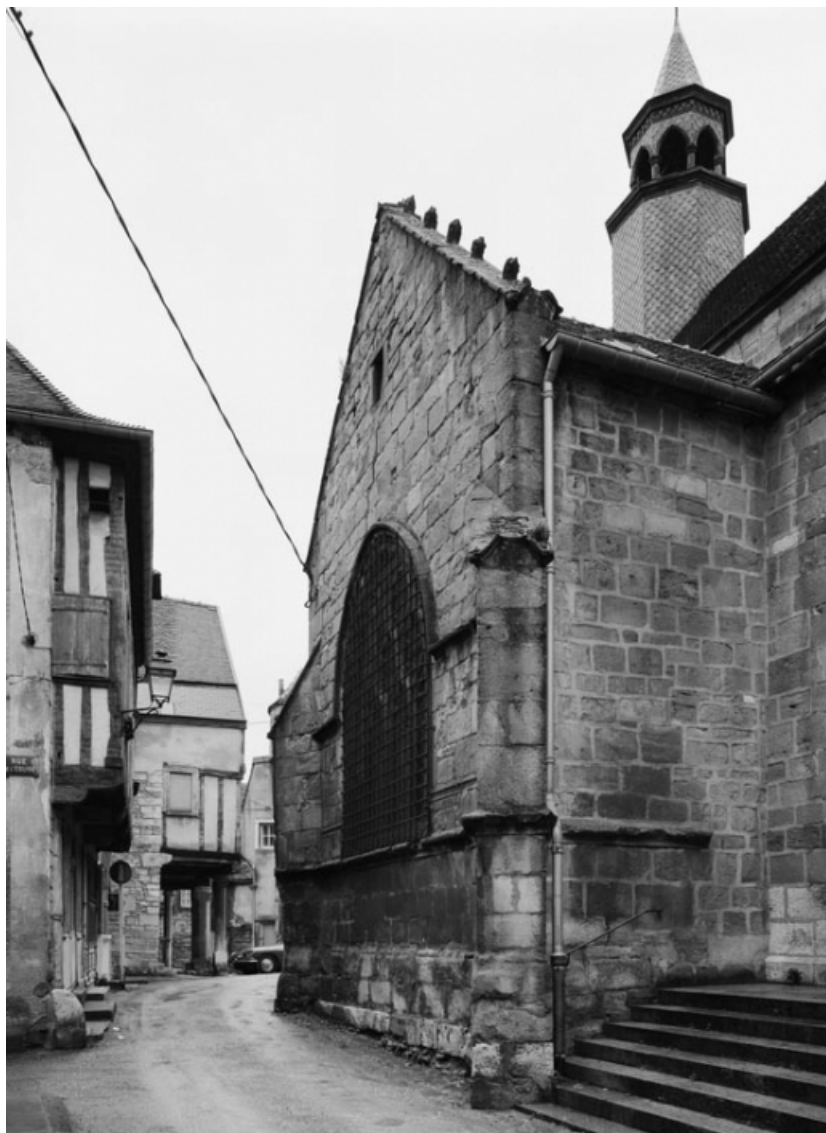

Chapelle antérieure droite.

21, Nolay

N° de l'illustration : 19792101912V

Date : 1979

Auteur : Michel Thierry

Reproduction soumise à autorisation du titulaire des droits d'exploitation

© Région Bourgogne-Franche-Comté, Inventaire du patrimoine