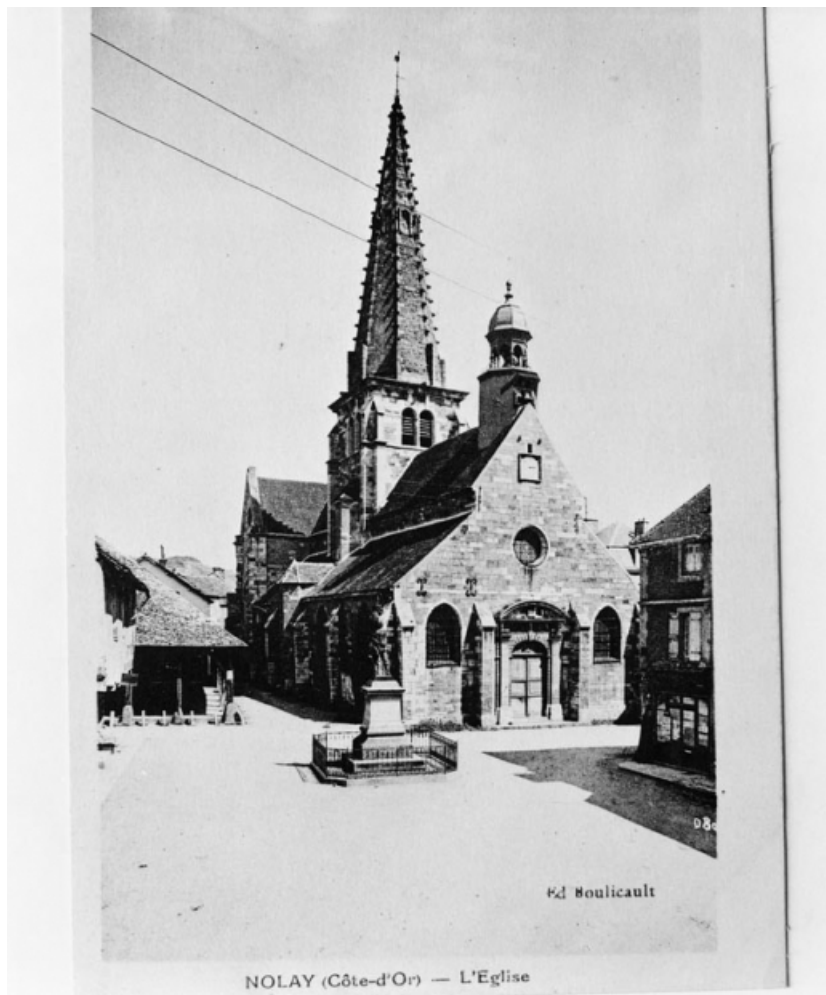

Vue d'ensemble depuis la place Monge. Carte postale ancienne.
21, Nolay

N° de l'illustration : 19792102382X

Date : 1979

Auteur : Jean-Luc Duthu (reproduction)

Reproduction soumise à autorisation du titulaire des droits d'exploitation

© Région Bourgogne-Franche-Comté, Inventaire du patrimoine