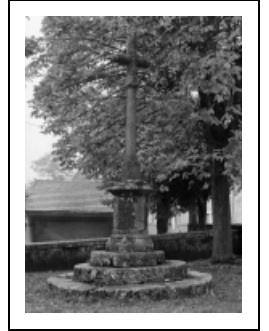

CROIX MONUMENTALE

Bourgogne-Franche-Comté, Côte-d'Or
Molinot

Dossier IA00061332 réalisé en 1978 revu en
1986

Auteur(s) :

Historique

Piédestal du 16e siècle ; fût et croix du 19e siècle

Période(s) principale(s) : 16e siècle / 19e siècle

Aire d'étude et canton : Nolay

Dénomination : croix monumentale

© Région Bourgogne-Franche-Comté, Inventaire du patrimoine

Vue d'ensemble.

21, Molinot devant l'Eglise

N° de l'illustration : 19792101754V

Date : 1979