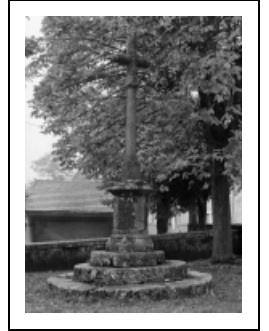

## CROIX MONUMENTALE

Bourgogne-Franche-Comté, Côte-d'Or  
Molinot

Dossier IA00061332 réalisé en 1978 revu en  
1986

Auteur(s) :

### Historique

Piédestal du 16e siècle ; fût et croix du 19e siècle

**Période(s) principale(s)** : 16e siècle / 19e siècle

**Auteur(s) de l'oeuvre** :  
maître d'oeuvre inconnu ()