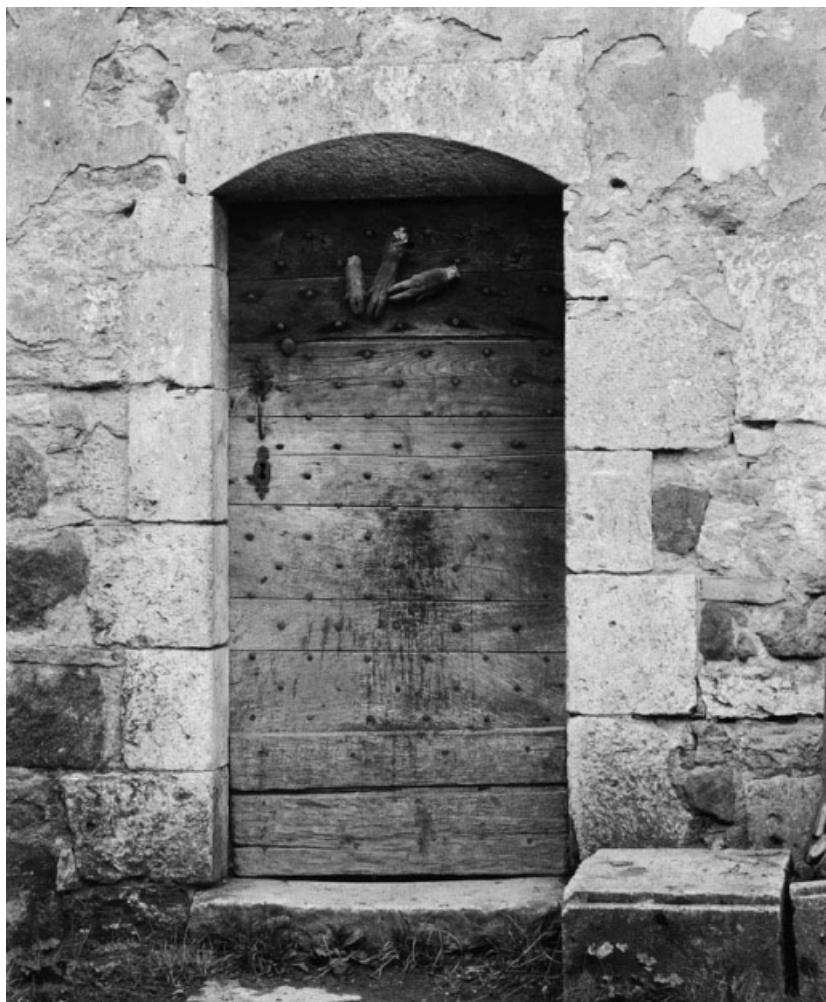

## MAISON

Bourgogne-Franche-Comté, Côte-d'Or  
Molinot  
4e maison rue du Château

Dossier IA00061328 réalisé en 1978 revu en  
1986

Auteur(s) :

**Période(s) principale(s) :** 18e siècle

**Auteur(s) de l'oeuvre :**  
maître d'oeuvre inconnu ()

**Vue d'ensemble.**

21, Molinot, 4e maison rue du Château

N° de l'illustration : 19792101785V

Date : 1979

Auteur : Jean-Luc Duthu

Reproduction soumise à autorisation du titulaire des droits d'exploitation

© Région Bourgogne-Franche-Comté, Inventaire du patrimoine