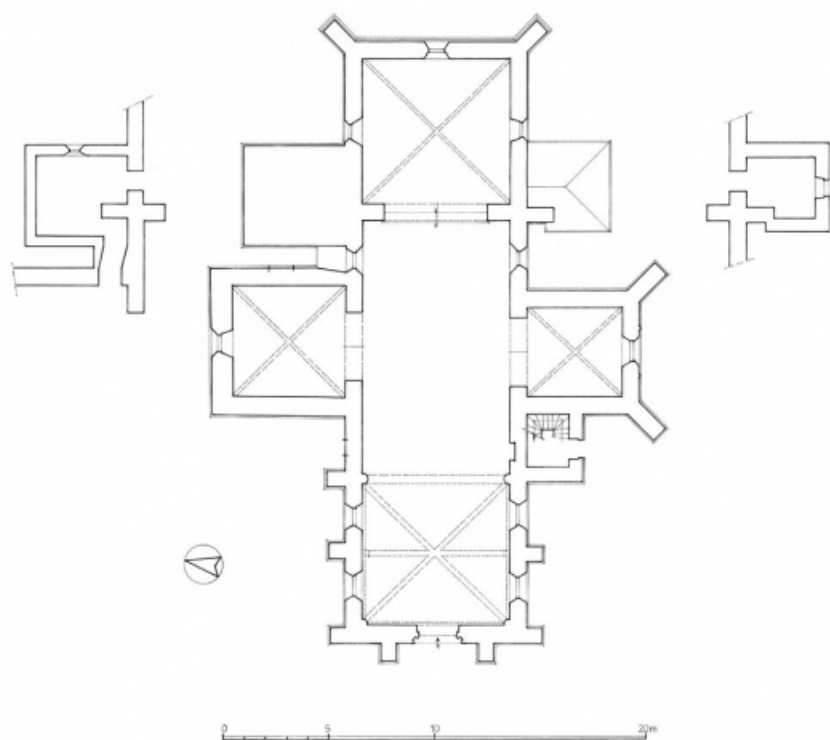

Plan.

21, Molinot

N° de l'illustration : 20122100527A2YY

Date : 2012

Auteur : Alain Morelière

Reproduction soumise à autorisation du titulaire des droits d'exploitation

© Région Bourgogne-Franche-Comté, Inventaire du patrimoine