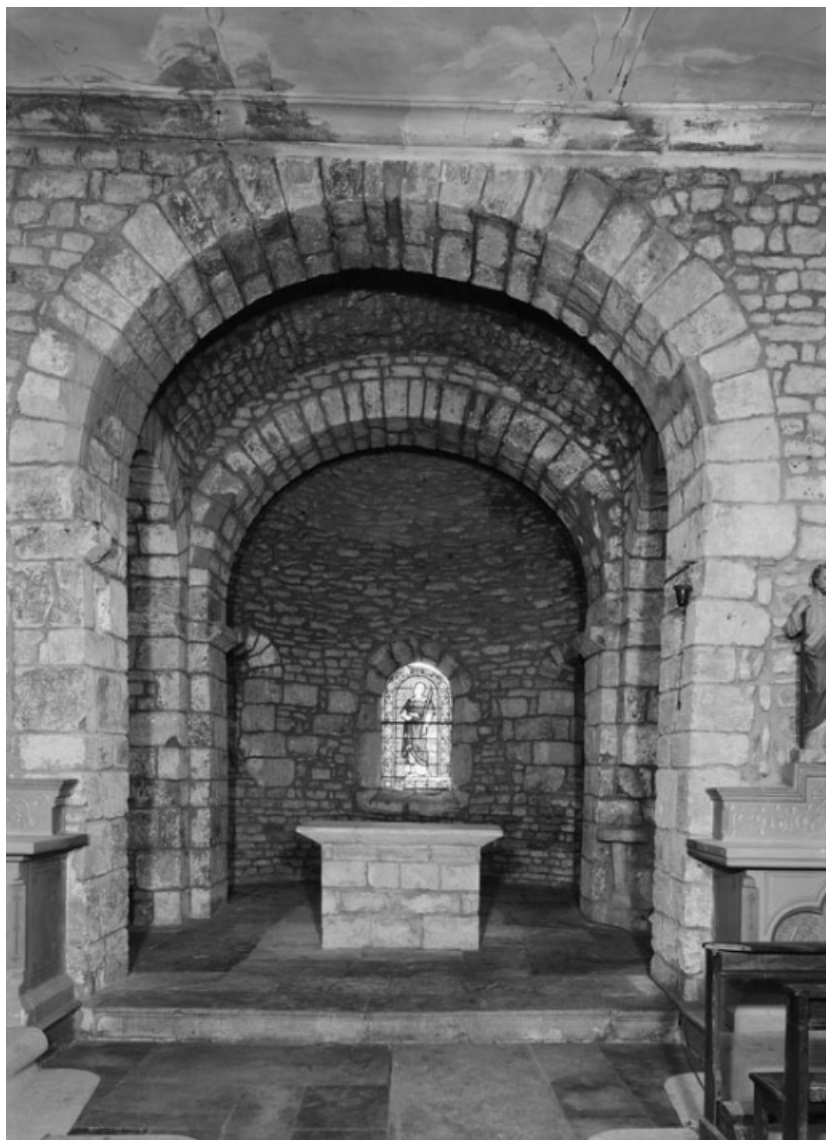

Le chœur.

21, Ivry-en-Montagne

N° de l'illustration : 19782100867V

Date : 1978

Auteur : Michel Thierry

Reproduction soumise à autorisation du titulaire des droits d'exploitation

© Région Bourgogne-Franche-Comté, Inventaire du patrimoine