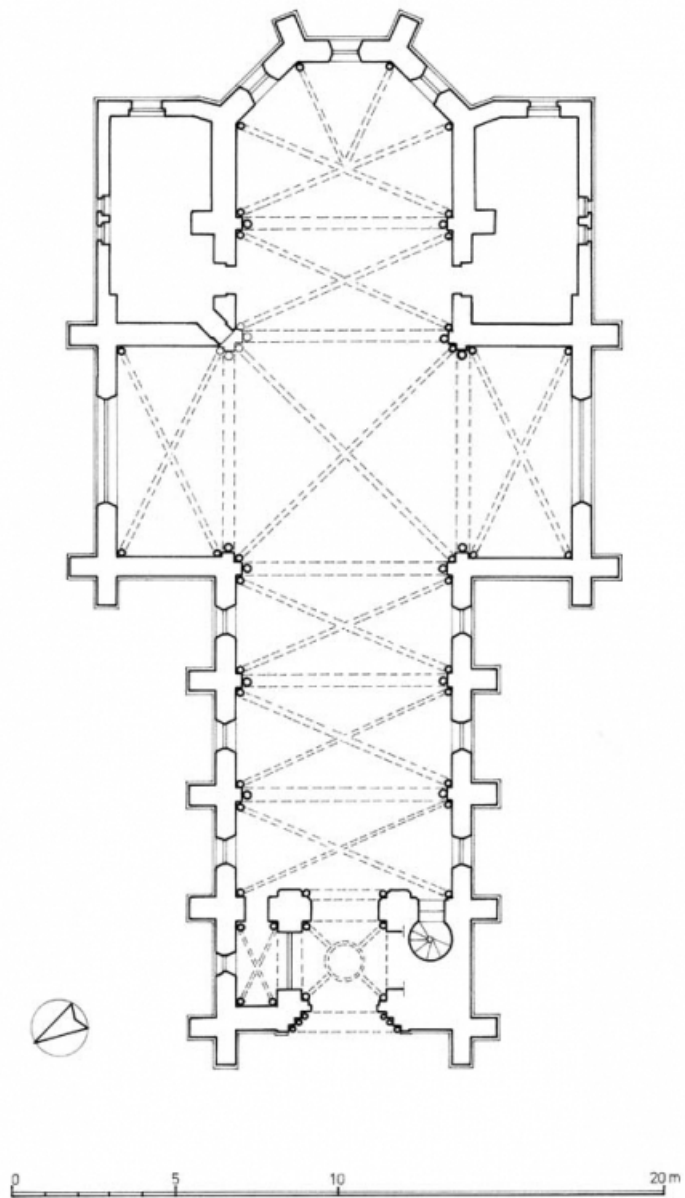

### Éléments descriptifs

**Murs** : calcaire, moellon

**Toit** : tuile plate plombifère, tuile mécanique

**Plan** : plan en croix latine

**Étages** : 1 vaisseau

**Couvrement** : voûte d'ogives

**Escaliers** : escalier dans-oeuvre, escalier en vis, en maçonnerie

### Décor

**Techniques** : sculpture

**Précision sur les représentations** :

sujet : Christ en majesté, anges et saint Michel, support : tympan du portail ; sujet : ornement végétal, support : chapiteaux

**Parties constituantes non étudiées** : enclos

© Région Bourgogne-Franche-Comté, Inventaire du patrimoine

**Plan.**

21, Corpeau

N° de l'illustration : 20122100523A3YY

Date : 2012

Auteur : Alain Morelière

Reproduction soumise à autorisation du titulaire des droits d'exploitation

© Région Bourgogne-Franche-Comté, Inventaire du patrimoine

**Vue d'ensemble de la façade.**

21, Corpeau

N° de l'illustration : 19792100255V

Date : 1979

Auteur : Michel Thierry

Reproduction soumise à autorisation du titulaire des droits d'exploitation