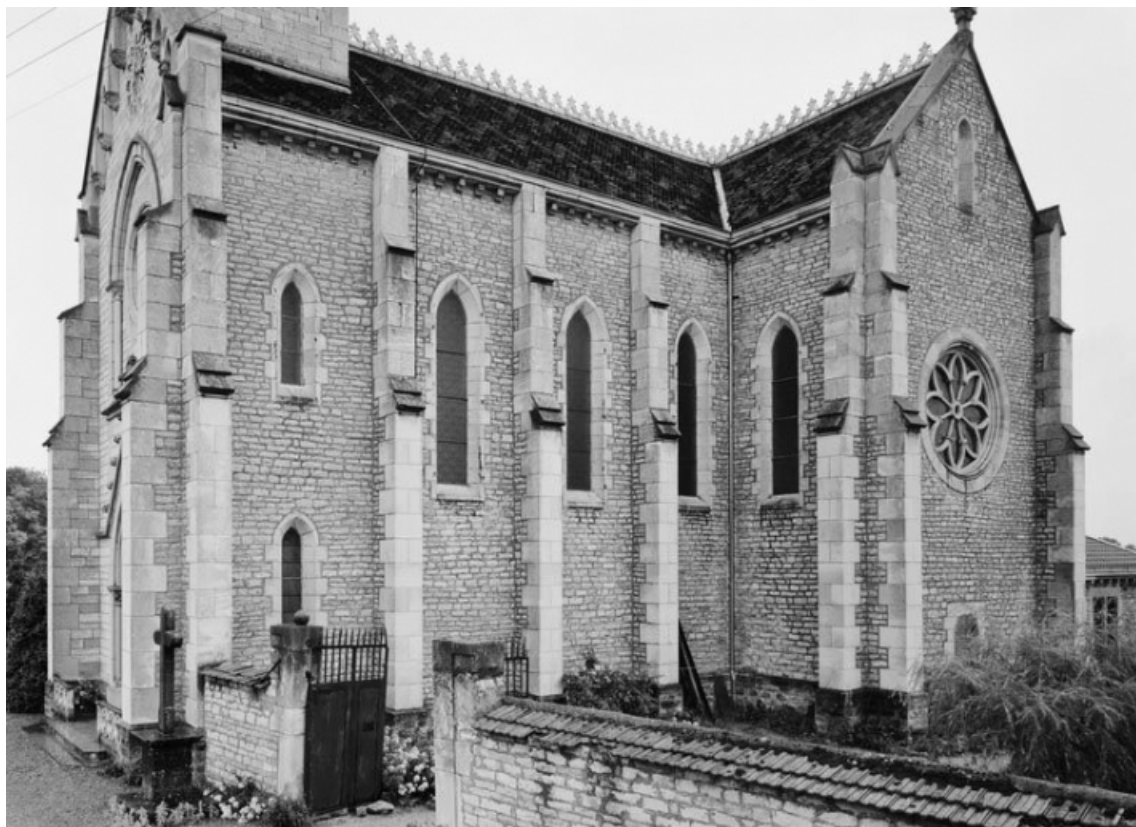

Vue de trois quarts droit.

21, Corpeau

N° de l'illustration : 19792100256V

Date : 1979

Auteur : Michel Thierry

Reproduction soumise à autorisation du titulaire des droits d'exploitation

© Région Bourgogne-Franche-Comté, Inventaire du patrimoine