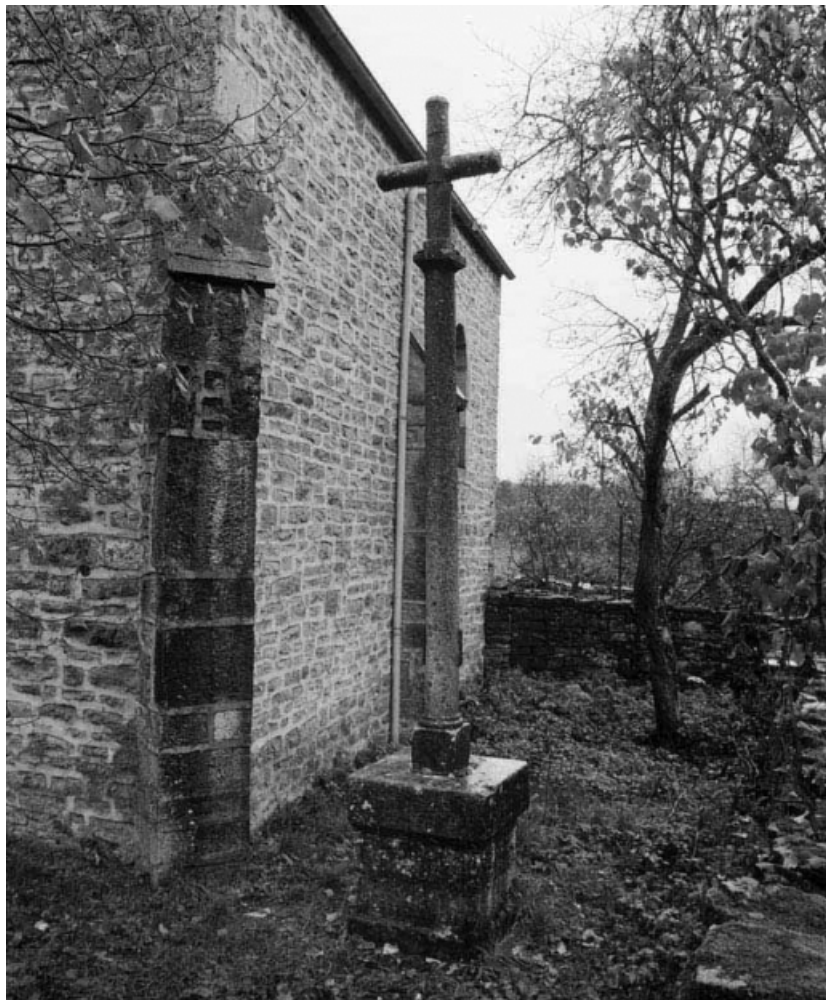

Vue d'ensemble.

21, Cormot-le-Grand

N° de l'illustration : 19792101917X

Date : 1979

Auteur : Michel Rosso

Reproduction soumise à autorisation du titulaire des droits d'exploitation

© Région Bourgogne-Franche-Comté, Inventaire du patrimoine