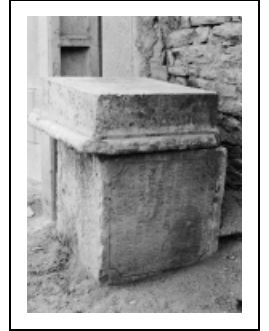

CROIX MONUMENTALE

Bourgogne-Franche-Comté, Côte-d'Or
Chassagne-Montrachet

Dossier IA00061255 réalisé en 1978 revu en
1986

Auteur(s) :

Historique

Croix datée de 1790, démantelée ; piédestal et croix déposés en bordure de rue ; inscription gravée sur une des faces du piédestal, mentionnant le nom de pierre François Gaultier et la date de 1790

Période(s) principale(s) : 4e quart 18e siècle

Dates : 1790 (porte la date)

Auteur(s) de l'oeuvre :
maître d'oeuvre inconnu ()

Éléments descriptifs

Murs : calcaire, pierre de taille

État de conservation :
vestiges, mauvais état