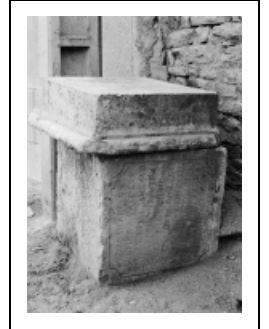

CROIX MONUMENTALE

Bourgogne-Franche-Comté, Côte-d'Or
Chassagne-Montrachet

Dossier IA00061255 réalisé en 1978 revu en
1986

Auteur(s) :

Historique

Croix datée de 1790, démantelée ; piédestal et croix déposés en bordure de rue ; inscription gravée sur une des faces du piédestal, mentionnant le nom de pierre François Gaultier et la date de 1790

Période(s) principale(s) : 4e quart 18e siècle

Dates : 1790 (porte la date)

Auteur(s) de l'oeuvre :

maître d'oeuvre inconnu ()

Éléments descriptifs

Murs : calcaire, pierre de taille

État de conservation :

vestiges, mauvais état