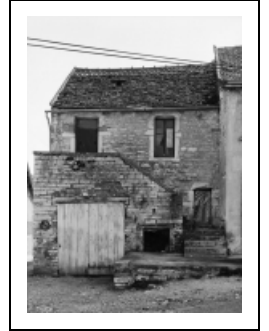

LES MAISONS DE CHASSAGNE-MONTRACHET

Bourgogne-Franche-Comté, Côte-d'Or
Chassagne-Montrachet

Dossier IA00061245 réalisé en 1978 revu en
1986

Auteur(s) :

Historique

Maisons du 18^e siècle (53% des édifices repérés) et de la 1^{ère} moitié du 19^e siècle, avant 1839, date du cadastre ancien ;
date portée : 1828

Typologie : logis à l'étage sur cellier, escalier du logis parallèle à la façade

Informations complémentaires

- Voir le dossier numérisé : <https://httppatrimoine.bourgognefranchecomte.fr/gtrudov/IA00061245.pdf>