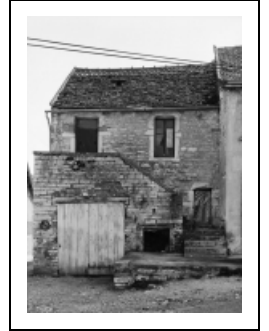

LES MAISONS DE CHASSAGNE-MONTRACHET

Bourgogne-Franche-Comté, Côte-d'Or
Chassagne-Montrachet

Dossier IA00061245 réalisé en 1978 revu en
1986

Auteur(s) :

Historique

Maisons du 18e siècle (53% des édifices repérés) et de la 1ère moitié du 19e siècle, avant 1839, date du cadastre ancien ;
date portée : 1828

Période(s) principale(s) : 18e siècle / 1ère moitié 19e siècle

Éléments descriptifs

Décompte des œuvres : étudié 5, repéré 28, bâti 229

Murs : calcaire, moellon, pierre de taille, enduit partiel, enduit

Typologie : logis à l'étage sur cellier, escalier du logis parallèle à la façade

Informations complémentaires

- Voir le dossier numérisé : <https://httppatrimoine.bourgognefranchecomte.fr/gtrudov/IA00061245.pdf>

Dénomination : maison

© Région Bourgogne-Franche-Comté, Inventaire du patrimoine