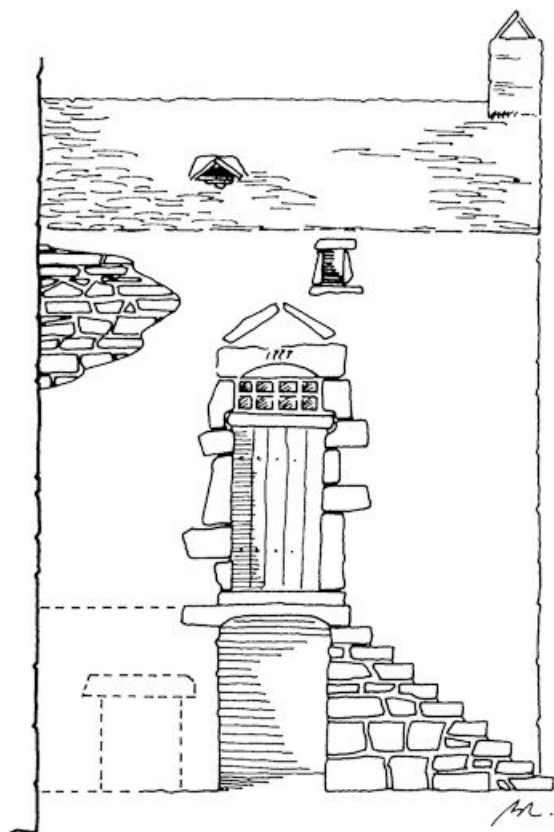

Dates : 1777 (porte la date)

Auteur(s) de l'oeuvre :

maître d'oeuvre inconnu ()

Éléments descriptifs

Murs : calcaire, moellon sans chaîne en pierre de taille

Toit : calcaire en couverture

Étages : étage de soubassement, en rez-de-chaussée, comble à surcroît

Dessin BL 93. , Lauvergeon Bernard. .

N° de l'illustration : 20112100087A3YY

Date : 2011

Auteur : Alain Morelière

Reproduction soumise à autorisation du titulaire des droits d'exploitation

© Région Bourgogne-Franche-Comté, Inventaire du patrimoine

Dessin BL 93.

21, Baubigny, 3e maison rue de Dessous, lieudit : Evelle

Source :

Dessin BL 93. , Lauvergeon Bernard. .

N° de l'illustration : 20112104152A3YY

Date : 2011

Auteur : Alain Morelière

Reproduction soumise à autorisation du titulaire des droits d'exploitation