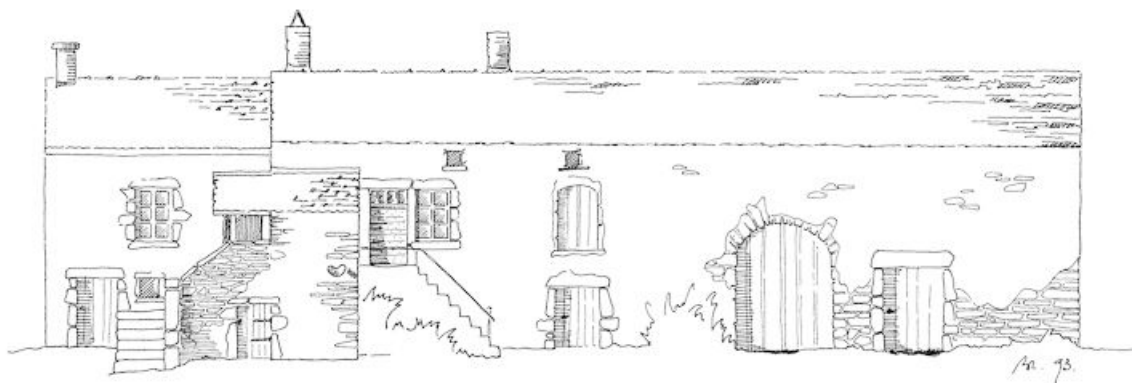

Dessin BL 93.

21, Baubigny, 3e maison rue de Dessous, lieudit : Evelle

Source :

Dessin BL 93. , Lauvergeon Bernard. .

N° de l'illustration : 20112100087A3YY

Date : 2011

Auteur : Alain Morelière

Reproduction soumise à autorisation du titulaire des droits d'exploitation

© Région Bourgogne-Franche-Comté, Inventaire du patrimoine