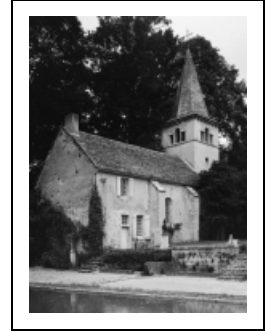

## CHAPELLE SAINT-ABDON

Bourgogne-Franche-Comté, Côte-d'Or  
Baubigny  
Evelle

Dossier IA00061227 réalisé en 1978 revu en  
1986

Auteur(s) :

### Historique

Chapelle construite au 18e siècle pour Joseph Bouchin, seigneur de Varennes

**Période(s) principale(s)** : 18e siècle

**Auteur(s) de l'oeuvre** :  
maître d'oeuvre inconnu ()