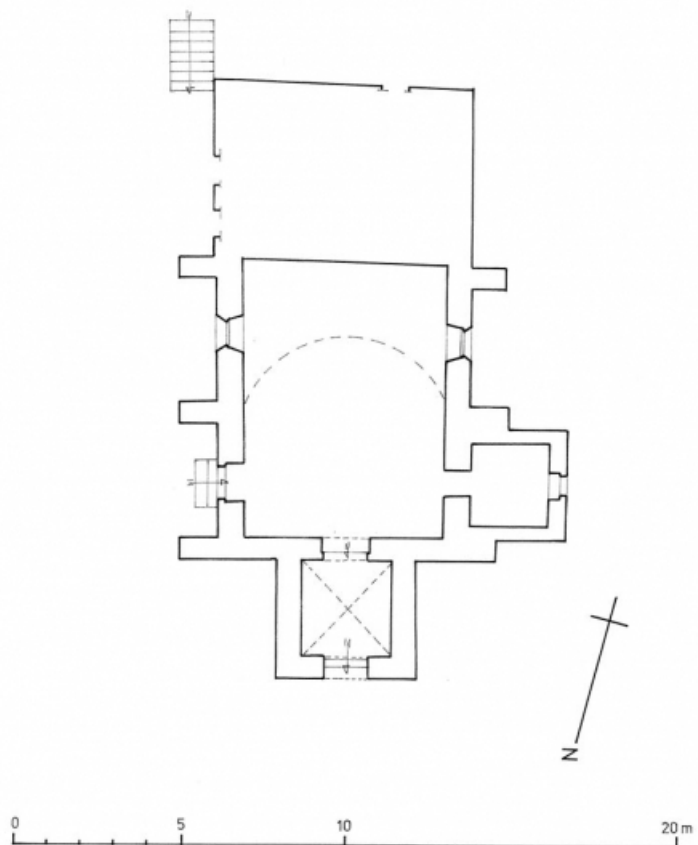

### Éléments descriptifs

**Murs** : calcaire, moellon, enduit

**Toit** : calcaire en couverture

**Plan** : plan massé

**Étages** : 1 vaisseau

**Couvrement** : voûte d'arêtes

© Région Bourgogne-Franche-Comté, Inventaire du patrimoine

**Plan.**

21, Baubigny, lieudit : Evelle

N° de l'illustration : 20122100514A3YY

Date : 2012

Auteur : Alain Morelière

Reproduction soumise à autorisation du titulaire des droits d'exploitation