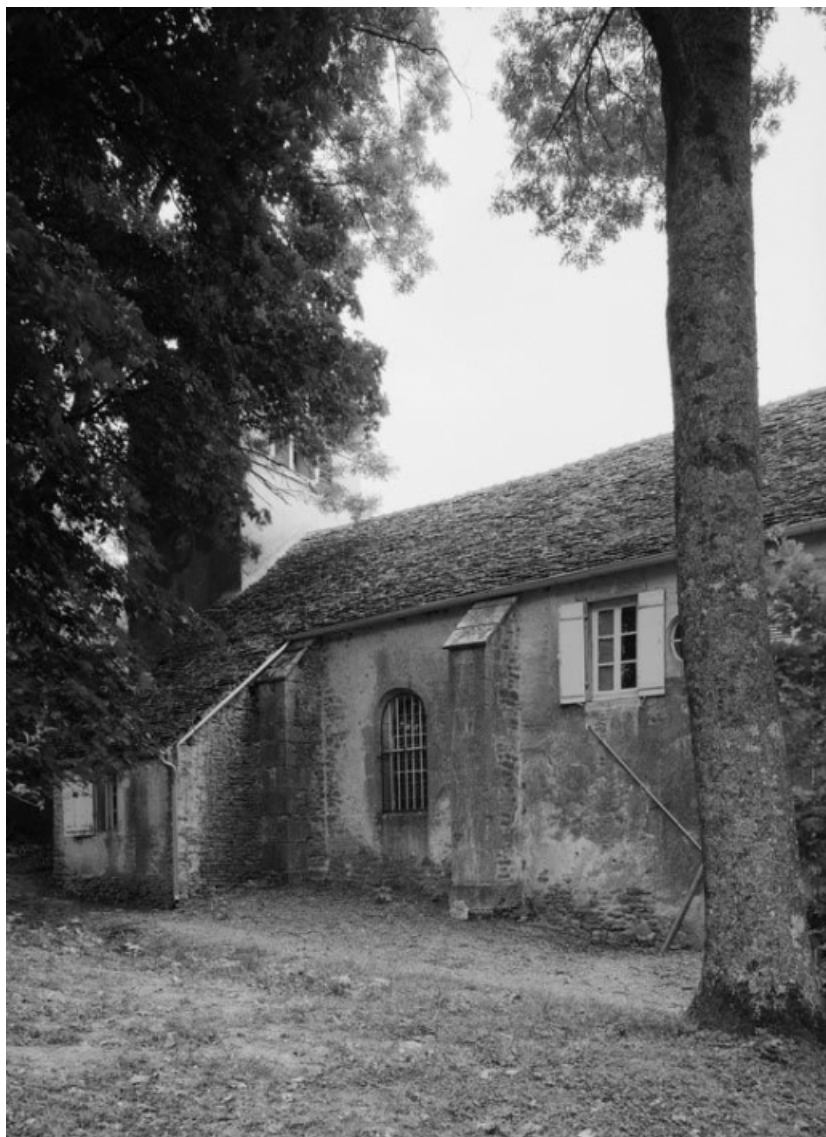

## CHAPELLE SAINT-ABDON

Bourgogne-Franche-Comté, Côte-d'Or  
Baubigny  
Evelle

Dossier IA00061227 réalisé en 1978 revu en  
1986

Auteur(s) :

**Vue du chevet.**

21, Baubigny, lieudit : Evelle

N° de l'illustration : 19792101113V

Date : 1979

Auteur : Jean-Luc Duthu

Reproduction soumise à autorisation du titulaire des droits d'exploitation

© Région Bourgogne-Franche-Comté, Inventaire du patrimoine

**Vue de l'élévation droite.**

21, Baubigny, lieudit : Evelle

N° de l'illustration : 19792101109V

Date : 1979

Auteur : Jean-Luc Duthu

Reproduction soumise à autorisation du titulaire des droits d'exploitation