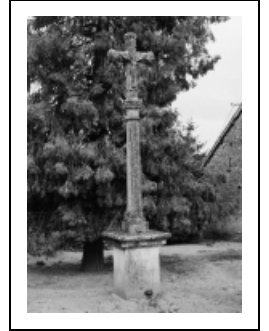

## CROIX DE CIMETIÈRE

Bourgogne-Franche-Comté, Côte-d'Or  
Baubigny

Dossier IA00061225 réalisé en 1978 revu en  
1986

Auteur(s) :

**Période(s) principale(s) :** 4e quart 19e siècle

**Dates :** 1880 (porte la date)