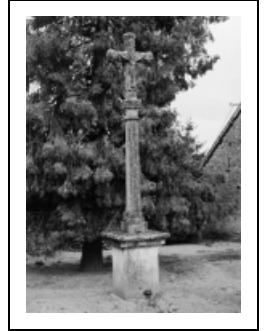

CROIX DE CIMETIÈRE

Bourgogne-Franche-Comté, Côte-d'Or
Baubigny

Dossier IA00061225 réalisé en 1978 revu en
1986

Auteur(s) :

Période(s) principale(s) : 4e quart 19e siècle

Dates : 1880 (porte la date)

Auteur(s) de l'oeuvre :

Aire d'étude et canton : Nolay

Dénomination : croix de cimetière

© Région Bourgogne-Franche-Comté, Inventaire du patrimoine

Vue d'ensemble.

21, Baubigny au sud de l'église

N° de l'illustration : 19792101189V