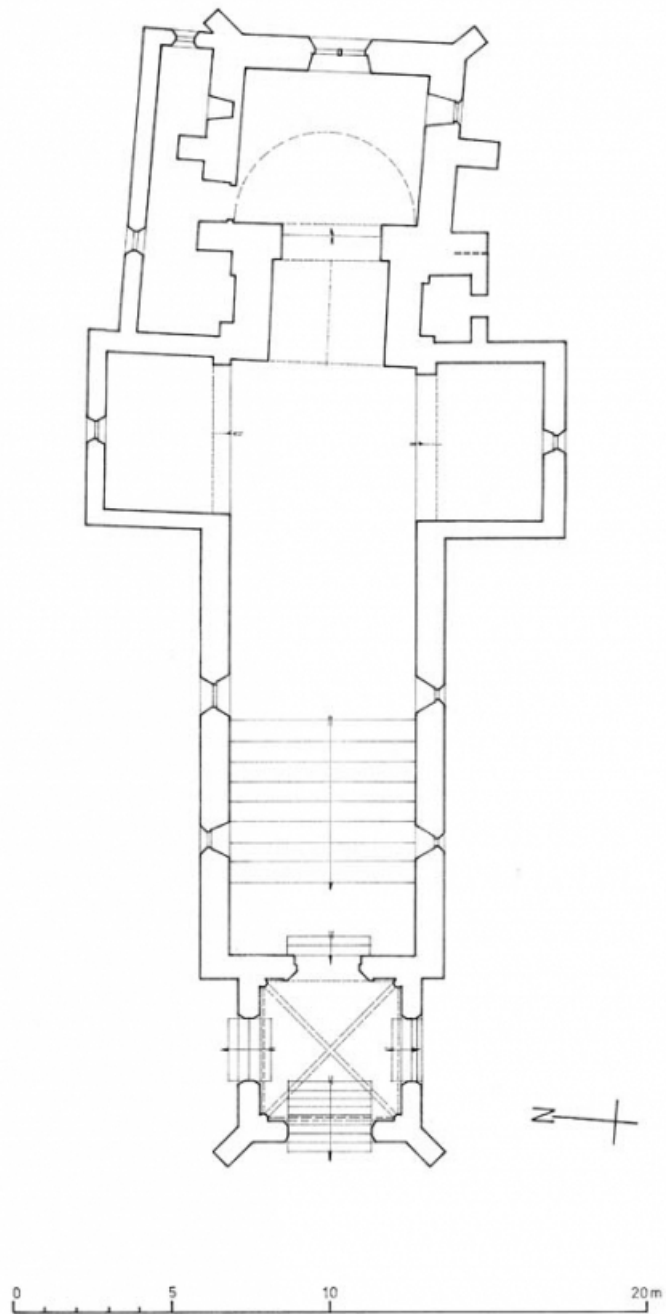

Eléments descriptifs

Murs : calcaire, moellon, enduit

Toit : tuile plate

Plan : plan en croix latine

Etages : 1 vaisseau

Couvrement : voûte d'ogives, voûte en berceau plein-cintre, voûte en berceau brisé

Décor

Techniques : sculpture, peinture

Précision sur les représentations :

sujet : blasons lissés, support : culots du portail ; sujet : Vierge de douleur et ornement végétal, support : décor peint de la chapelle droite

Plan.

21, Baubigny

N° de l'illustration : 20122100512A2YY

Date : 2012

Auteur : Alain Morelière

Reproduction soumise à autorisation du titulaire des droits d'exploitation

© Région Bourgogne-Franche-Comté, Inventaire du patrimoine