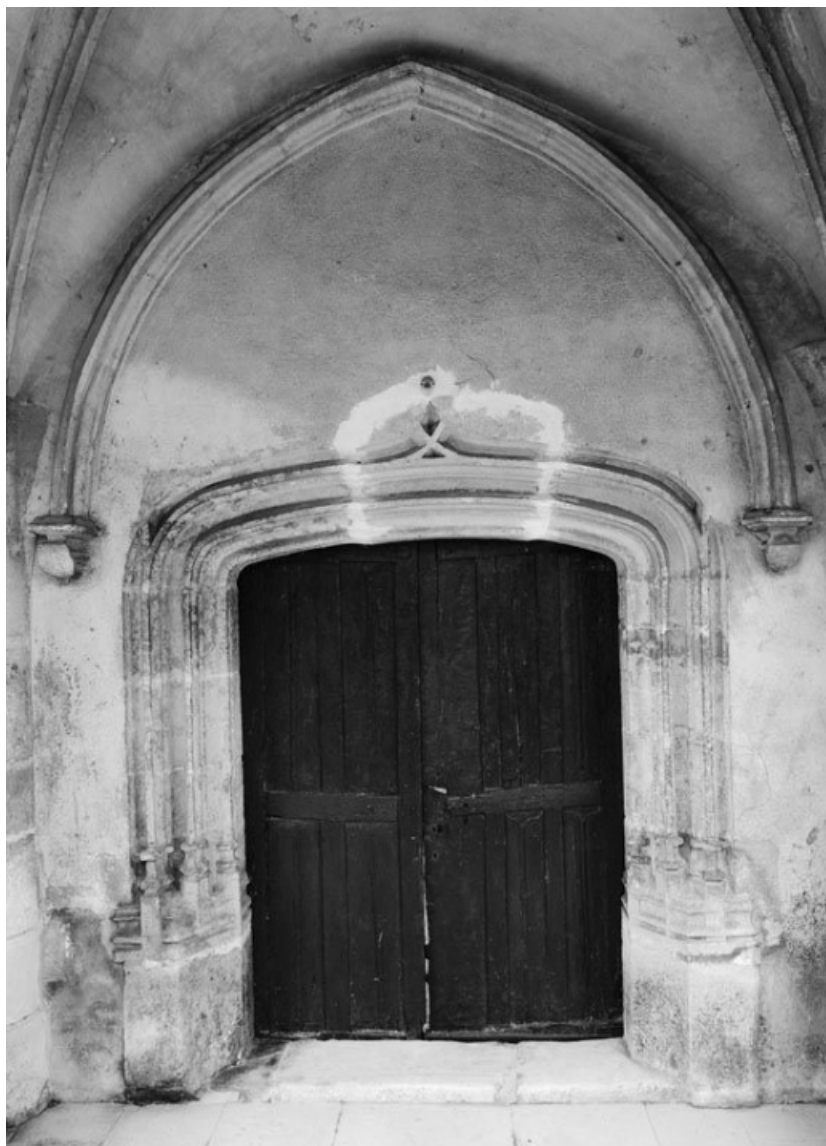

Portail de la nef.

21, Baubigny

N° de l'illustration : 19792100134V

Date : 1979

Auteur : Michel Rosso

Reproduction soumise à autorisation du titulaire des droits d'exploitation

© Région Bourgogne-Franche-Comté, Inventaire du patrimoine