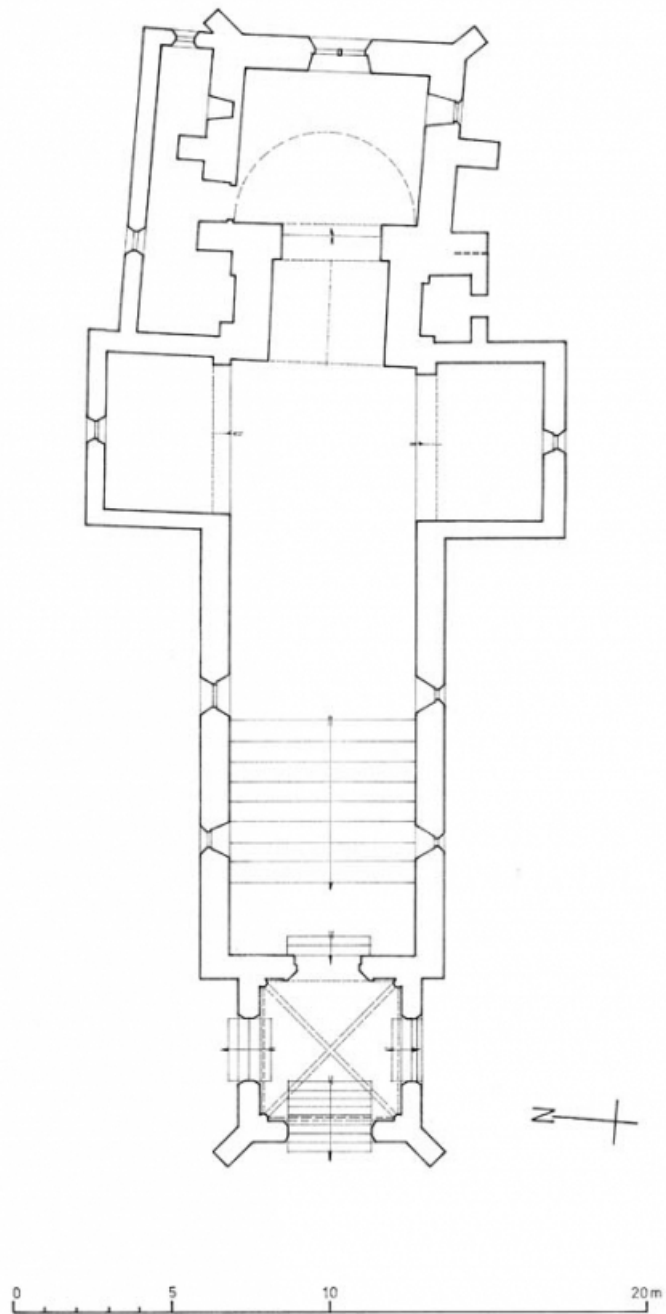

Plan.

21, Baubigny

N° de l'illustration : 20122100512A2YY

Date : 2012

Auteur : Alain Morelière

Reproduction soumise à autorisation du titulaire des droits d'exploitation

© Région Bourgogne-Franche-Comté, Inventaire du patrimoine