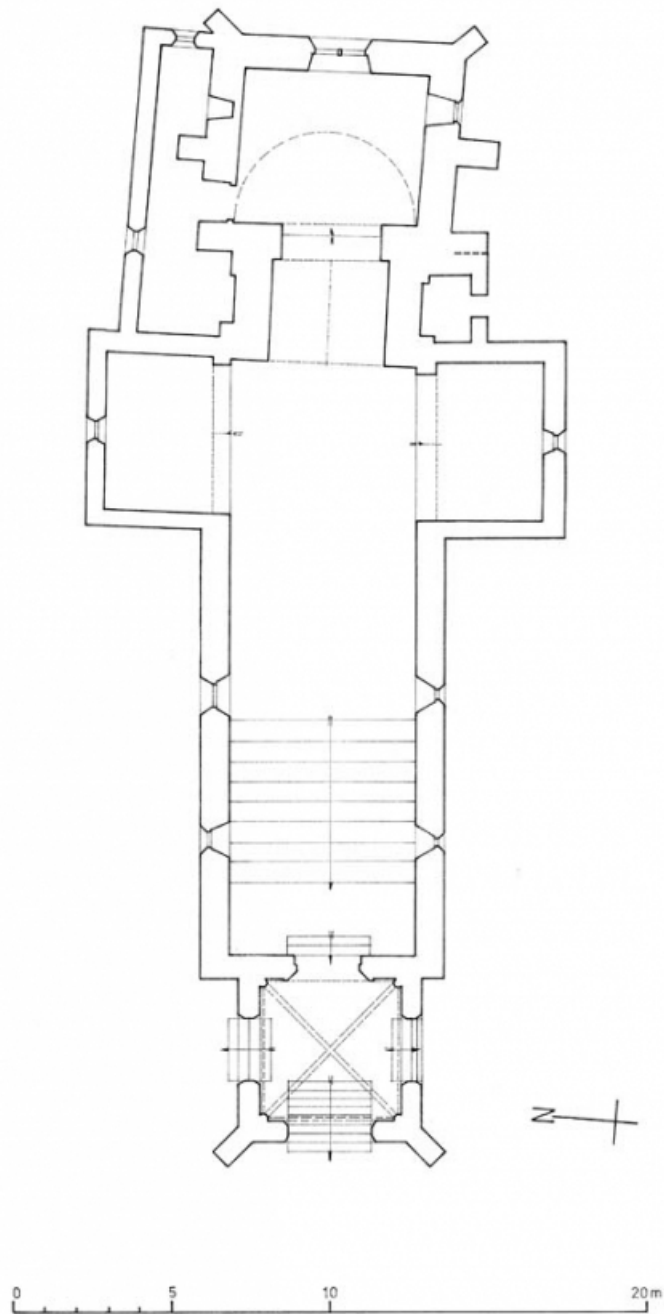

Éléments descriptifs

Murs : calcaire, moellon, enduit

Toit : tuile plate

Plan : plan en croix latine

Étages : 1 vaisseau

Couvrement : voûte d'ogives, voûte en berceau plein-cintre, voûte en berceau brisé

Décor

Techniques : sculpture, peinture

Précision sur les représentations :

sujet : blasons lissés, support : culots du portail ; sujet : Vierge de douleur et ornement végétal, support : décor peint de la chapelle droite

Plan.

21, Baubigny

N° de l'illustration : 20122100512A2YY

Date : 2012

Auteur : Alain Morelière

Reproduction soumise à autorisation du titulaire des droits d'exploitation

© Région Bourgogne-Franche-Comté, Inventaire du patrimoine