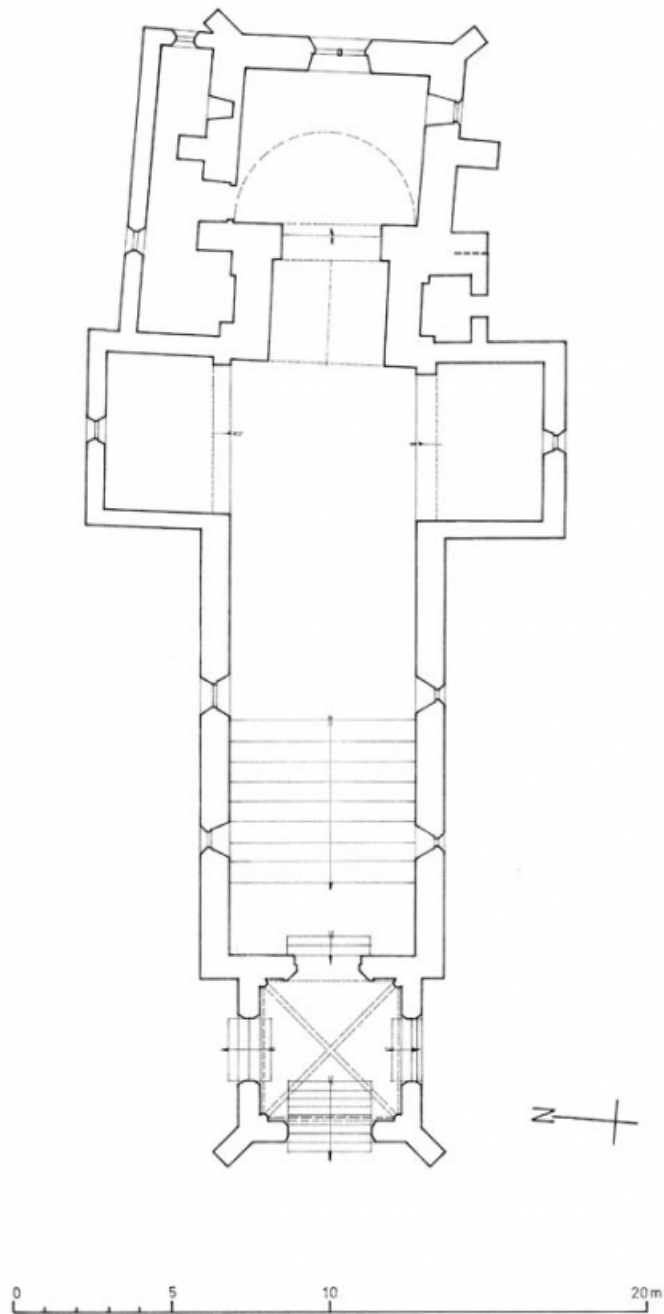

Plan.

21, Baubigny

N° de l'illustration : 20122100512A2YY

Date : 2012

Auteur : Alain Morelière

Reproduction soumise à autorisation du titulaire des droits d'exploitation

© Région Bourgogne-Franche-Comté, Inventaire du patrimoine