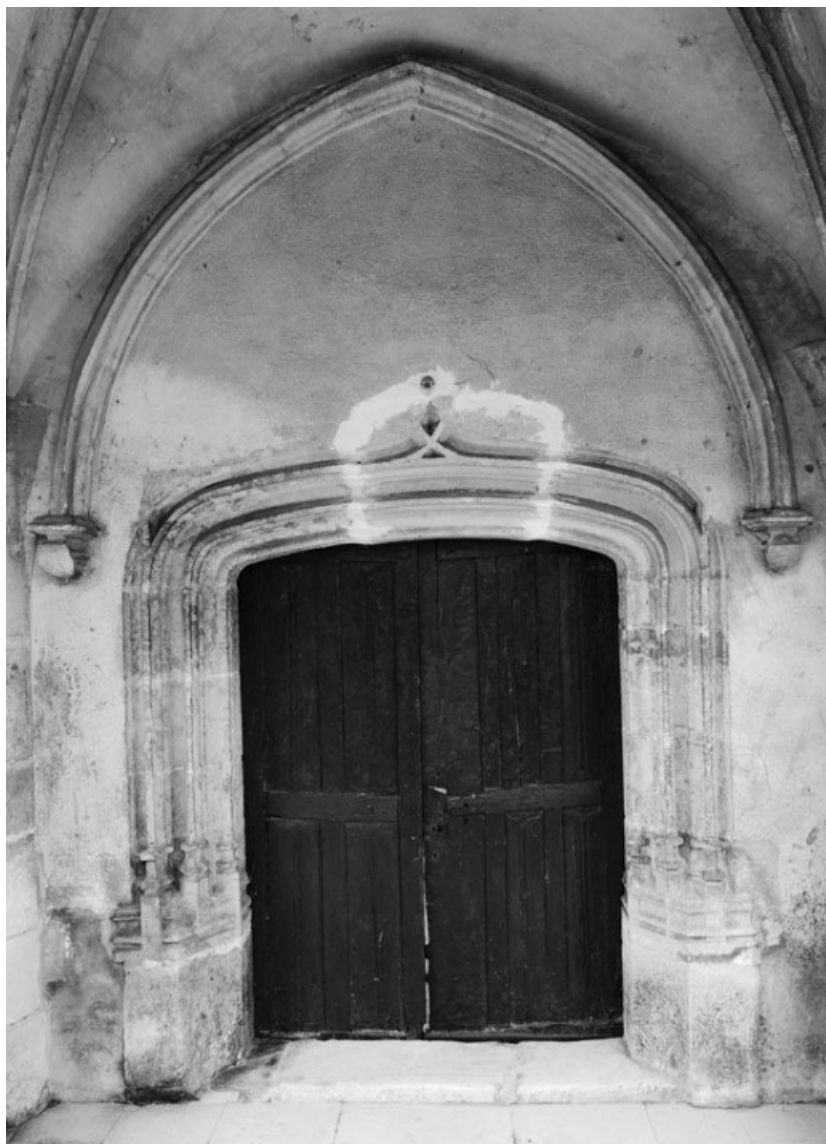

Portail de la nef.

21, Baubigny

N° de l'illustration : 19792100134V

Date : 1979

Auteur : Michel Rosso

Reproduction soumise à autorisation du titulaire des droits d'exploitation

© Région Bourgogne-Franche-Comté, Inventaire du patrimoine