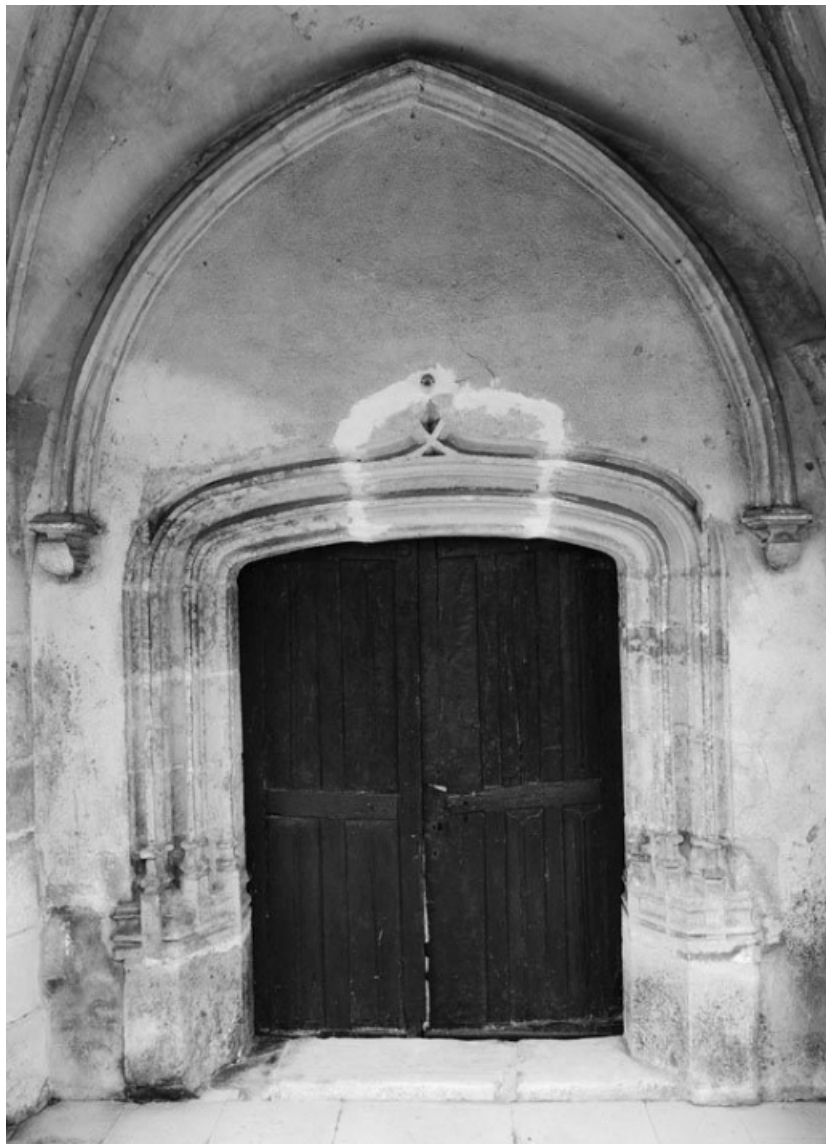

© Région Bourgogne-Franche-Comté, Inventaire du patrimoine

**Base d'un piédroit de l'arcade antérieure du porche.**

21, Baubigny

N° de l'illustration : 19792100139X

Date : 1979

Auteur : Michel Thierry

Reproduction soumise à autorisation du titulaire des droits d'exploitation