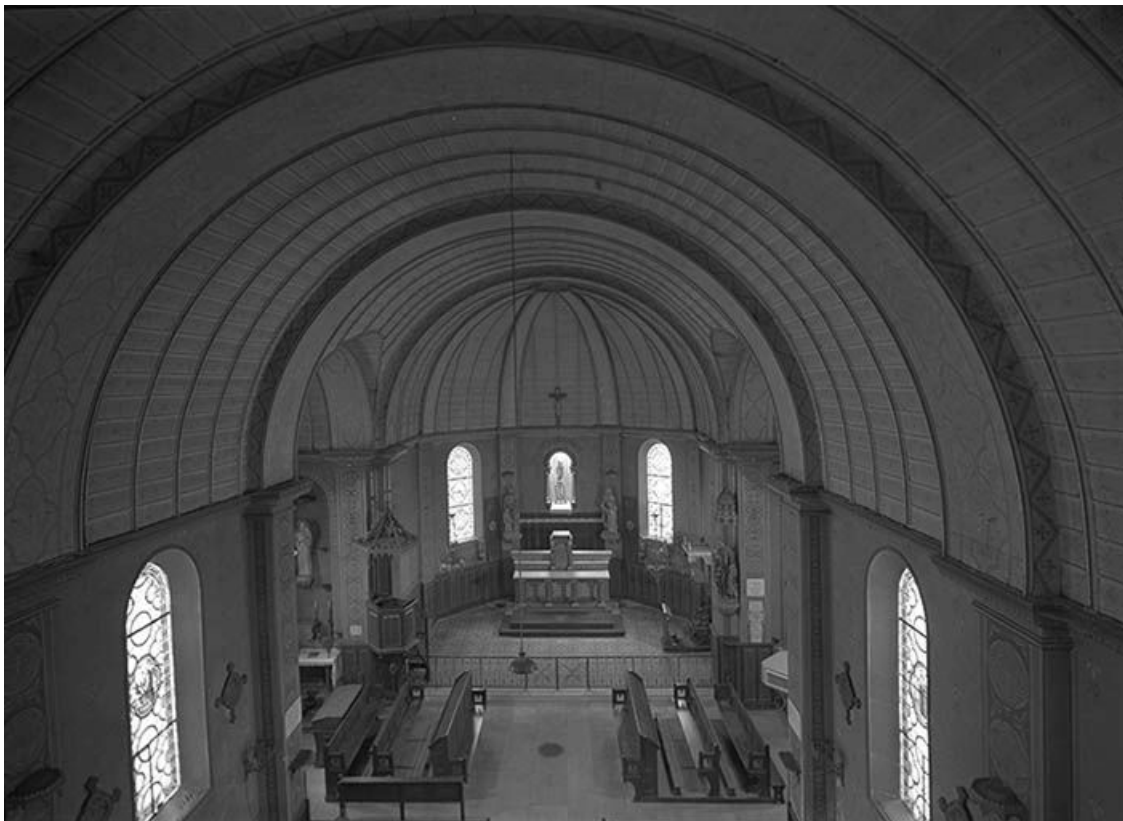

Le choeur vu depuis la tribune.

21, Sainte-Marie-sur-Ouche

N° de l'illustration : 19702100425V

Date : 1970

Auteur : Michel Rosso

Reproduction soumise à autorisation du titulaire des droits d'exploitation

© Région Bourgogne-Franche-Comté, Inventaire du patrimoine