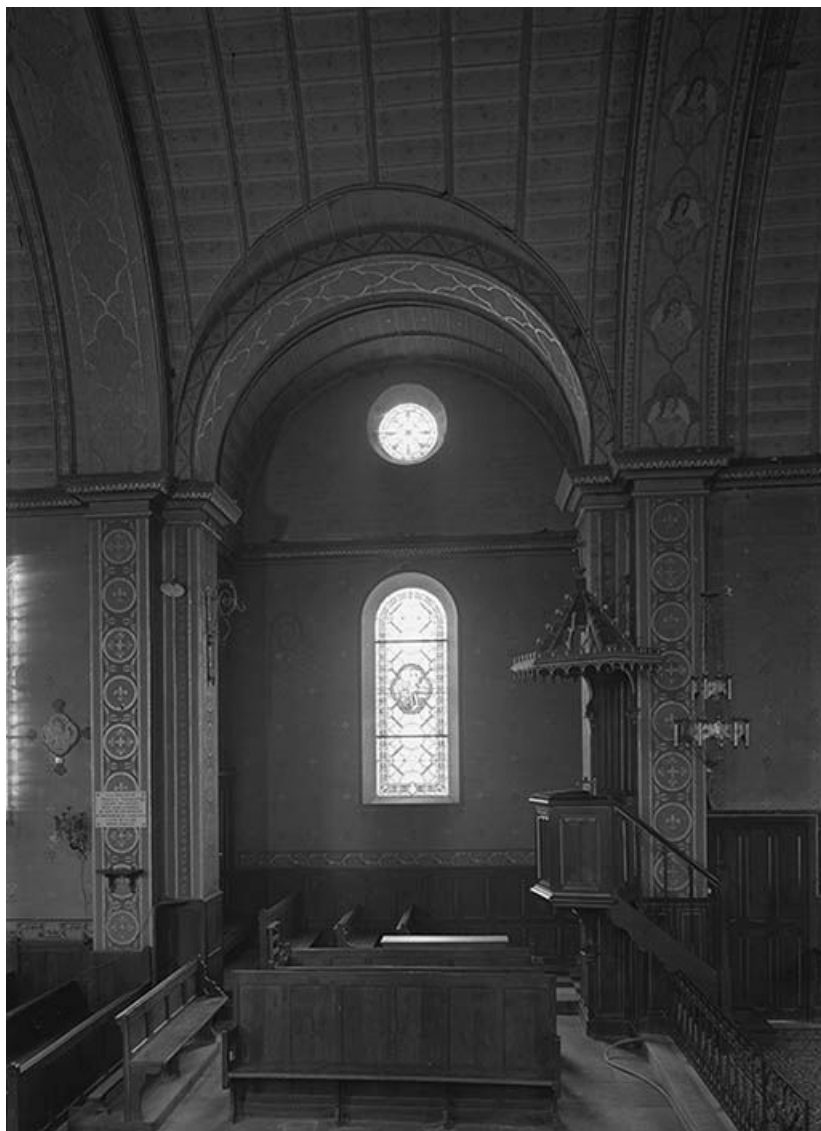

Vue du transept Nord.

21, Sainte-Marie-sur-Ouche

N° de l'illustration : 19702100426V

Date : 1970

Auteur : Michel Rosso

Reproduction soumise à autorisation du titulaire des droits d'exploitation

© Région Bourgogne-Franche-Comté, Inventaire du patrimoine