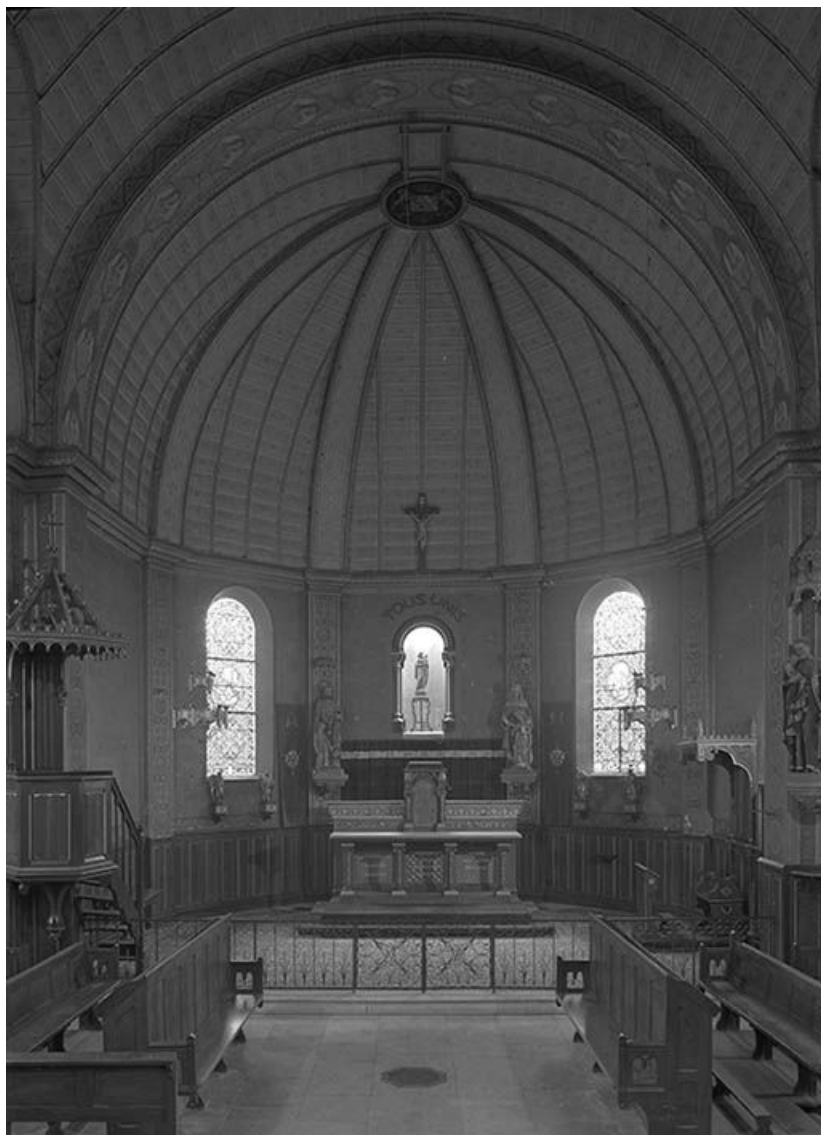

© Région Bourgogne-Franche-Comté, Inventaire du patrimoine

**Vue du chœur.**

21, Sainte-Marie-sur-Ouche

N° de l'illustration : 19702100427V

Date : 1970

Auteur : Michel Rosso

Reproduction soumise à autorisation du titulaire des droits d'exploitation