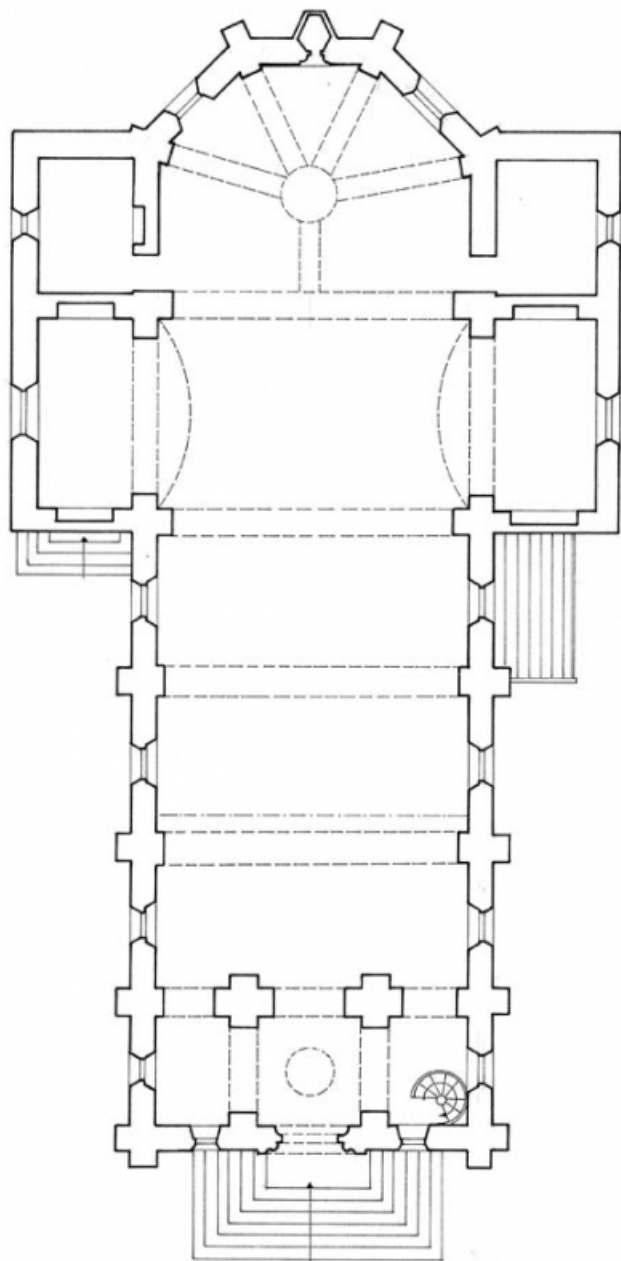

Plan.

21, Sainte-Marie-sur-Ouche

N° de l'illustration : 20122100924A3YY

Date : 2012

Auteur : Alain Morelière

Reproduction soumise à autorisation du titulaire des droits d'exploitation

© Région Bourgogne-Franche-Comté, Inventaire du patrimoine