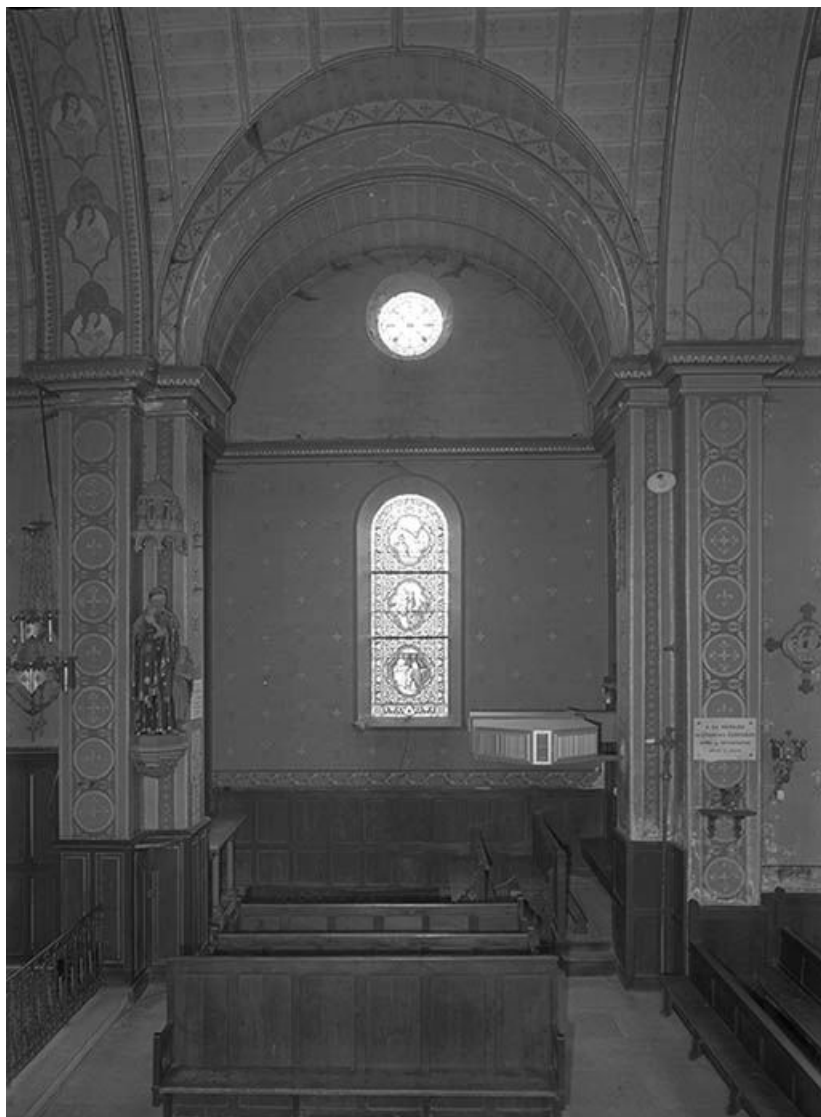

Vue du transept Sud.

21, Sainte-Marie-sur-Ouche

N° de l'illustration : 19702100430V

Date : 1970

Auteur : Michel Rosso

Reproduction soumise à autorisation du titulaire des droits d'exploitation

© Région Bourgogne-Franche-Comté, Inventaire du patrimoine