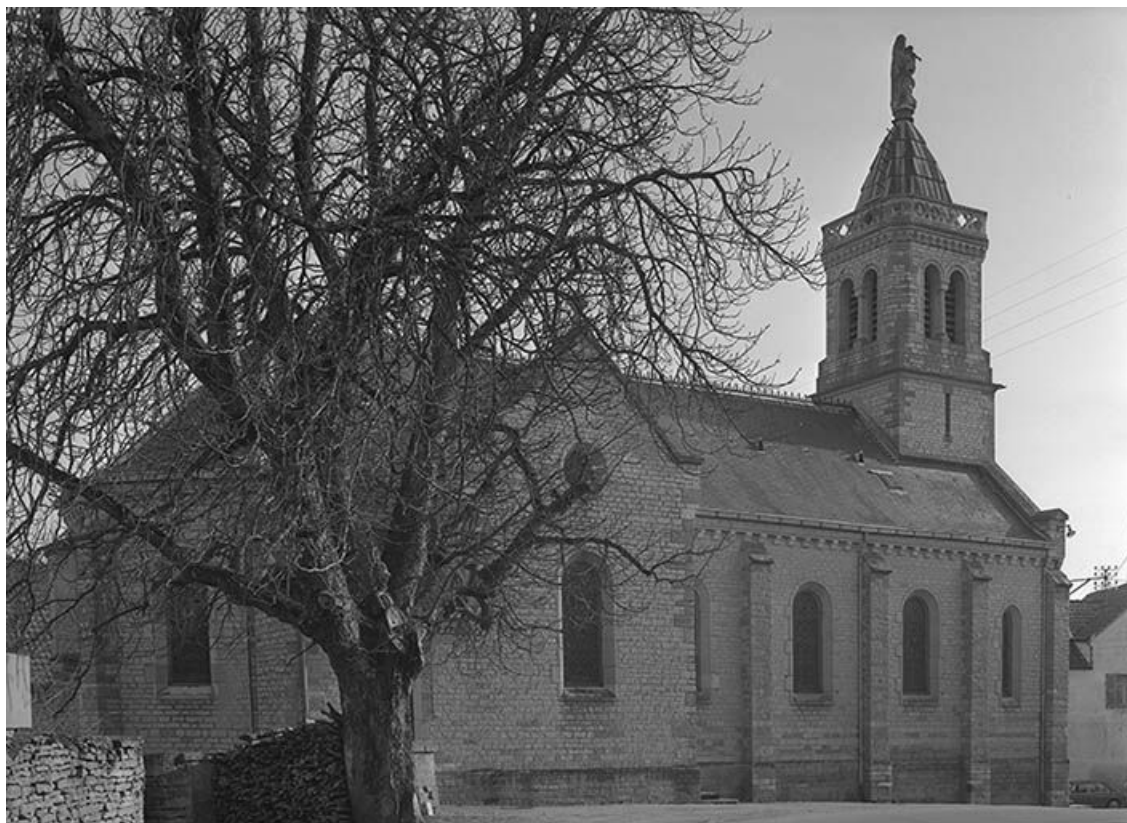

Façade Nord.

21, Sainte-Marie-sur-Ouche

N° de l'illustration : 19702100483V

Date : 1970

Auteur : Michel Rosso

Reproduction soumise à autorisation du titulaire des droits d'exploitation

© Région Bourgogne-Franche-Comté, Inventaire du patrimoine