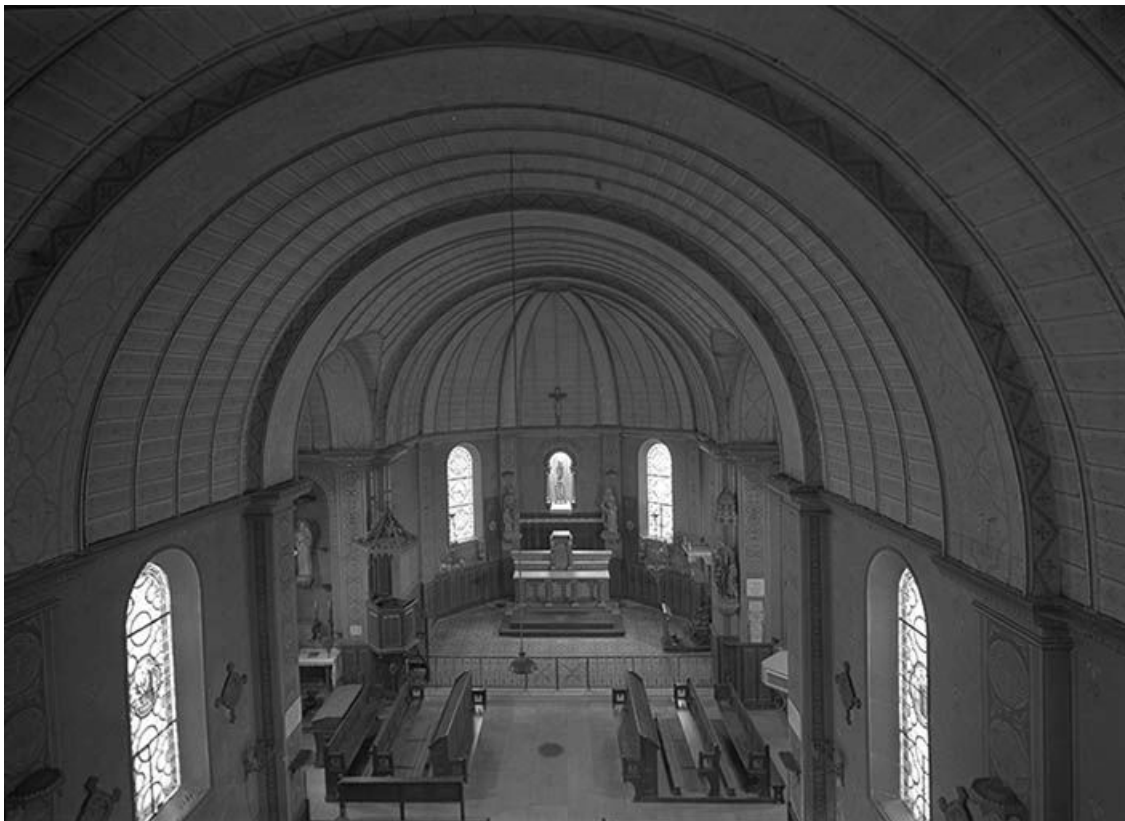

Le choeur vu depuis la tribune.

21, Sainte-Marie-sur-Ouche

N° de l'illustration : 19702100425V

Date : 1970

Auteur : Michel Rosso

Reproduction soumise à autorisation du titulaire des droits d'exploitation

© Région Bourgogne-Franche-Comté, Inventaire du patrimoine