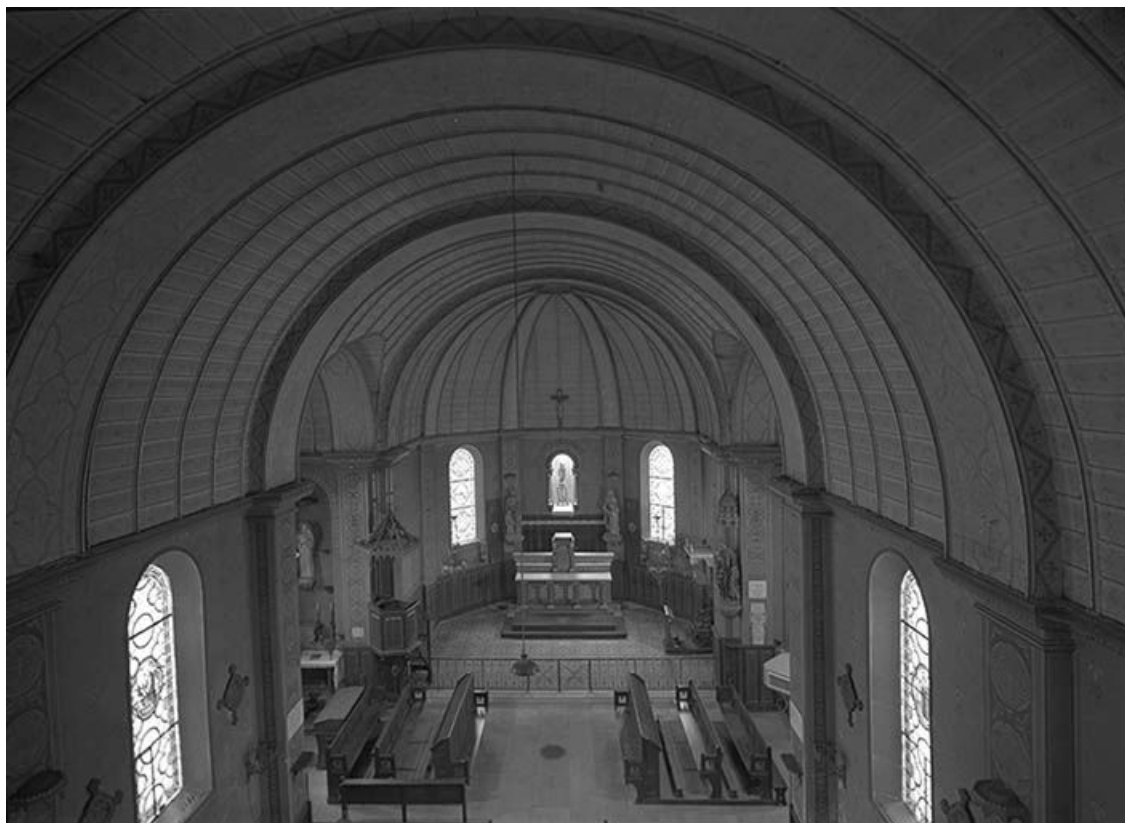

Le choeur vu depuis la tribune.

21, Sainte-Marie-sur-Ouche

N° de l'illustration : 19702100425V

Date : 1970

Auteur : Michel Rosso

Reproduction soumise à autorisation du titulaire des droits d'exploitation

© Région Bourgogne-Franche-Comté, Inventaire du patrimoine