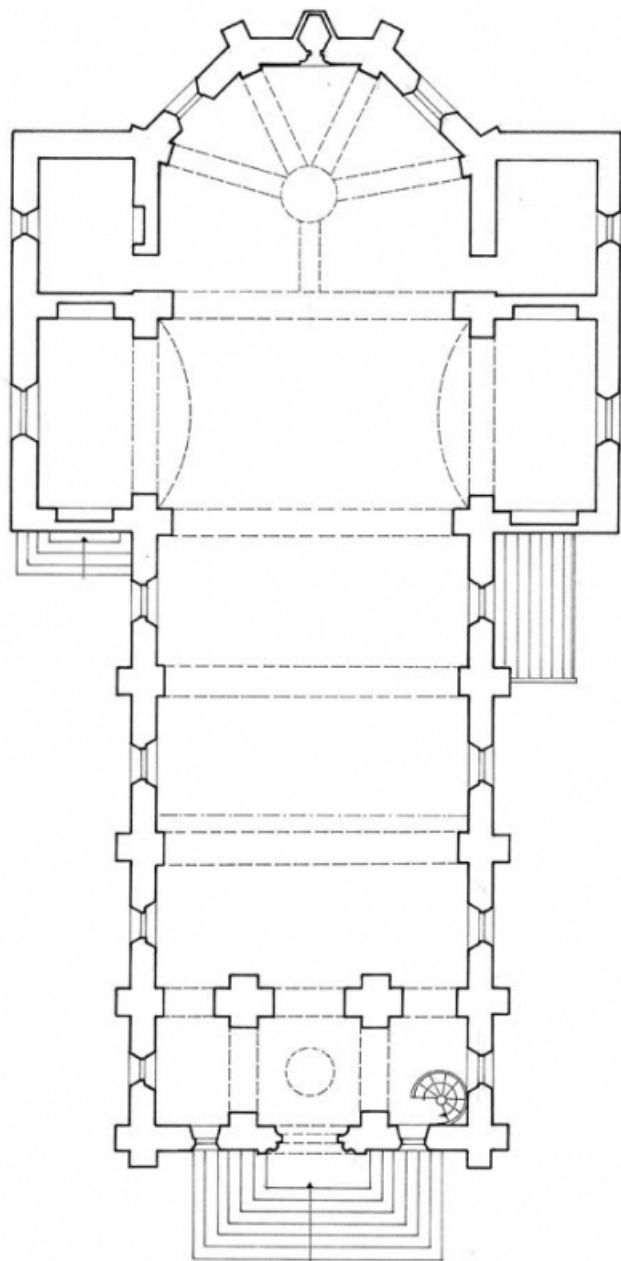

Période(s) principale(s) : 12e siècle / 3e quart 19e siècle

Auteur(s) de l'oeuvre :

Henri Degré (architecte, attribution par travaux historiques)

Éléments descriptifs

Murs : calcaire, moellon, pierre de taille

Toit : calcaire en couverture, ardoise

Plan : plan en croix latine

Étages : 1 vaisseau

Couvrement : lambris de couverture, cul-de-four

Type(s) de couverture : toit à longs pans ; appentis ; croupe

Escaliers : escalier intérieur

Décor

Techniques : vitrail

Informations complémentaires

Aire d'étude et canton : Somberron

Dénomination : église paroissiale

© Région Bourgogne-Franche-Comté, Inventaire du patrimoine

Plan.

21, Sainte-Marie-sur-Ouche

N° de l'illustration : 20122100924A3YY

Date : 2012

Auteur : Alain Morelière

Reproduction soumise à autorisation du titulaire des droits d'exploitation

© Région Bourgogne-Franche-Comté, Inventaire du patrimoine