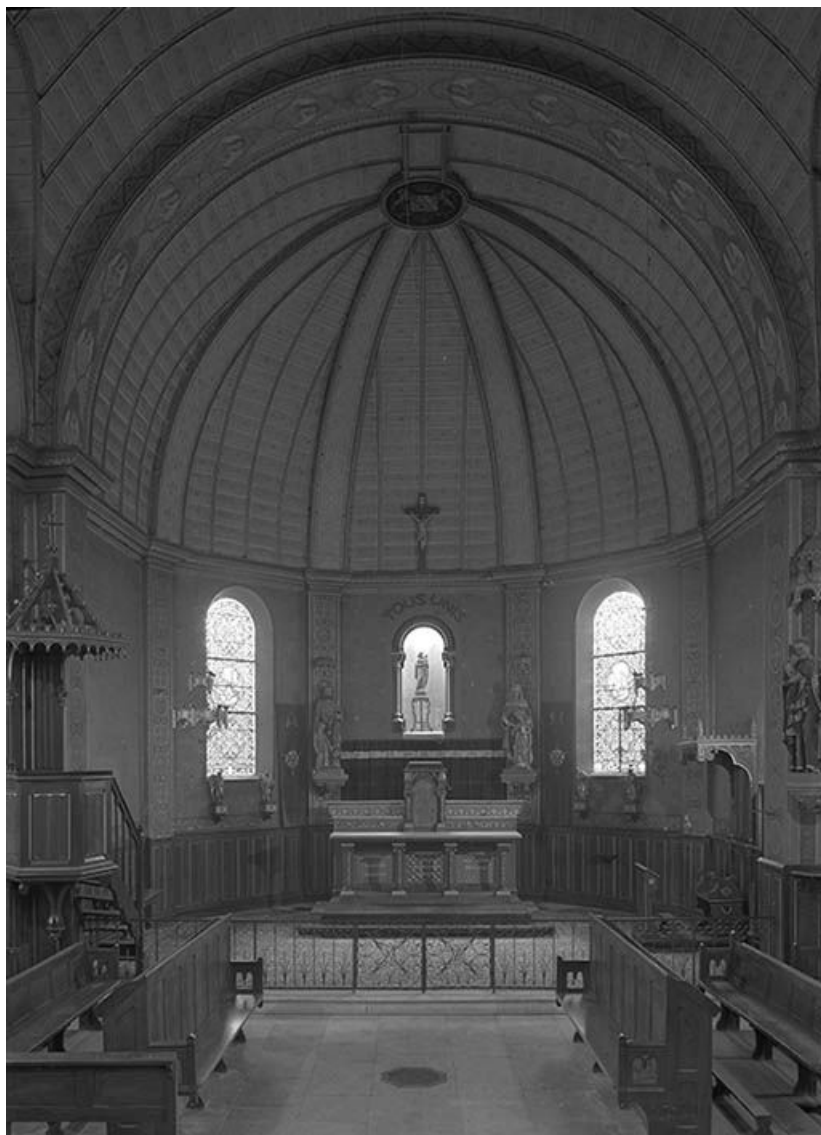

Vue du chœur.

21, Sainte-Marie-sur-Ouche

N° de l'illustration : 19702100427V

Date : 1970

Auteur : Michel Rosso

Reproduction soumise à autorisation du titulaire des droits d'exploitation

© Région Bourgogne-Franche-Comté, Inventaire du patrimoine