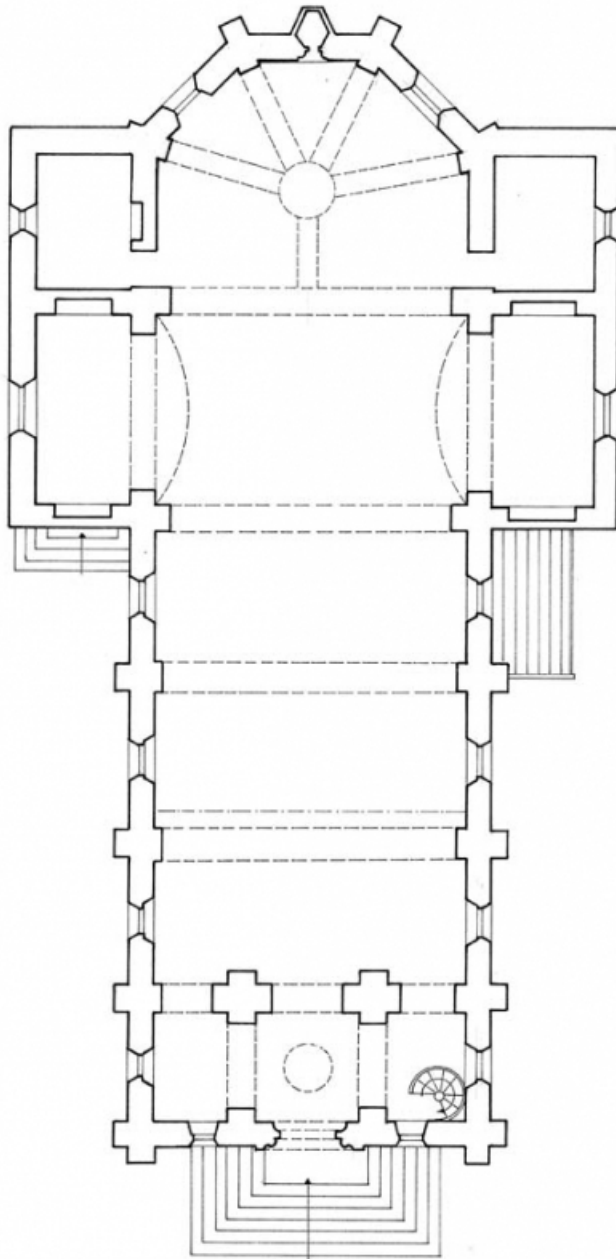

Plan.

21, Sainte-Marie-sur-Ouche

N° de l'illustration : 20122100924A3YY

Date : 2012

Auteur : Alain Morelière

Reproduction soumise à autorisation du titulaire des droits d'exploitation

© Région Bourgogne-Franche-Comté, Inventaire du patrimoine