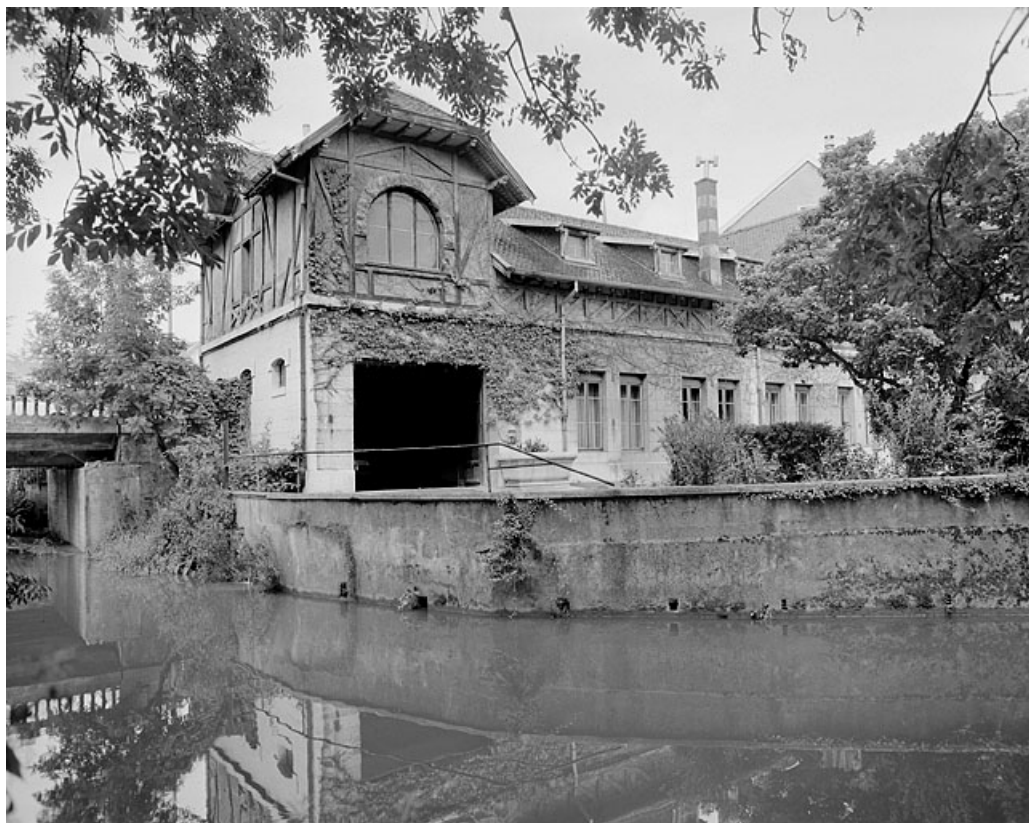

Partie méridionale des écuries et des remises.

25, Montbéliard, 13, 15 rue Saint-Hippolyte

N° de l'illustration : 19872500640X

Date : 1987

Auteur : Jérôme Mongreville

Reproduction soumise à autorisation du titulaire des droits d'exploitation

© Région Bourgogne-Franche-Comté, Inventaire du patrimoine