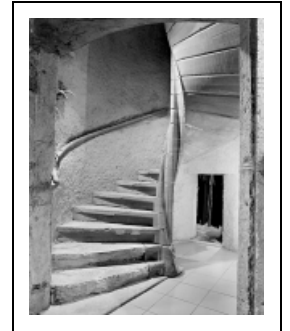

MAISON

Bourgogne-Franche-Comté, Doubs
Montbéliard
22 rue des Febvres

Dossier IA00048762 réalisé en
1986

Auteur(s) : Bernard Ducouret

Historique

Corps de bâtiment sur rue construit dans la 2e moitié du 16e siècle ; façade et devanture refaites en 1843 ; puis modifiées au 20e siècle ; cour couverte entre 1823 et 1859 ; corps sur cour reconstruit depuis la dernière guerre à l'emplacement de l'étable et de la resserre ; ancien jardin conquis sur un quai de la Schliffe avant 1717

Période(s) principale(s) : 2e moitié 16e siècle / 2e quart 19e siècle

Éléments descriptifs

Murs : pierre, moellon, enduit

Toit : tuile mécanique

Étages : 3 étages carrés

Élévation : élévation à travées

Type(s) de couverture : toit à longs pans ; toit à longs pans pignon couvert