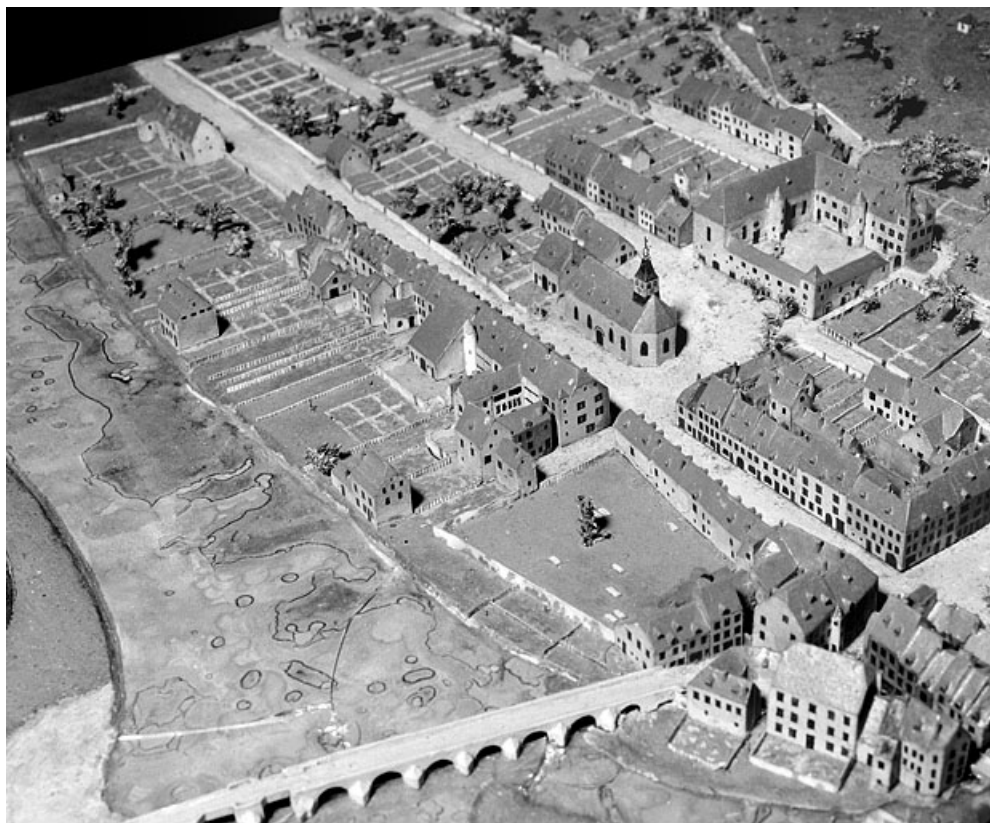

MAISON

Bourgogne-Franche-Comté, Doubs
Montbéliard
29 rue du Faubourg de Besançon

Dossier IA00048745 réalisé en
1986

Auteur(s) : Bernard Ducouret

Historique

Ancienne maison d'angle probablement construite à la même époque que la maison mitoyenne datée de 1610 ; le corps de bâtiment sur la rivière est une ancienne tannerie bâtie en 1825 pour pierre Louis Sahler

Protection

inscrit MH : 1989/10/06

Aire d'étude et canton : Montbéliard centre

Dénomination : maison

Parties constituantes non étudiées : jardin, grange, tannerie

© Région Bourgogne-Franche-Comté, Inventaire du patrimoine

Vue des parties détruites ou non visibles actuellement, 1823-1826. Extrait du plan-relief de 1823-1826, par R.G.I. Wild, échelle 1:1000 (conservé au Musée historique du Vieux Montbéliard).

25, Montbéliard, 29 rue du Faubourg de Besançon