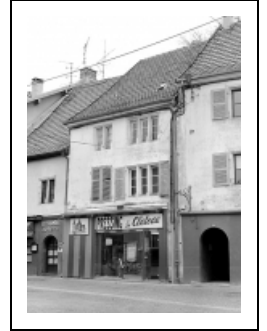

MAISON

Bourgogne-Franche-Comté, Doubs
Montbéliard
19 rue de Belfort

Dossier IA00048703 réalisé en
1986

Auteur(s) : Bernard Ducouret

Historique

Maison construite au 16e siècle ; corps de bâtiment sur rue transformé à la fin du 16e siècle ou au début du 17e siècle ; corps de bâtiment sur cour remanié au 18e siècle ; et surélevé d'un second étage au 19e siècle ; escalier reconstruit au 19e siècle