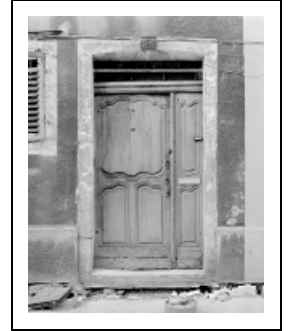

MAISON

Bourgogne-Franche-Comté, Doubs
Montbéliard
3 rue de Belfort

Dossier IA00048700 réalisé en
1986

Auteur(s) : Bernard Ducouret

Historique

Maison construite au 16e siècle ou au début du 17e siècle ; façade sur rue et cage d'escalier sur cour rebâties au 18e siècle après élargissement de la parcelle ; cave et cour annexées par la parcelle 96 entre 1717 et 1812

Période(s) principale(s) : 16e siècle / 17e siècle / 18e siècle

Éléments descriptifs

Murs : pierre, moellon, enduit

Toit : tuile mécanique

Étages : 2 étages carrés, étage de comble

Élévation : élévation à travées