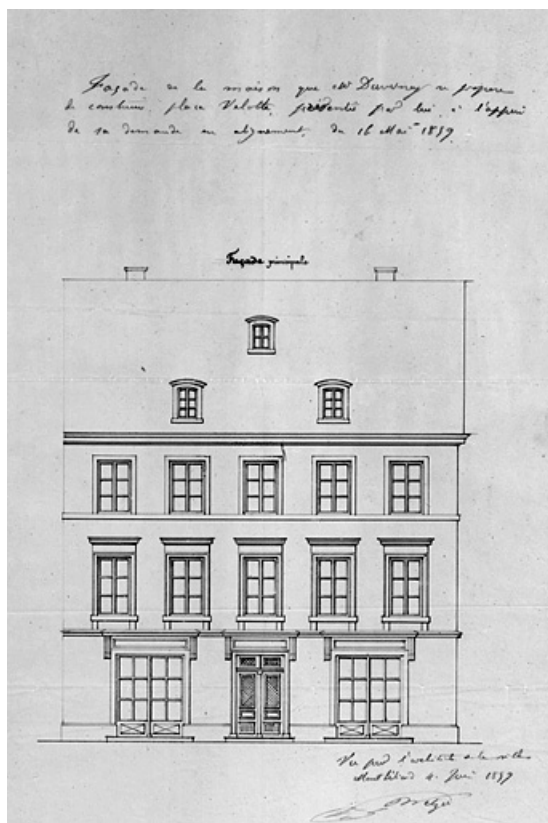

MAISON

Bourgogne-Franche-Comté, Doubs
Montbéliard
50 place Albert Thomas

Dossier IA00048697 réalisé en
1986

Auteur(s) : Bernard Ducouret

Historique

Maison construite en 1859 pour Duvernoy ; en 1987, 1988 maison entièrement rénovée et corps de bâtiment élevé à l'emplacement du jardin afin d'y installer une banque

Période(s) principale(s) : 3e quart 19e siècle

Éléments descriptifs

Murs : pierre, moellon, enduit

Toit : tuile mécanique

Étages : 2 étages carrés, étage de comble

Élévation : élévation ordonnancée

Type(s) de couverture : toit à longs pans ; pignon couvert

- Voir le dossier initial numérisé : <https://patrimoine.bourgognefranche-comte.fr/gtrudov/IA00048697/index.htm>

Aire d'étude et canton : Montbéliard centre

Dénomination : maison

Parties constituantes non étudiées : enclos, jardin

© Région Bourgogne-Franche-Comté, Inventaire du patrimoine

Façade [élévation] de la maison que M. Duvernoy se propose de construire place Velotte, 1859.
25, Montbéliard, 50 place Albert Thomas

Source :

Dessin, 1859. Lieu de conservation : Archives communales, Montbéliard. Cote : I O 17, pièce 22