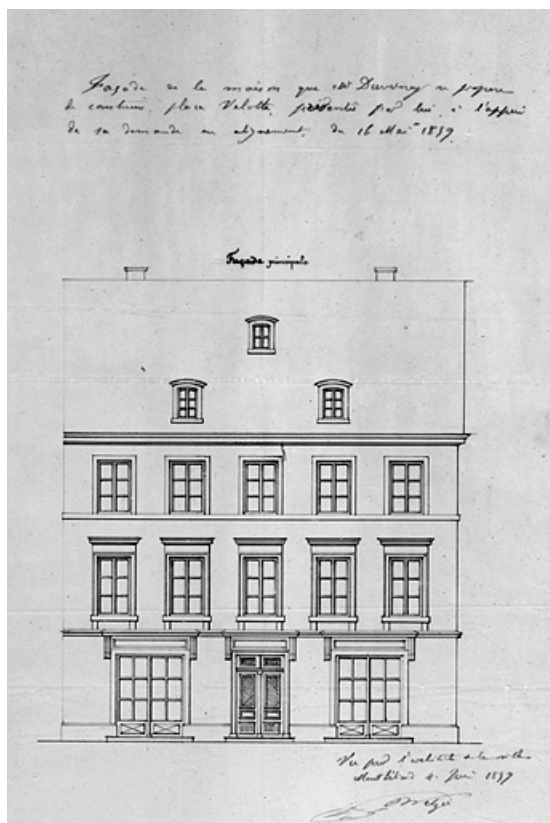

Façade [élévation] de la maison que M. Duvernoy se propose de construire place Velotte, 1859.
25, Montbéliard, 50 place Albert Thomas

Source :

Dessin, 1859. Lieu de conservation : Archives communales, Montbéliard. Cote : I O 17, pièce 22

Lieu de conservation : Archives communales, Montbéliard - Cote du document : I O 17, pièce 22

N° de l'illustration : 19862500504V

Date : 1986

Auteur : Jérôme Mongreville

Reproduction soumise à autorisation du titulaire des droits d'exploitation

© Région Bourgogne-Franche-Comté, Inventaire du patrimoine