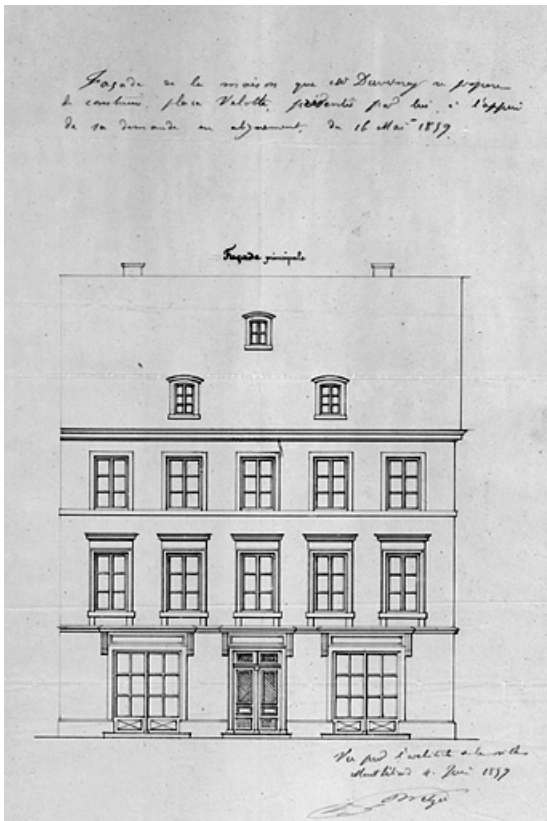

MAISON

Bourgogne-Franche-Comté, Doubs
Montbéliard
50 place Albert Thomas

Dossier IA00048697 réalisé en
1986

Auteur(s) : Bernard Ducouret

Historique

Maison construite en 1859 pour Duvernoy ; en 1987, 1988 maison entièrement rénovée et corps de bâtiment élevé à l'emplacement du jardin afin d'y installer une banque

Période(s) principale(s) : 3e quart 19e siècle

Éléments descriptifs

Murs : pierre, moellon, enduit

Toit : tuile mécanique

Étages : 2 étages carrés, étage de comble

Élévation : élévation ordonnancée

Type(s) de couverture : toit à longs pans ; toit à longs pans pignon couvert

- Voir le dossier initial numérisé : <https://patrimoine.bourgognefranche-comte.fr/gtrudov/IA00048697/index.htm>

Aire d'étude et canton : Montbéliard centre

Dénomination : maison

Parties constituantes non étudiées : enclos, jardin

© Région Bourgogne-Franche-Comté, Inventaire du patrimoine

Façade [élévation] de la maison que M. Duvernoy se propose de construire place Velotte, 1859.
25, Montbéliard, 50 place Albert Thomas

Source :

Dessin, 1859. Lieu de conservation : Archives communales, Montbéliard. Cote : I O 17, pièce 22