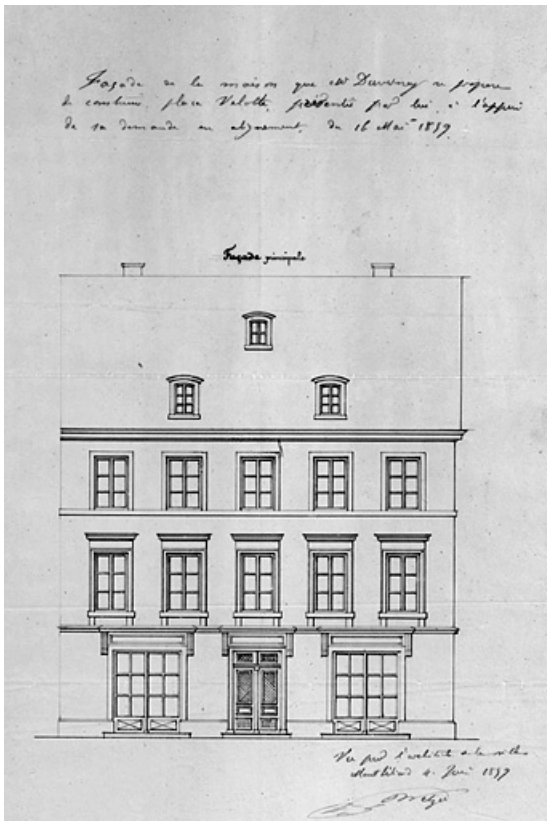

MAISON

Bourgogne-Franche-Comté, Doubs
Montbéliard
50 place Albert Thomas

Dossier IA00048697 réalisé en
1986

Auteur(s) : Bernard Ducouret

Historique

Maison construite en 1859 pour Duvernoy ; en 1987, 1988 maison entièrement rénovée et corps de bâtiment élevé à l'emplacement du jardin afin d'y installer une banque

Période(s) principale(s) : 3e quart 19e siècle

Éléments descriptifs

Murs : pierre, moellon, enduit

Toit : tuile mécanique

Étages : 2 étages carrés, étage de comble

Élévation : élévation ordonnancée

Type(s) de couverture : toit à longs pans ; pignon couvert

- Voir le dossier initial numérisé : <https://patrimoine.bourgognefranche-comte.fr/gtrudov/IA00048697/index.htm>

Aire d'étude et canton : Montbéliard centre

Dénomination : maison

Parties constituantes non étudiées : enclos, jardin

© Région Bourgogne-Franche-Comté, Inventaire du patrimoine

Façade [élévation] de la maison que M. Duvernoy se propose de construire place Velotte, 1859.
25, Montbéliard, 50 place Albert Thomas

Source :

Dessin, 1859. Lieu de conservation : Archives communales, Montbéliard. Cote : I O 17, pièce 22