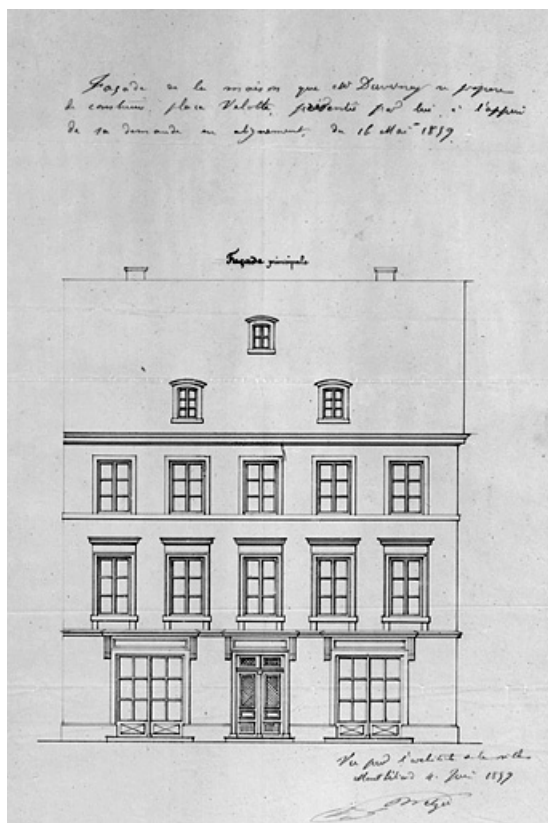

MAISON

Bourgogne-Franche-Comté, Doubs
Montbéliard
50 place Albert Thomas

Dossier IA00048697 réalisé en
1986

Auteur(s) : Bernard Ducouret

Historique

Maison construite en 1859 pour Duvernoy ; en 1987, 1988 maison entièrement rénovée et corps de bâtiment élevé à l'emplacement du jardin afin d'y installer une banque

Période(s) principale(s) : 3e quart 19e siècle

Éléments descriptifs

Murs : pierre, moellon, enduit

Toit : tuile mécanique

Étages : 2 étages carrés, étage de comble

Élévation : élévation ordonnancée

Type(s) de couverture : toit à longs pans ; toit à longs pans pignon couvert

- Voir le dossier initial numérisé : <https://patrimoine.bourgognefranche-comte.fr/gtrudov/IA00048697/index.htm>

Aire d'étude et canton : Montbéliard centre

Dénomination : maison

Parties constituantes non étudiées : enclos, jardin

© Région Bourgogne-Franche-Comté, Inventaire du patrimoine

Façade [élévation] de la maison que M. Duvernoy se propose de construire place Velotte, 1859.
25, Montbéliard, 50 place Albert Thomas

Source :

Dessin, 1859. Lieu de conservation : Archives communales, Montbéliard. Cote : I O 17, pièce 22