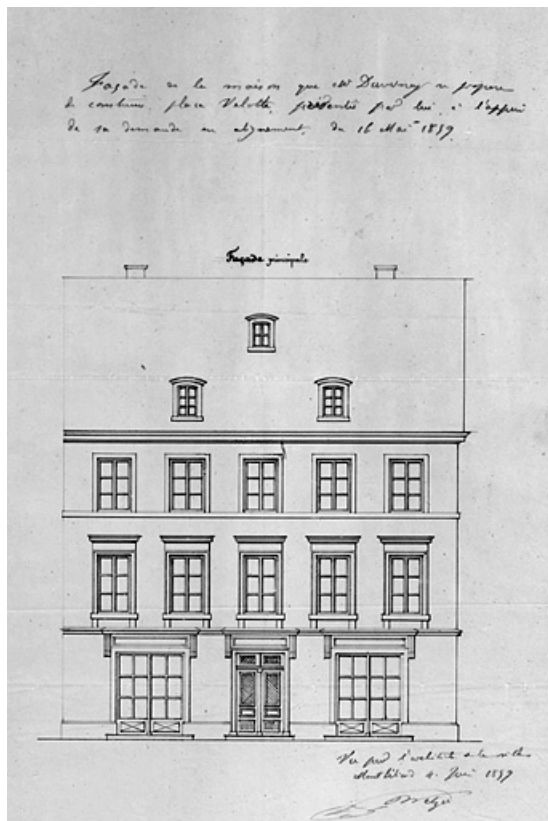

MAISON

Bourgogne-Franche-Comté, Doubs
Montbéliard
50 place Albert Thomas

Dossier IA00048697 réalisé en
1986

Auteur(s) : Bernard Ducouret

Historique

Maison construite en 1859 pour Duvernoy ; en 1987, 1988 maison entièrement rénovée et corps de bâtiment élevé à l'emplacement du jardin afin d'y installer une banque

Période(s) principale(s) : 3e quart 19e siècle

Éléments descriptifs

Murs : pierre, moellon, enduit

Toit : tuile mécanique

Étages : 2 étages carrés, étage de comble

Élévation : élévation ordonnancée

Type(s) de couverture : toit à longs pans ; pignon couvert

- Voir le dossier initial numérisé : <https://patrimoine.bourgognefranche-comte.fr/gtrudov/IA00048697/index.htm>

Aire d'étude et canton : Montbéliard centre

Dénomination : maison

Parties constituantes non étudiées : enclos, jardin

© Région Bourgogne-Franche-Comté, Inventaire du patrimoine

Façade [élévation] de la maison que M. Duvernoy se propose de construire place Velotte, 1859.
25, Montbéliard, 50 place Albert Thomas

Source :

Dessin, 1859. Lieu de conservation : Archives communales, Montbéliard. Cote : I O 17, pièce 22