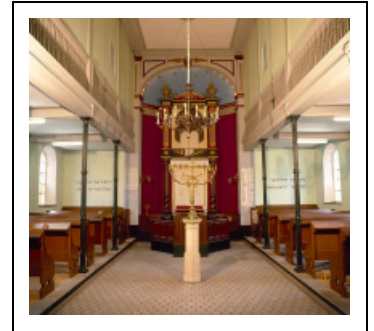

## Historique

Projet en 1886 pour établir une synagogue rue Velotte (voir palais de justice) ; réalisée à son emplacement actuel du 31 Mars, date du devis, au 29 novembre 1888, inauguration, par l'architecte Charles Frédéric Surleau : porte les dates 1888 du calendrier grégorien et 5649 du calendrier israélite