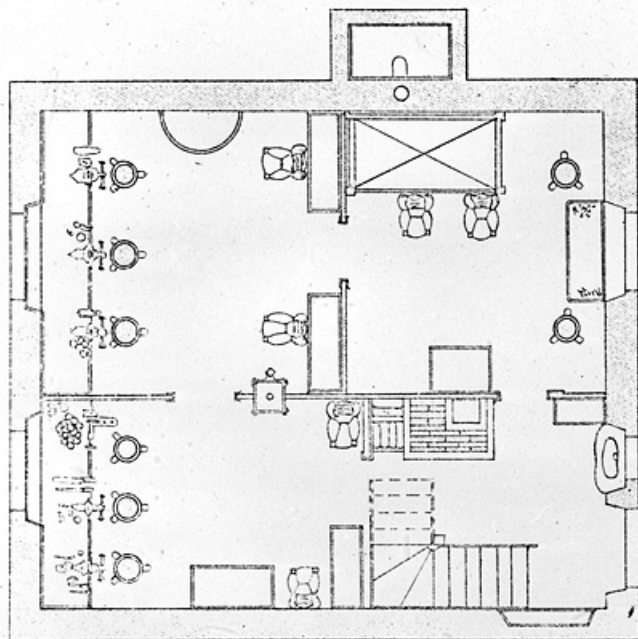

Plan du rez-de-chaussée

Maisons bâties à Beaucourt (Haut-Rhin) [...] : plan du rez-de-chaussée.

Source :

Plan. Dans : " Etablissements de Japy Frères et Cie à Beaucourt - Haut-Rhin. Note sur les ouvriers [...]" , 1868.

N° de l'illustration : 19829000332V

Date : 1982

Auteur : Yves Sancey

Reproduction soumise à autorisation du titulaire des droits d'exploitation

© Région Bourgogne-Franche-Comté, Inventaire du patrimoine