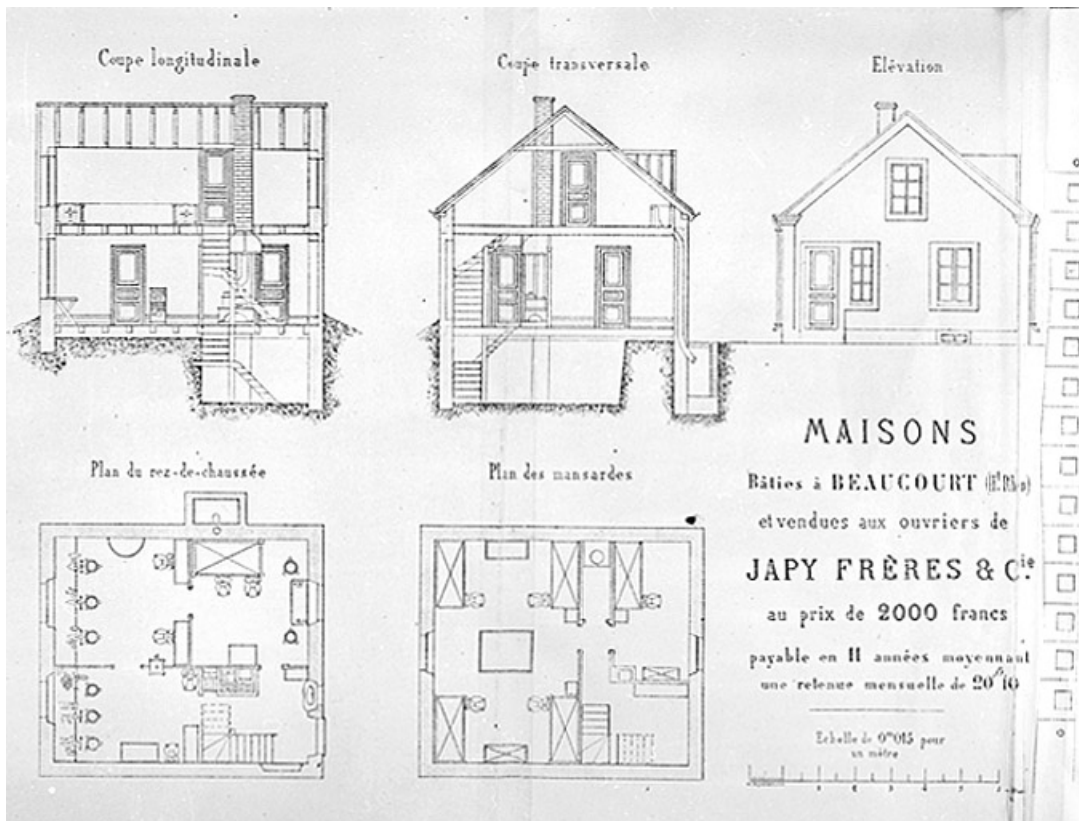

#### Documents figurés

- **Habitation ouvrière. Cité Chatelot [plan, coupe, élévation].**  
Habitation ouvrière. Cité Chatelot [plan, coupe, élévation]. Dessin, calque, plume, lavis, échelle 1:33, s.d. [2e moitié 19e siècle].  
Lieu de conservation : Archives départementales du Territoire de Belfort, Belfort- Cote du document : 9 J 1 D 1
- **Maisons bâties à Beaucourt (Haut-Rhin) et vendues aux ouvriers de Japy Frères et Cie [...] [plans, coupes et élévation].**  
Maisons bâties à Beaucourt (Haut-Rhin) et vendues aux ouvriers de Japy Frères et Cie [...] [plans, coupes et élévation].  
Plan. Dans : " Etablissements de Japy Frères et Cie à Beaucourt - Haut-Rhin. Note sur les ouvriers [...]", 1868.
- **Maisons bâties à Beaucourt (Haut-Rhin) [...] : plan du rez-de-chaussée, 1868.**  
Maisons bâties à Beaucourt (Haut-Rhin) [...] : plan du rez-de-chaussée. Plan. Dans : " Etablissements de Japy Frères et Cie à Beaucourt - Haut-Rhin. Note sur les ouvriers [...]", 1868.
- **Maisons bâties à Beaucourt (Haut-Rhin) [...] : coupe transversale.**  
Maisons bâties à Beaucourt (Haut-Rhin) [...] : coupe transversale. Plan. Dans : " Etablissements de Japy Frères et Cie à Beaucourt - Haut-Rhin. Note sur les ouvriers [...]", 1868.

**Maisons bâties à Beaucourt (Haut-Rhin) et vendues aux ouvriers de Japy Frères et Cie [...] [plans, coupes et élévation].**  
90, Beaucourt

**Source :**

**Plan. Dans : " Etablissements de Japy Frères et Cie à Beaucourt - Haut-Rhin. Note sur les ouvriers [...]", 1868.**