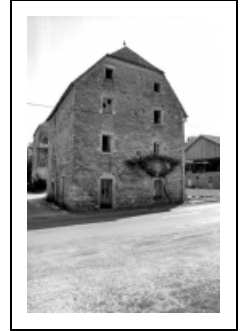

MAISON

Bourgogne-Franche-Comté, Haute-Saône
Venère

Dossier IA00016679 réalisé en 1986

Auteur(s) : Bernard Lardière

Période(s) principale(s) : 18e siècle

Éléments descriptifs

Murs : calcaire, moellon, enduit

Toit : tuile mécanique, tuile plate

Étages : 2 étages carrés, étage de comble

Couvrement : voûte d'arêtes

Élévation : élévation à travées

Escaliers : escalier dans-oeuvre

Typologie : habitation sur cellier

Façade antérieure.

70, Venère Grande Rue

N° de l'illustration : 19817000657Z

Date : 1981

Auteur : Bernard Lardière

Reproduction soumise à autorisation du titulaire des droits d'exploitation

© Région Bourgogne-Franche-Comté, Inventaire du patrimoine