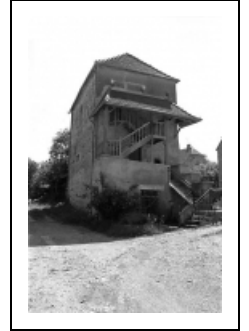

MAISON

Bourgogne-Franche-Comté, Haute-Saône
Venère

Dossier IA00016678 réalisé en 1986

Auteur(s) : Bernard Lardière

Période(s) principale(s) : 18e siècle

Éléments descriptifs

Murs : calcaire, moellon, enduit

Toit : tuile mécanique

Étages : 1 étage carré

Élévation : élévation à travées

Escaliers : escalier de distribution extérieur, escalier en équerre

Typologie : habitation sur cellier

Informations complémentaires