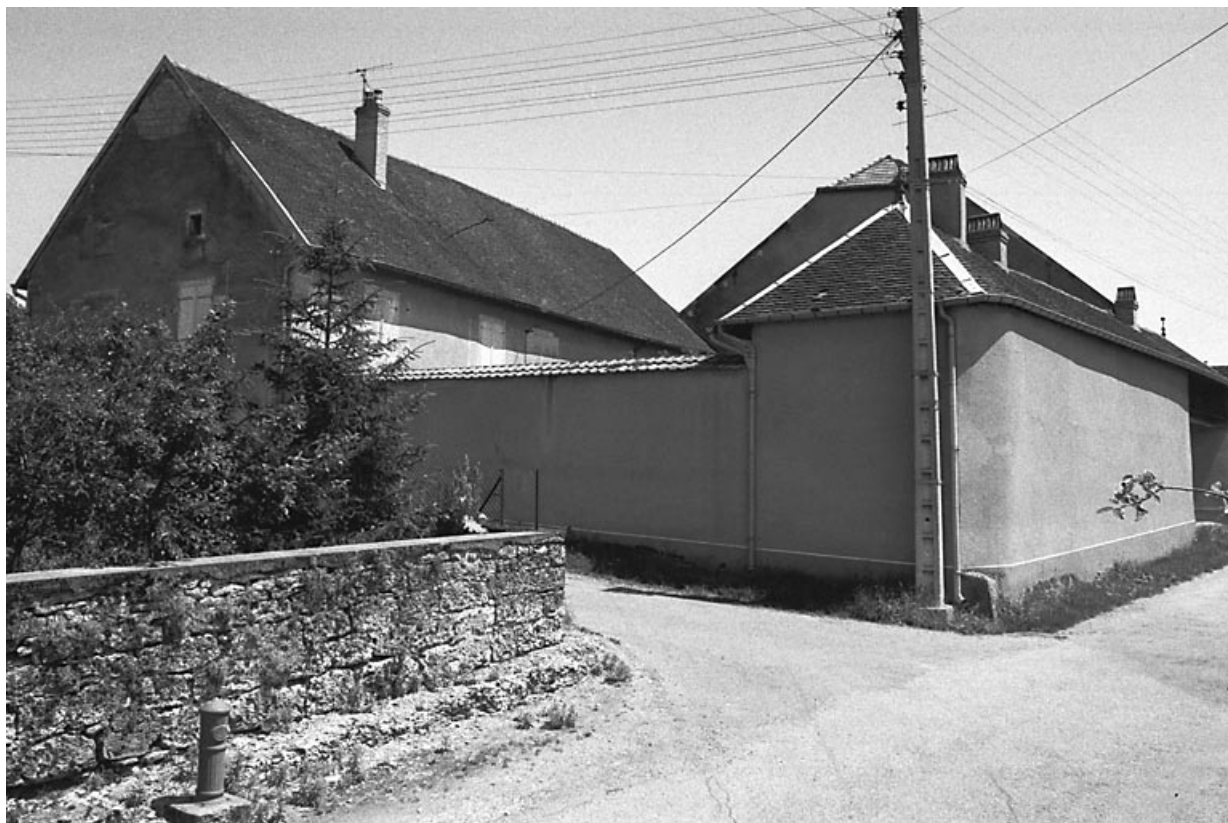

Vue d'ensemble.

70, Valay

N° de l'illustration : 19817000124Z

Date : 1981

Auteur : Bernard Lardière

Reproduction soumise à autorisation du titulaire des droits d'exploitation

© Région Bourgogne-Franche-Comté, Inventaire du patrimoine