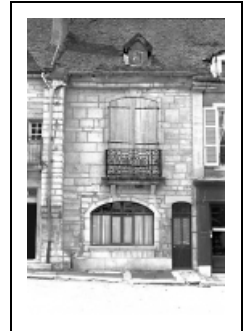

## MAISON

Bourgogne-Franche-Comté, Haute-Saône  
Pesmes

Dossier IA00016599 réalisé en 1986

Auteur(s) : Bernard Lardière

**Période(s) principale(s) :** 18e siècle