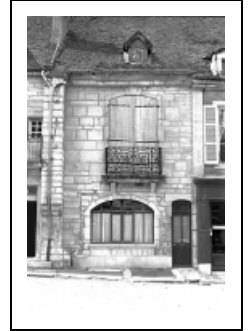

## MAISON

Bourgogne-Franche-Comté, Haute-Saône  
Pesmes

Dossier IA00016599 réalisé en 1986

Auteur(s) : Bernard Lardière

**Période(s) principale(s) :** 18e siècle