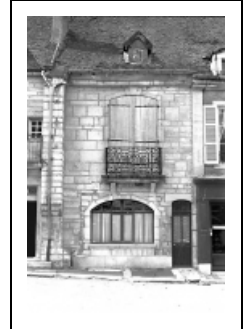

MAISON

Bourgogne-Franche-Comté, Haute-Saône
Pesmes

Dossier IA00016599 réalisé en 1986

Auteur(s) : Bernard Lardière

Période(s) principale(s) : 18e siècle

Éléments descriptifs

Murs : calcaire, pierre de taille, moellon, enduit, enduit