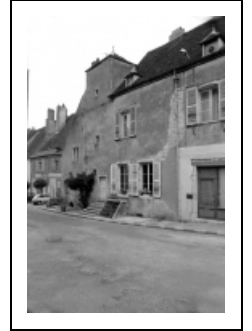

MAISON

Bourgogne-Franche-Comté, Haute-Saône
Pesmes

Dossier IA00016597 réalisé en 1986
Auteur(s) : Bernard Lardière

Historique

Edifice 16e siècle ; remanié après le cadastre de 1836

Période(s) principale(s) : 16e siècle / 19e siècle