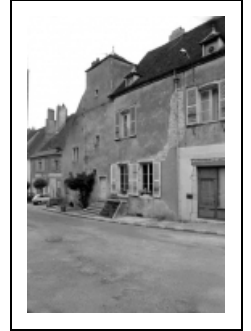

## MAISON

Bourgogne-Franche-Comté, Haute-Saône  
Pesmes

Dossier IA00016597 réalisé en 1986  
Auteur(s) : Bernard Lardière