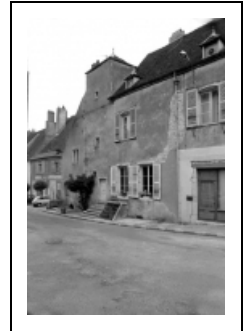

MAISON

Bourgogne-Franche-Comté, Haute-Saône
Pesmes

Dossier IA00016597 réalisé en 1986

Auteur(s) : Bernard Lardière

Historique

Edifice 16e siècle ; remanié après le cadastre de 1836

Période(s) principale(s) : 16e siècle / 19e siècle