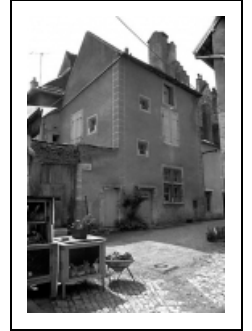

MAISON

Bourgogne-Franche-Comté, Haute-Saône
Pesmes

Dossier IA00016594 réalisé en 1986

Auteur(s) : Bernard Lardière

Période(s) principale(s) : 16e siècle

Éléments descriptifs

Murs : calcaire, moellon, enduit