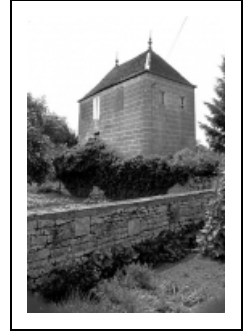

MAISON

Bourgogne-Franche-Comté, Haute-Saône
Pesmes

Dossier IA00016581 réalisé en 1986

Auteur(s) : Bernard Lardière

Période(s) principale(s) : 18e siècle

Éléments descriptifs

Murs : calcaire, moellon, enduit

Toit : tuile plate

Étages : 2 étages carrés

Élévation : élévation à travées

Escaliers : escalier dans-oeuvre

Informations complémentaires

- **Voir le dossier numérisé :** <https://patrimoine.bourgognefranchecomte.fr/gtrudov/IA00016581/index.htm>