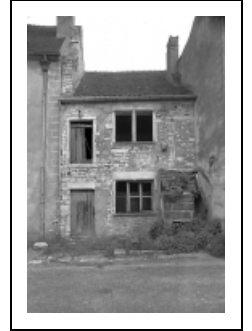

MAISON

Bourgogne-Franche-Comté, Haute-Saône
Pesmes

Dossier IA00016580 réalisé en 1986

Auteur(s) : Bernard Lardière

Période(s) principale(s) : 3e quart 16e siècle

Dates : 1565 (porte la date)

Éléments descriptifs

Murs : calcaire, moellon, enduit partiel

Toit : tuile plate

Étages : sous-sol, 1 étage carré

Élévation : élévation à travées

Escaliers : escalier dans-oeuvre

Informations complémentaires

- **Voir le dossier numérisé :** <https://patrimoine.bourgognefranchecomte.fr/gtrudov/IA00016580/index.htm>