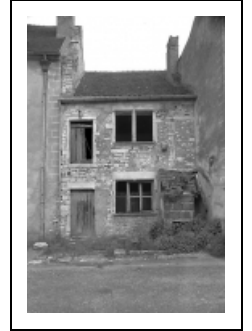

MAISON

Bourgogne-Franche-Comté, Haute-Saône
Pesmes

Dossier IA00016580 réalisé en 1986

Auteur(s) : Bernard Lardière

Période(s) principale(s) : 3e quart 16e siècle

Dates : 1565 (porte la date)

Éléments descriptifs

Murs : calcaire, moellon, enduit partiel

Toit : tuile plate

Étages : sous-sol, 1 étage carré

Élévation : élévation à travées

Escaliers : escalier dans-oeuvre

Informations complémentaires

- **Voir le dossier numérisé** : <https://patrimoine.bourgognefranchecomte.fr/gtrudov/IA00016580/index.htm>