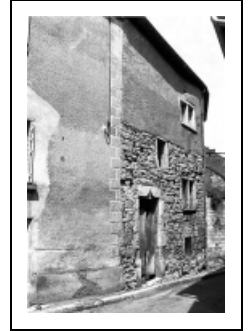

## MAISON

Bourgogne-Franche-Comté, Haute-Saône  
Pesmes

Dossier IA00016576 réalisé en 1986

Auteur(s) : Bernard Lardière

**Période(s) principale(s) :** 16e siècle