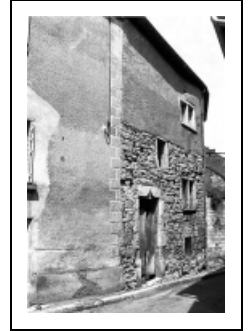

MAISON

Bourgogne-Franche-Comté, Haute-Saône
Pesmes

Dossier IA00016576 réalisé en 1986

Auteur(s) : Bernard Lardière

Période(s) principale(s) : 16e siècle

Éléments descriptifs

Murs : calcaire, moellon

Toit : tuile mécanique, tuile plate