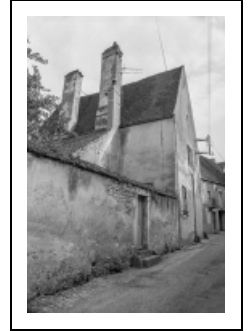

## MAISON

Bourgogne-Franche-Comté, Haute-Saône  
Pesmes

Dossier IA00016574 réalisé en 1986

Auteur(s) : Bernard Lardière

## Historique

Edifice construit au 16e siècle ; et transformé au 18e siècle : une plaque de cheminée porte la date de 1738

**Période(s) principale(s)** : 16e siècle / 2e quart 18e siècle

**Dates** : 1738 (porte la date)