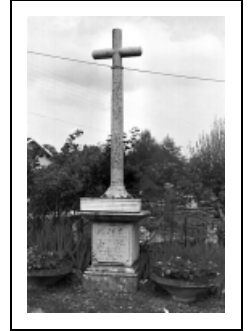

CROIX DE CHEMIN

Bourgogne-Franche-Comté, Haute-Saône
Pesmes

Dossier IA00016573 réalisé en 1986

Auteur(s) : Bernard Lardière

Historique

Croix 19e siècle, inscription

Période(s) principale(s) : 19e siècle

Éléments descriptifs

Murs : calcaire, pierre de taille

Informations complémentaires

- Voir le dossier numérisé : <https://patrimoine.bourgognefranchecomte.fr/gtrudov/IA00016573/index.htm>

Aire d'étude et canton : Pesmes

Dénomination : croix de chemin