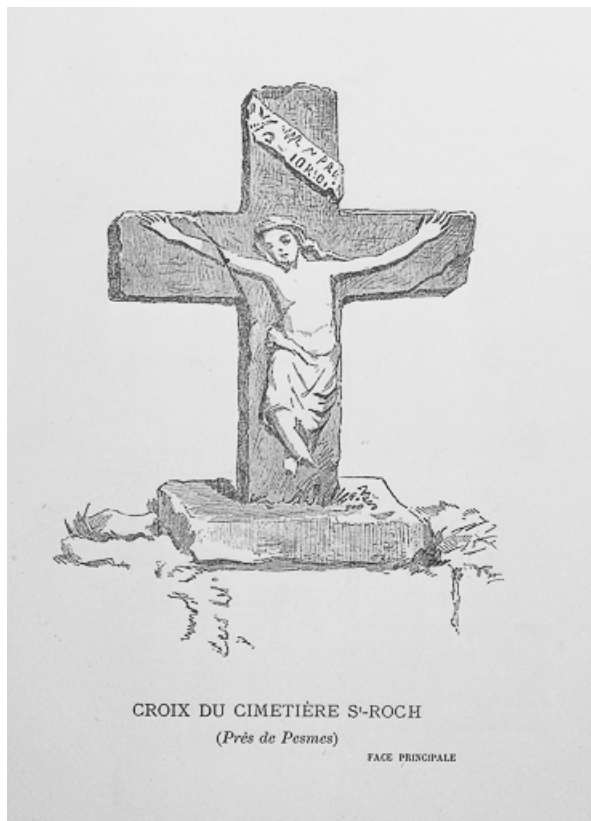

Vue de face.

70, Pesmes chemin de Gray

Source :

Dessin. Dans : "Le culte à Pesmes" / E. Perchet, 1892

N° de l'illustration : 19847000004V

Date : 1984

Auteur : Bernard Lardière

Reproduction soumise à autorisation du titulaire des droits d'exploitation

© Région Bourgogne-Franche-Comté, Inventaire du patrimoine