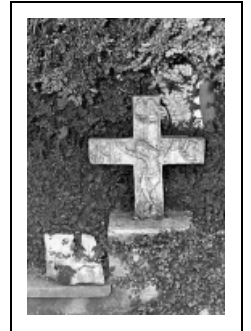

CROIX MONUMENTALE SAINT-ROCH

Bourgogne-Franche-Comté, Haute-Saône
Pesmes

Dossier IA00016554 réalisé en 1986

Auteur(s) : Bernard Lardière

Historique

Croix 14e siècle ?, provenant de l'ancien cimetière des pestiférés, qui s'étendait autour de la chapelle saint Roch ; inscription au revers de la croix, illisible

Période(s) principale(s) : 14e siècle

Éléments descriptifs

Murs : calcaire, pierre de taille

Décor

Techniques : sculpture

Sources documentaires

Documents figurés

- **Revers de la croix monumentale**
Revers de la croix monumentale. Dessin. Tiré de : "Le culte à Pesmes" / E. Perchet, 1892
- **Croix monumentale**
Croix monumentale. Dessin. Tiré de : "Le culte à Pesmes" / E. Perchet, 1892