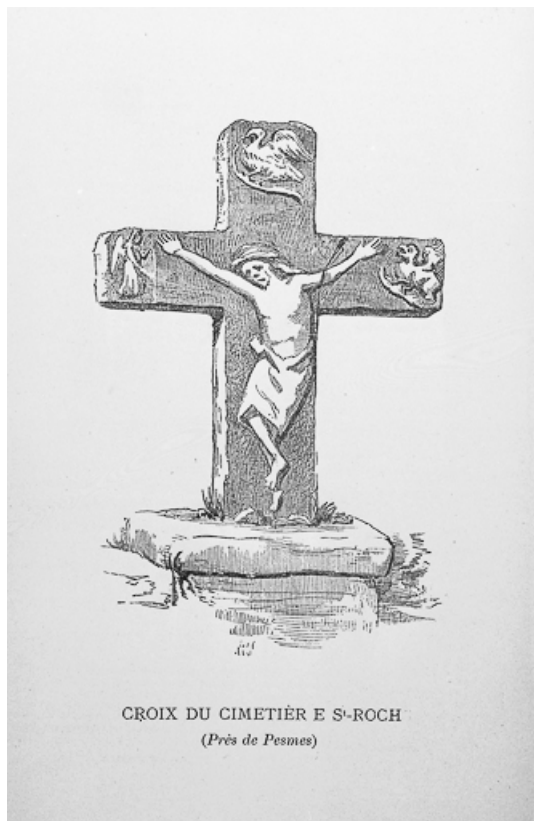

Vue du revers.

70, Pesmes chemin de Gray

Source :

Dessin. Dans : "Le culte à Pesmes" / E. Perchet, 1892

N° de l'illustration : 19847000005V

Date : 1984

Auteur : Bernard Lardière

Reproduction soumise à autorisation du titulaire des droits d'exploitation

© Région Bourgogne-Franche-Comté, Inventaire du patrimoine