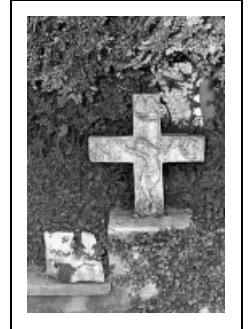

CROIX MONUMENTALE SAINT-ROCH

Bourgogne-Franche-Comté, Haute-Saône
Pesmes

Dossier IA00016554 réalisé en 1986

Auteur(s) : Bernard Lardière

Historique

Croix 14e siècle ?, provenant de l'ancien cimetière des pestiférés, qui s'étendait autour de la chapelle saint Roch ; inscription au revers de la croix, illisible

Période(s) principale(s) : 14e siècle

Éléments descriptifs

Murs : calcaire, pierre de taille

Décor

Techniques : sculpture

Sources documentaires

Documents figurés

- **Revers de la croix monumentale**
Revers de la croix monumentale. Dessin. Tiré de : "Le culte à Pesmes" / E. Perchet, 1892
- **Croix monumentale**
Croix monumentale. Dessin. Tiré de : "Le culte à Pesmes" / E. Perchet, 1892