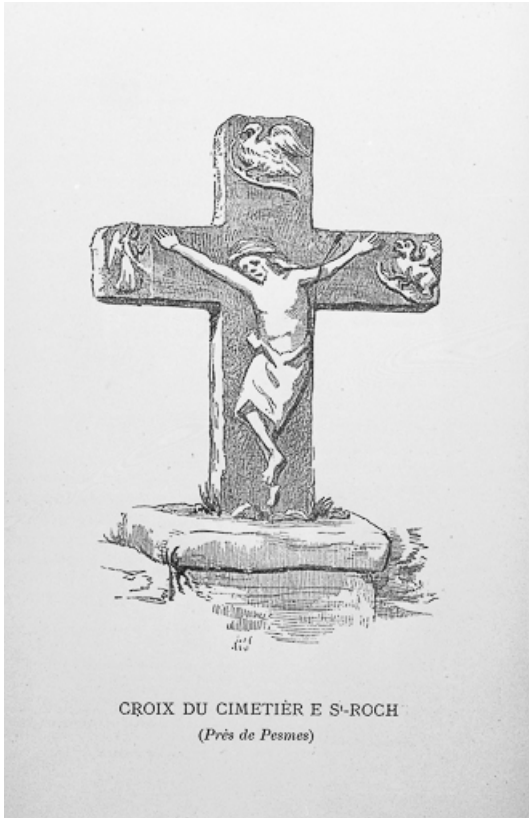

Vue du revers.

70, Pesmes chemin de Gray

Source :

Dessin. Dans : "Le culte à Pesmes" / E. Perchet, 1892

N° de l'illustration : 19847000005V

Date : 1984

Auteur : Bernard Lardière

Reproduction soumise à autorisation du titulaire des droits d'exploitation

© Région Bourgogne-Franche-Comté, Inventaire du patrimoine