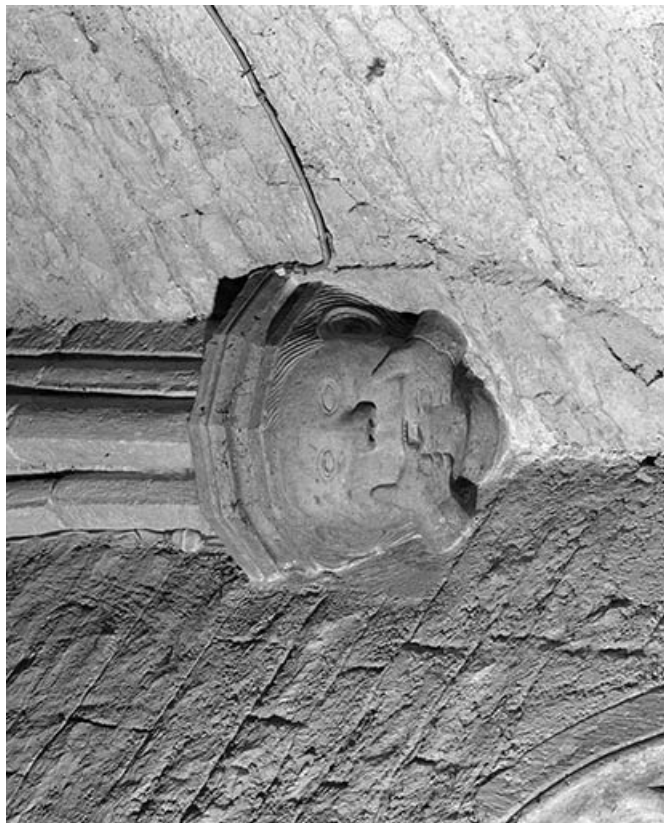

Intérieur : détail du chapiteau à droite du choeur.

70, Pesmes place du Portail

N° de l'illustration : 19827000238X

Date : 1982

Auteur : Yves Sancey

Reproduction soumise à autorisation du titulaire des droits d'exploitation

© Région Bourgogne-Franche-Comté, Inventaire du patrimoine