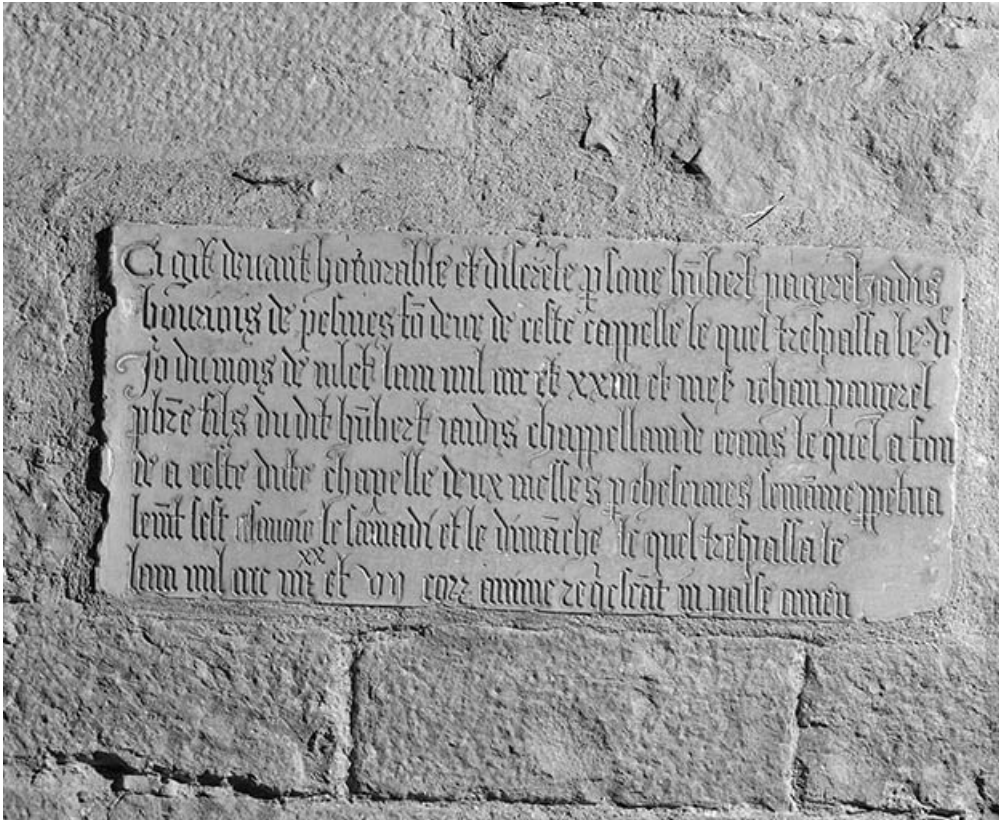

Intérieur : détail d'une inscription située dans la 2e travée du bas-côté droit.
70, Pesmes place du Portail

N° de l'illustration : 19827000226X

Date : 1982

Auteur : Yves Sancey

Reproduction soumise à autorisation du titulaire des droits d'exploitation

© Région Bourgogne-Franche-Comté, Inventaire du patrimoine