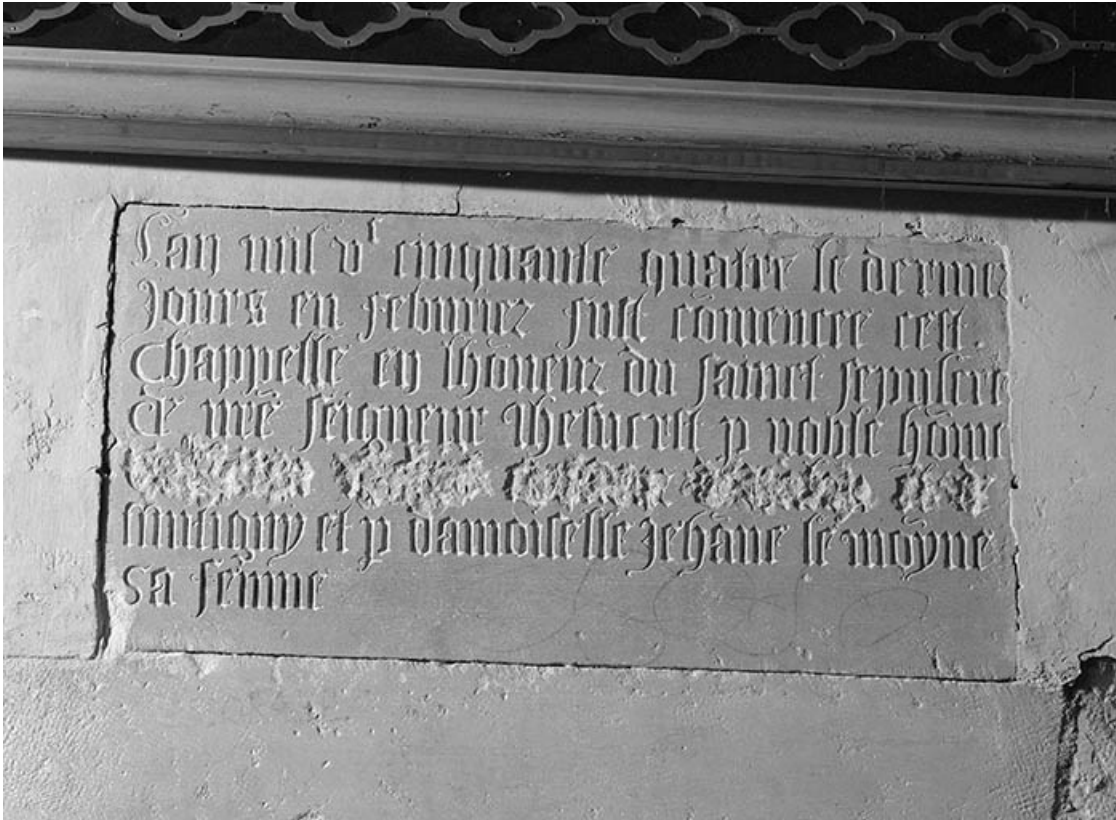

70, Pesmes place du Portail

N° de l'illustration : 19827000235X

Date : 1982

Auteur : Yves Sancey

Reproduction soumise à autorisation du titulaire des droits d'exploitation

© Région Bourgogne-Franche-Comté, Inventaire du patrimoine