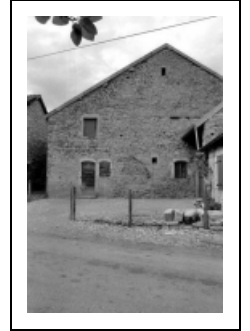

MAISON DE FORGERON

Bourgogne-Franche-Comté, Haute-Saône
Motey-Besuche

Dossier IA00016527 réalisé en 1986

Auteur(s) : Bernard Lardière

Période(s) principale(s) : 18e siècle

Éléments descriptifs

Murs : calcaire, moellon