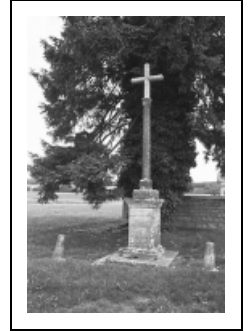

CROIX DE CHEMIN

Bourgogne-Franche-Comté, Haute-Saône
Montagney

Dossier IA00016517 réalisé en 1986

Auteur(s) : Bernard Lardière

Période(s) principale(s) : 19e siècle

Éléments descriptifs

Murs : calcaire, pierre de taille

Vue de trois quarts droit.

70, Montagney route de Motey-Besuche

N° de l'illustration : 19817000492Z

Date : 1981

Auteur : Bernard Lardière

Reproduction soumise à autorisation du titulaire des droits d'exploitation