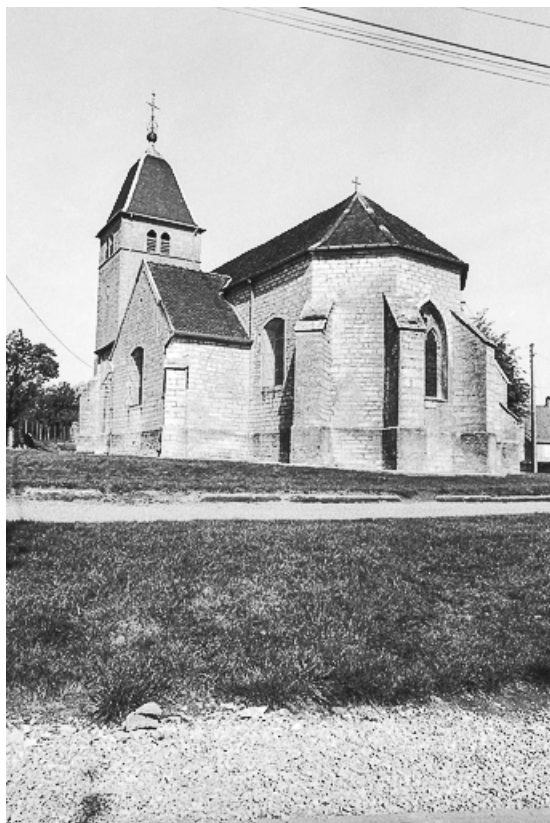

Façades latérale droite et postérieure.

70, Chaumerenne rue de l' Eglise

N° de l'illustration : 19817000294Z

Date : 1981

Auteur : Bernard Lardière

Reproduction soumise à autorisation du titulaire des droits d'exploitation

© Région Bourgogne-Franche-Comté, Inventaire du patrimoine