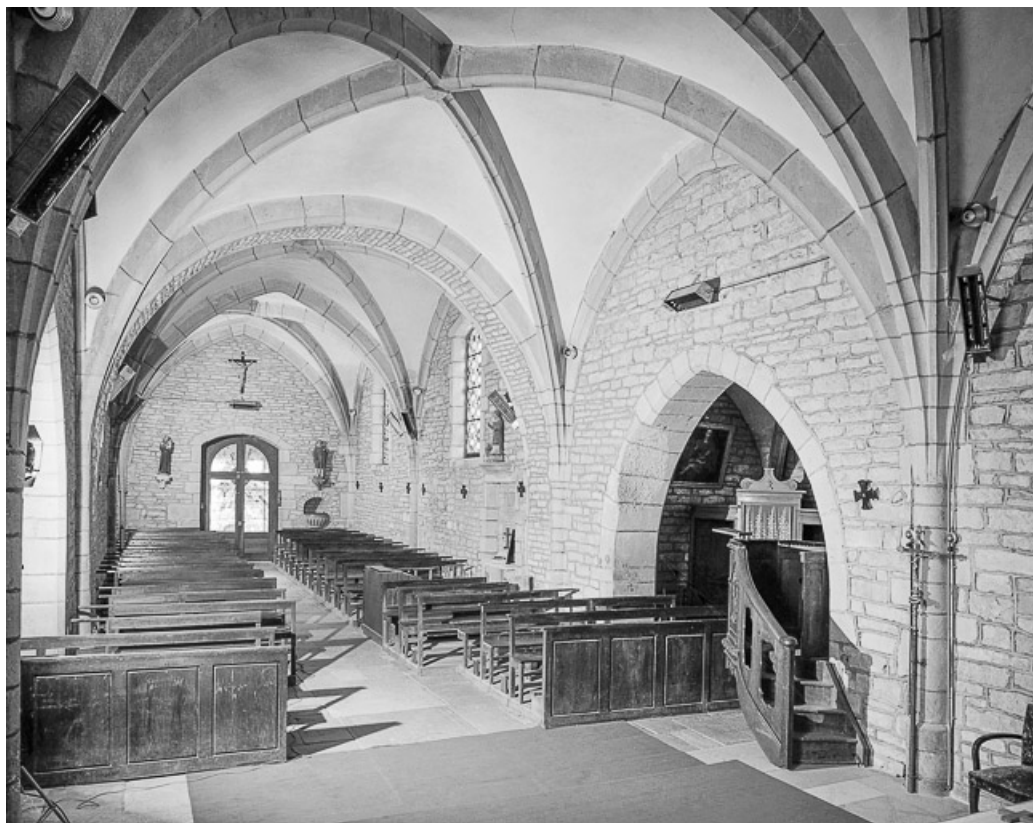

Intérieur : nef.

70, Chaumerenne rue de l' Eglise

N° de l'illustration : 19837000153V

Date : 1983

Auteur : Yves Sancey

Reproduction soumise à autorisation du titulaire des droits d'exploitation

© Région Bourgogne-Franche-Comté, Inventaire du patrimoine