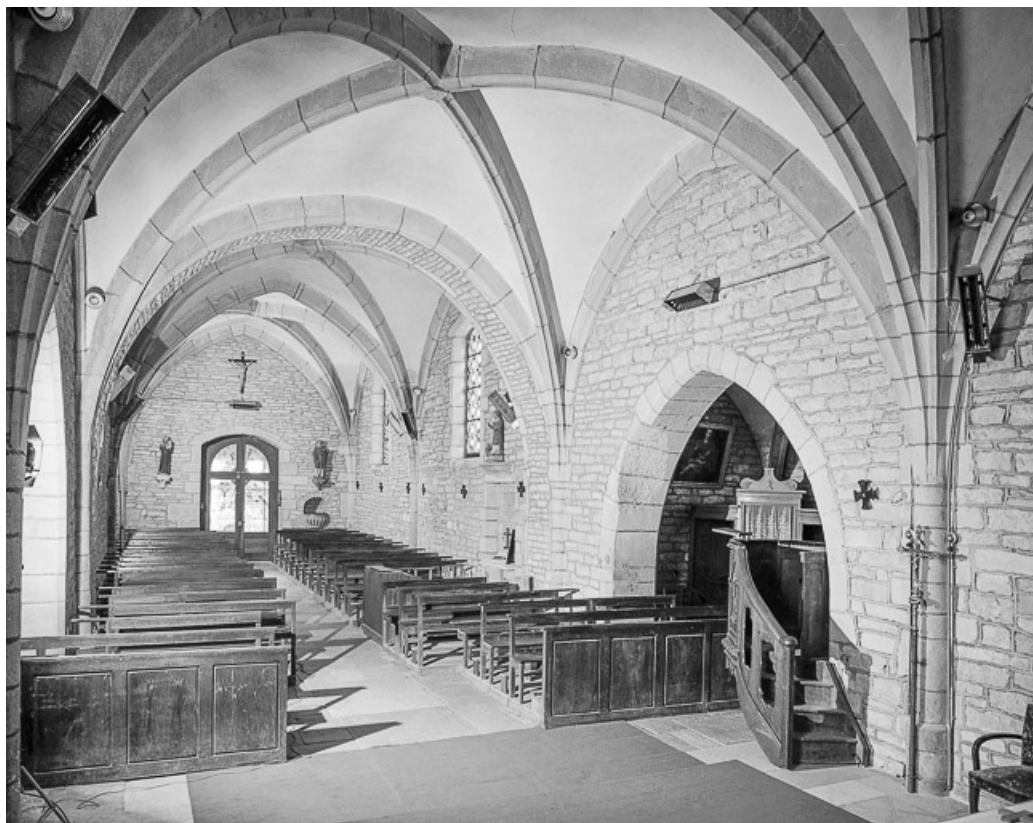

Intérieur : nef et chœur.

70, Chaumerenne rue de l' Eglise

N° de l'illustration : 19837000152V

Date : 1983

Auteur : Yves Sancey

Reproduction soumise à autorisation du titulaire des droits d'exploitation

© Région Bourgogne-Franche-Comté, Inventaire du patrimoine