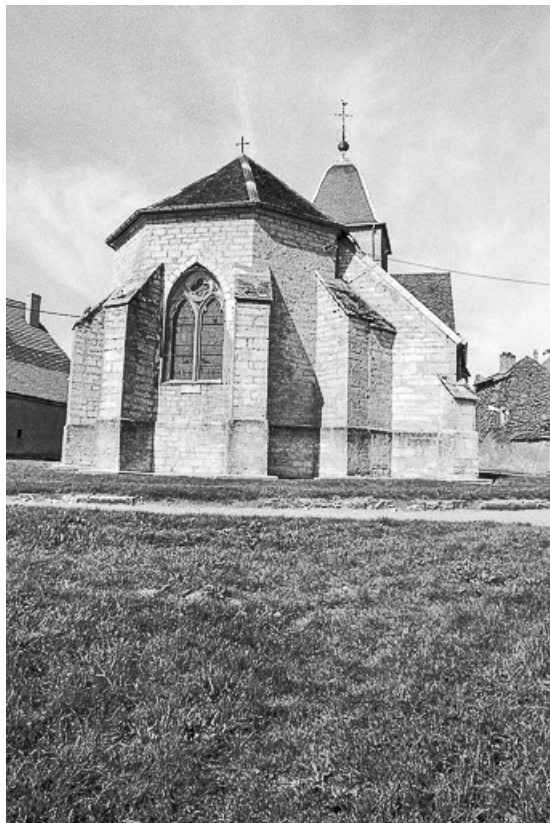

Vue du chevet.

70, Chaumerenne rue de l' Eglise

N° de l'illustration : 19817000296Z

Date : 1981

Auteur : Bernard Lardière

Reproduction soumise à autorisation du titulaire des droits d'exploitation

© Région Bourgogne-Franche-Comté, Inventaire du patrimoine