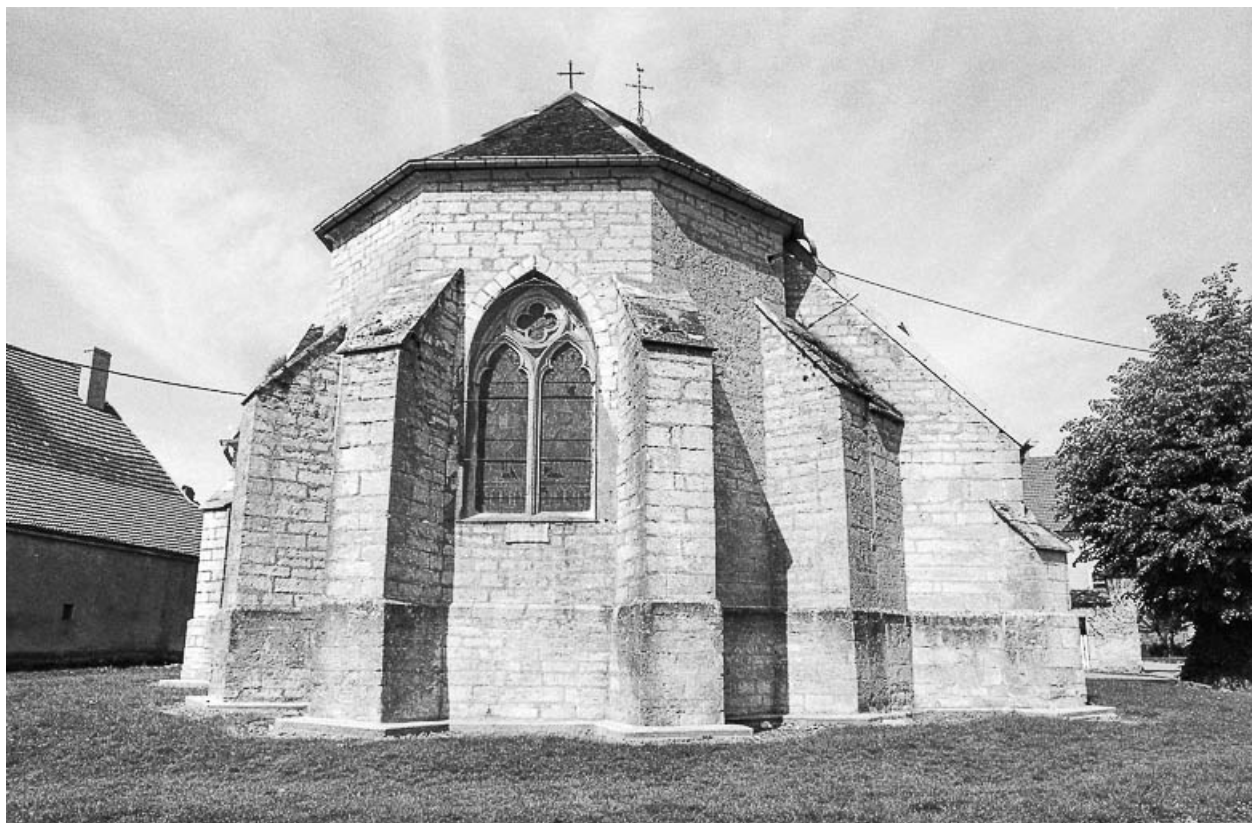

Vue du chevet.

70, Chaumerenne rue de l' Eglise

N° de l'illustration : 19817000296Z

Date : 1981

Auteur : Bernard Lardière

Reproduction soumise à autorisation du titulaire des droits d'exploitation

© Région Bourgogne-Franche-Comté, Inventaire du patrimoine