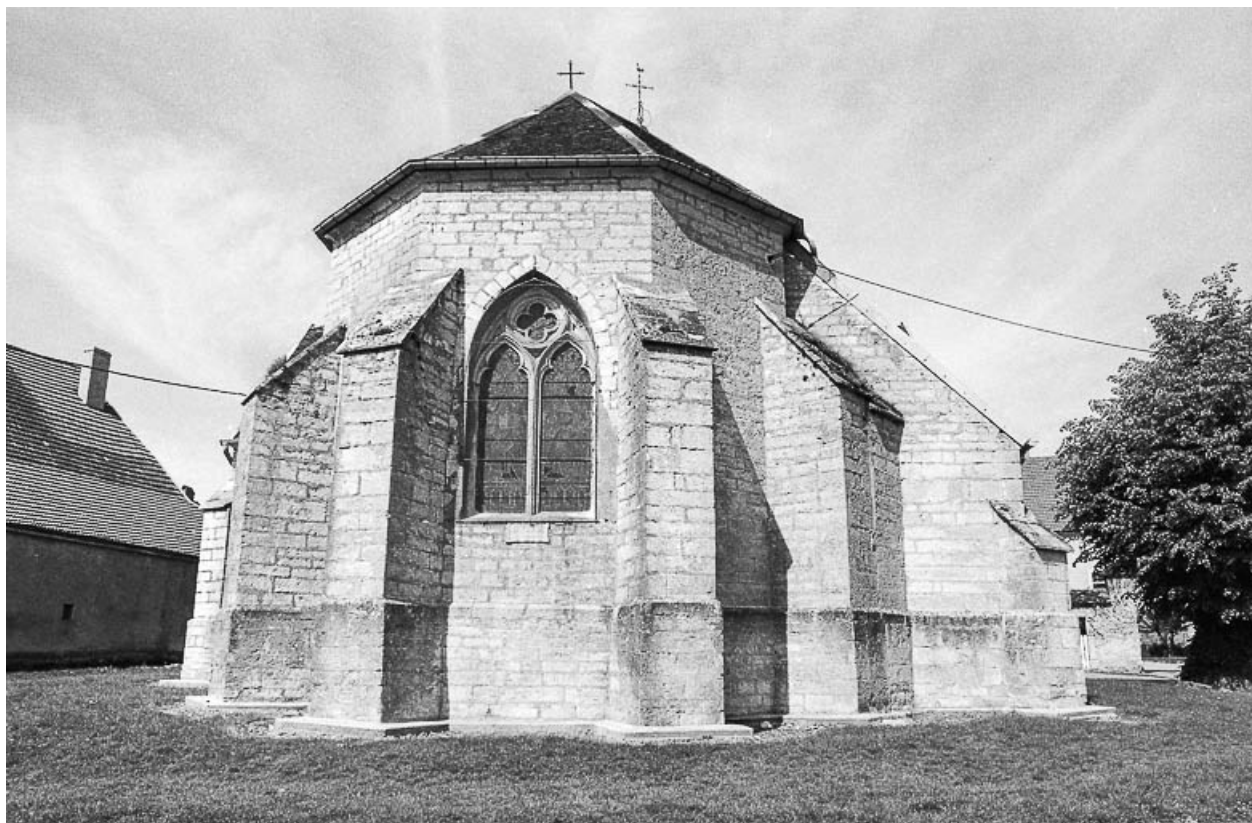

Vue du chevet.

70, Chaumerenne rue de l' Eglise

N° de l'illustration : 19817000295Z

Date : 1981

Auteur : Bernard Lardière

Reproduction soumise à autorisation du titulaire des droits d'exploitation

© Région Bourgogne-Franche-Comté, Inventaire du patrimoine