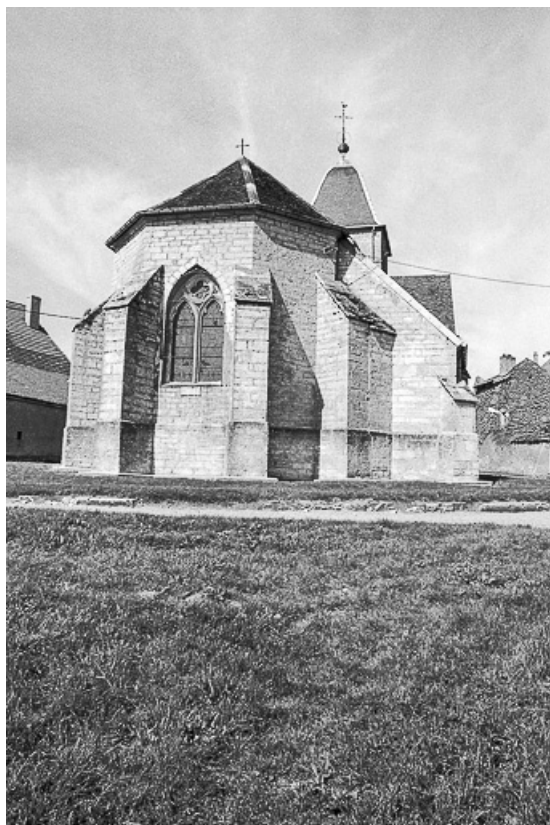

Vue du chevet.

70, Chaumerenne rue de l' Eglise

N° de l'illustration : 19817000296Z

Date : 1981

Auteur : Bernard Lardière

Reproduction soumise à autorisation du titulaire des droits d'exploitation

© Région Bourgogne-Franche-Comté, Inventaire du patrimoine