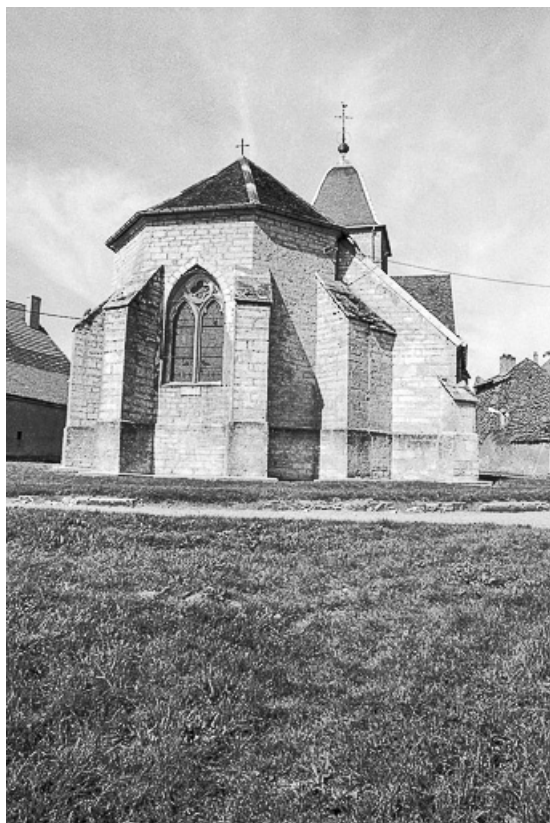

Vue du chevet.

70, Chaumerenne rue de l' Eglise

N° de l'illustration : 19817000296Z

Date : 1981

Auteur : Bernard Lardière

Reproduction soumise à autorisation du titulaire des droits d'exploitation

© Région Bourgogne-Franche-Comté, Inventaire du patrimoine