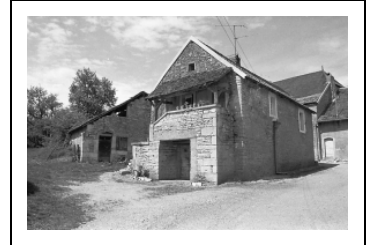

## MAISON

Bourgogne-Franche-Comté, Haute-Saône  
Chancey

Dossier IA00016429 réalisé en 1986

Auteur(s) : Bernard Lardière

**Période(s) principale(s)** : 18e siècle

### Éléments descriptifs

**Murs** : calcaire, moellon

**Toit** : tuile mécanique, tuile plate

**Etages** : 1 étage carré

**Escaliers** : escalier de distribution extérieur, escalier droit

**Typologie** : habitation sur cellier