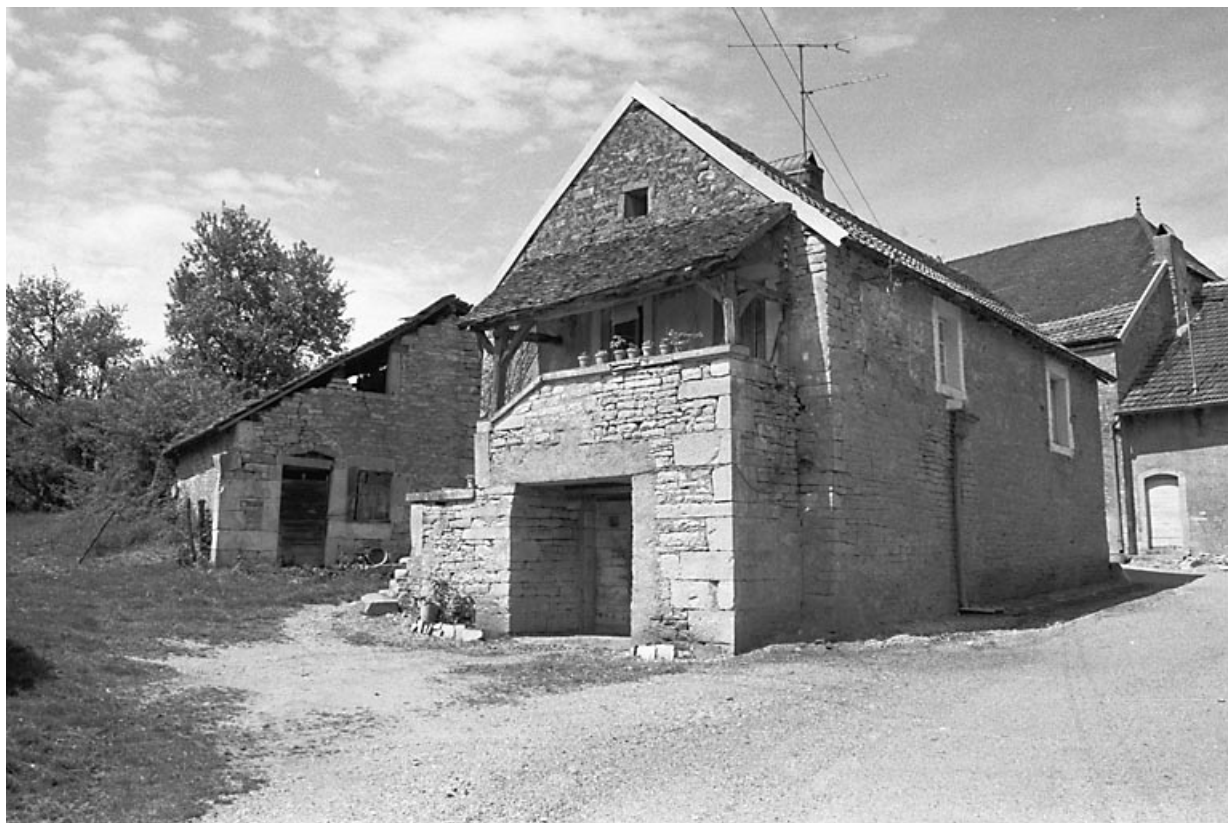

MAISON

Bourgogne-Franche-Comté, Haute-Saône
Chancey

Dossier IA00016429 réalisé en 1986

Auteur(s) : Bernard Lardière

Période(s) principale(s) : 18e siècle

Éléments descriptifs

Murs : calcaire, moellon

Toit : tuile mécanique, tuile plate

Étages : 1 étage carré

Escaliers : escalier de distribution extérieur, escalier droit

Typologie : habitation sur cellier

Informations complémentaires

- **Voir le dossier numérisé** : <https://patrimoine.bourgognefranchecomte.fr/gtrudov/IA00016429/index.htm>

Aire d'étude et canton : Pomes

Dénomination : maison

Parties constituantes non étudiées : cour

© Région Bourgogne-Franche-Comté, Inventaire du patrimoine

Vue d'ensemble.

N° de l'illustration : 19817000343Z