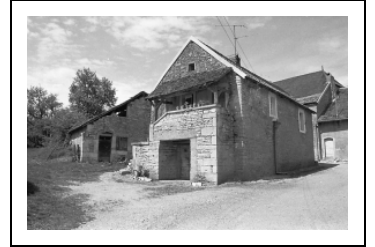

MAISON

Bourgogne-Franche-Comté, Haute-Saône
Chancey

Dossier IA00016429 réalisé en 1986

Auteur(s) : Bernard Lardière

Période(s) principale(s) : 18e siècle

Éléments descriptifs

Murs : calcaire, moellon

Toit : tuile mécanique, tuile plate

Étages : 1 étage carré

Escaliers : escalier de distribution extérieur, escalier droit

Typologie : habitation sur cellier

Informations complémentaires

- **Voir le dossier numérisé** : <https://patrimoine.bourgognefranchecomte.fr/gtrudov/IA00016429/index.htm>