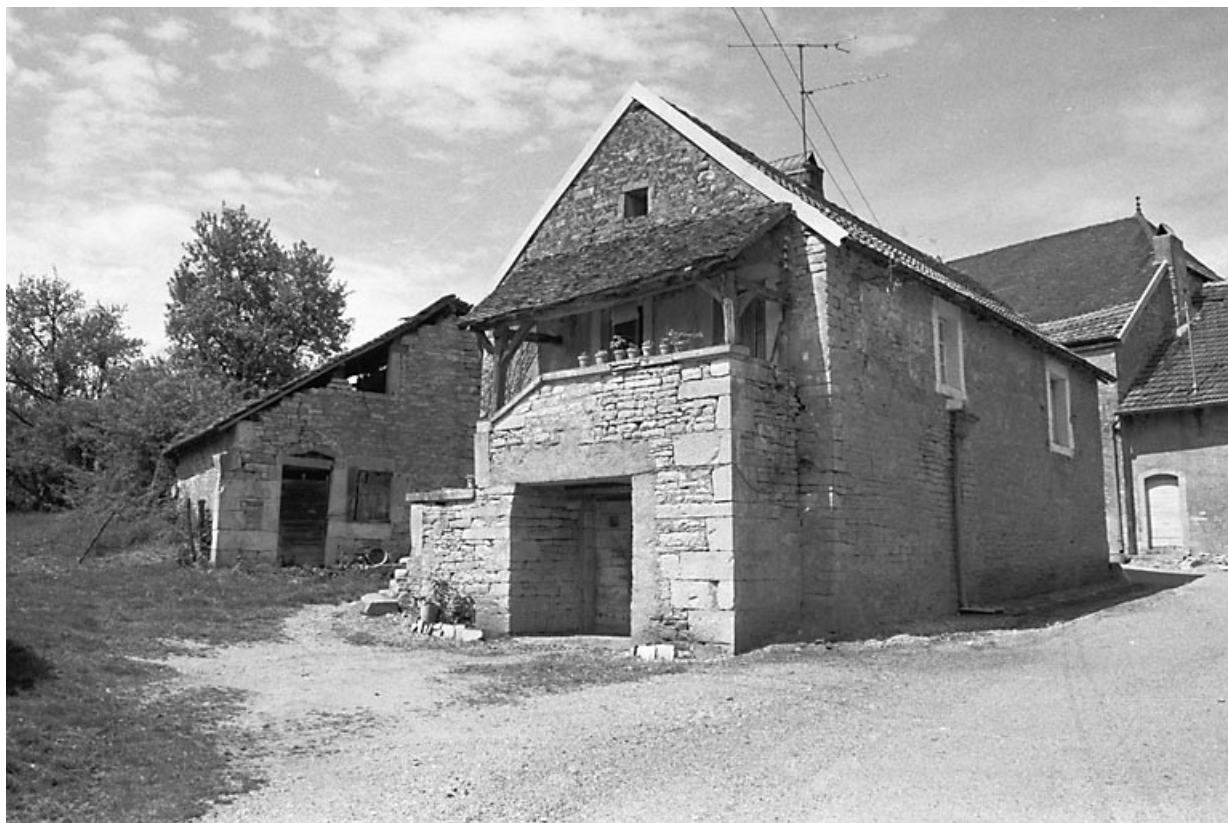

Vue d'ensemble.

N° de l'illustration : 19817000343Z

Date : 1981

Auteur : Bernard Lardière

Reproduction soumise à autorisation du titulaire des droits d'exploitation

© Région Bourgogne-Franche-Comté, Inventaire du patrimoine