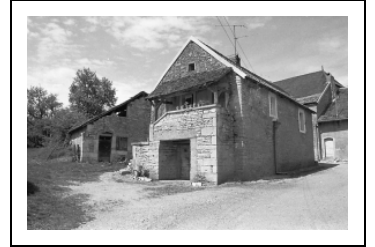

MAISON

Bourgogne-Franche-Comté, Haute-Saône
Chancey

Dossier IA00016429 réalisé en 1986

Auteur(s) : Bernard Lardière

Période(s) principale(s) : 18e siècle

Éléments descriptifs

Murs : calcaire, moellon

Toit : tuile mécanique, tuile plate

Étages : 1 étage carré

Escaliers : escalier de distribution extérieur, escalier droit

Typologie : habitation sur cellier

Informations complémentaires

- Voir le dossier numérisé : <https://patrimoine.bourgognefranchecomte.fr/gtrudov/IA00016429/index.htm>