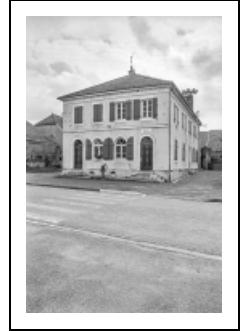

## MAIRIE

Bourgogne-Franche-Comté, Haute-Saône  
Broye-Aubigny-Montseugny  
Broye-les-Pesmes

Dossier IA00016414 réalisé en 1986

Auteur(s) : Christiane Claerr