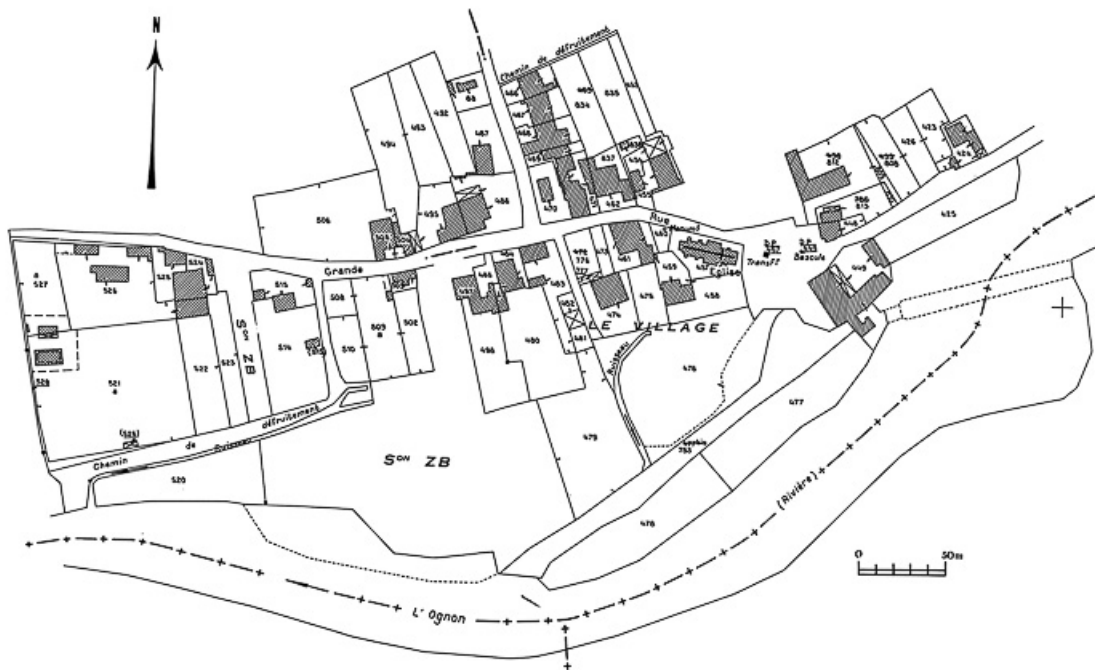

Extrait du cadastre de 1980, section B4.
70, Bresilley

N° de l'illustration : 19837000017V

Date : 1983

Auteur : Yves Sancey

Reproduction soumise à autorisation du titulaire des droits d'exploitation

© Région Bourgogne-Franche-Comté, Inventaire du patrimoine