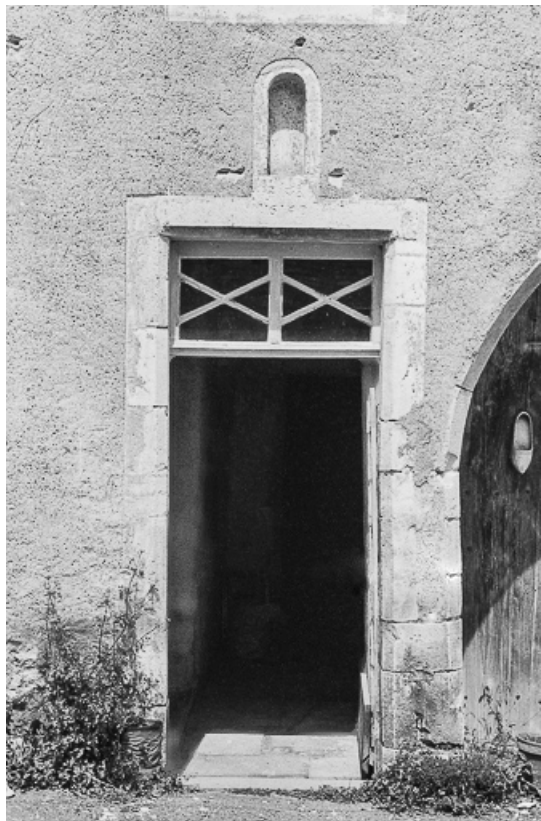

Détail de la porte d'entrée de l'habitation.

70, Bard-lès-Pesmes, 1 Grande Rue

N° de l'illustration : 19817000206Z

Date : 1981

Auteur : Bernard Lardière

Reproduction soumise à autorisation du titulaire des droits d'exploitation

© Région Bourgogne-Franche-Comté, Inventaire du patrimoine