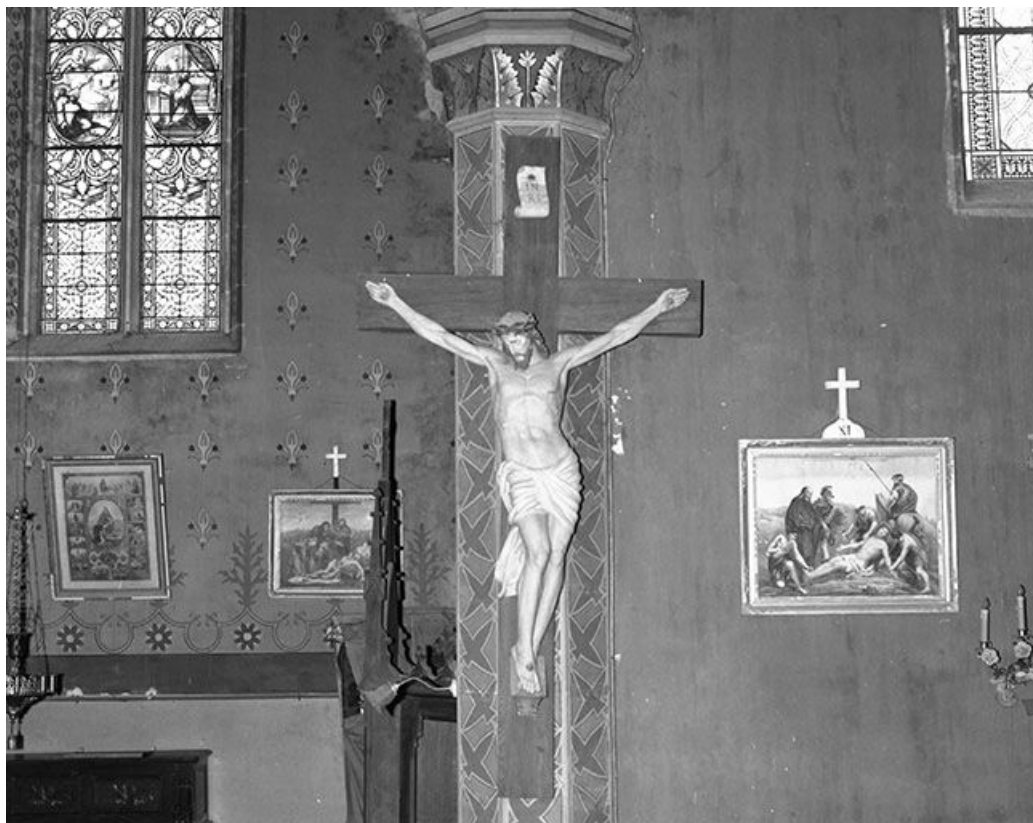

Christ en croix.

70, Velloreille-lès-Choye rue de l' Église

N° de l'illustration : 19757000282X

Date : 1975

Auteur : Yves Sancey

Reproduction soumise à autorisation du titulaire des droits d'exploitation

© Région Bourgogne-Franche-Comté, Inventaire du patrimoine